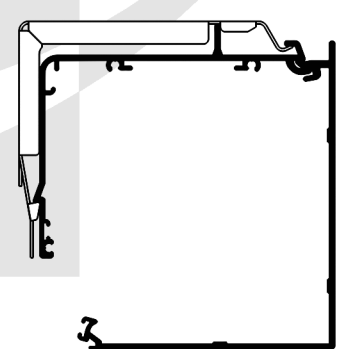

## Pomiar.

- A - wysokość rolety.  
B - szerokość tkaniny podawana przy składaniu zamówienia.  
C - szerokość całkowita rolety jest większa od szerokości tkaniny o 47 mm.

Montaż uchwyty do sufitu.

Montaż rolety do sufitu.

1.

2.

3.

Montaż rolety do sufitu.

1.

2.

3.

Montaż uchwyty - do ściany.

Montaż rolety do ściany.

1.

2.

3.

Montaż rolety do ściany - klin blokujący należy wsunąć w uchwyt znajdujący się po stronie koralika rolety.

Montaż ograniczników koralika.

Ogranicznikami koralika ustawić maksymalne górne i dolne położenie tkaniny.