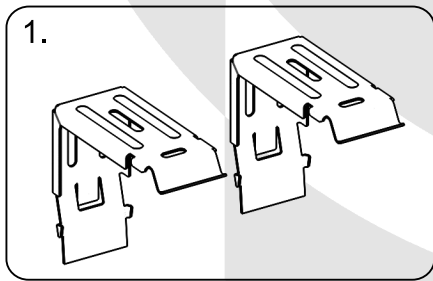

1. Uchwyty mocujące.
2. Śruby.
3. Ograniczniki koralika.
4. Podkładki uchwytyw z klinem (używane do montażu ściennego).
5. Zrywacz koralika.
6. Obciążnik koralika.