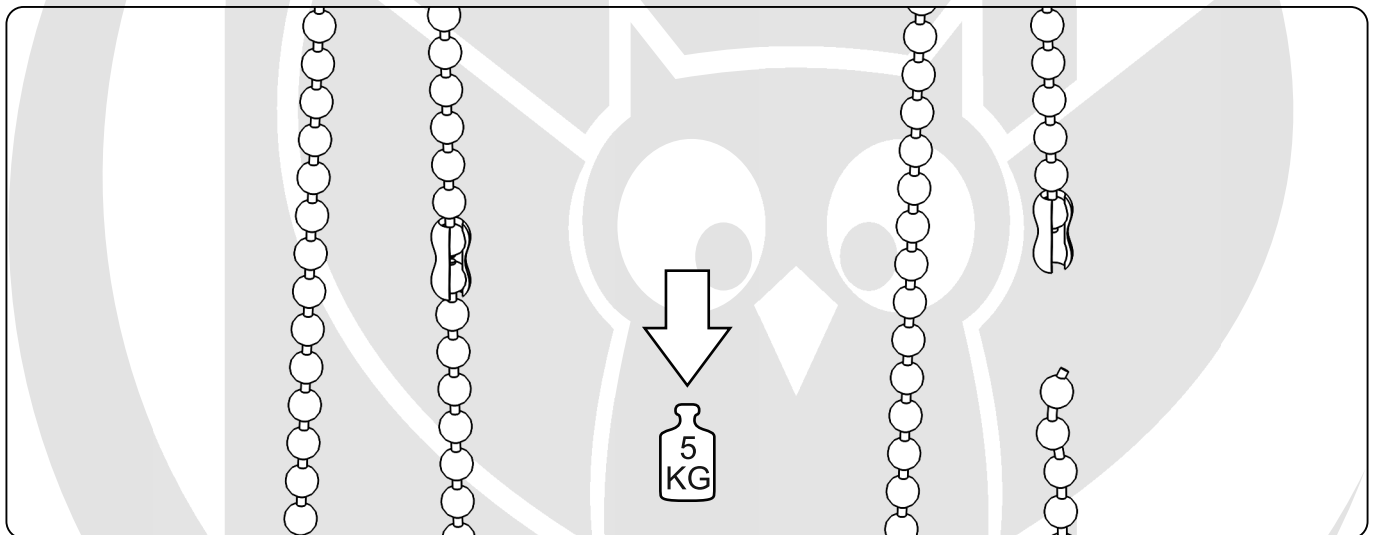

W celu wyeliminowania ryzyka uduszenia, roleta została wyposażona w zrywalny łącznik koralika. Wg. normy: **EN 13120:2009 + A1:2014**.