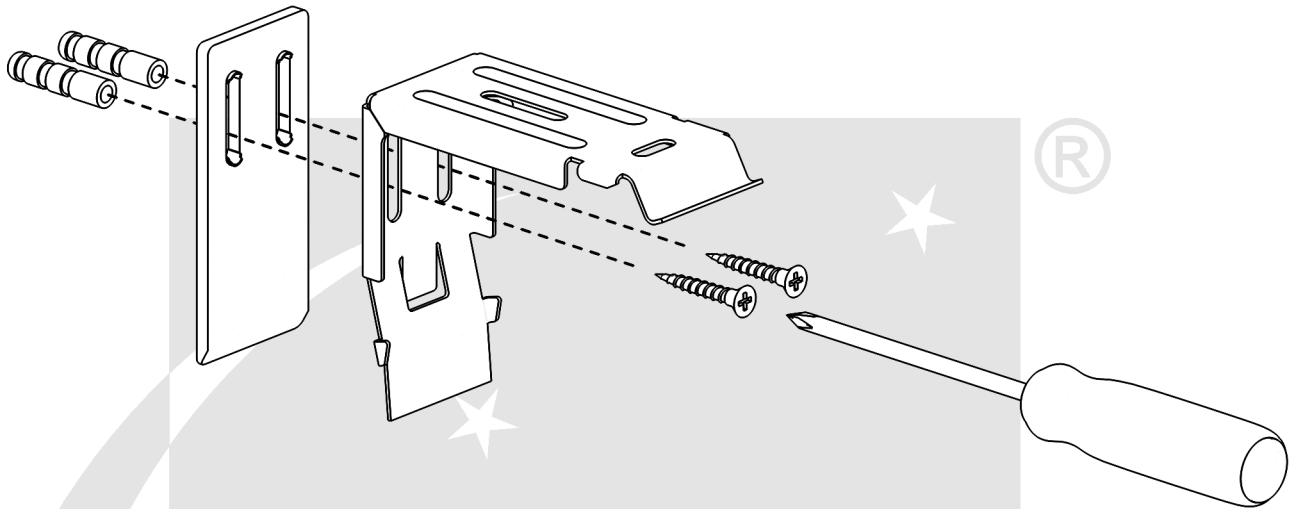

1.

2.

3.

Montaż rolety do sufitu.

1.

2.

3.

Montaż uchwyty - do ściany.

Montaż rolety do ściany.

1.

2.

3.

Montaż rolety do ściany - klin blokujący należy wsunąć w uchwyt znajdujący się po stronie koralika rolety.

Montaż ograniczników koralika.

Ogranicznikami koralika ustawić maksymalne górne i dolne położenie tkaniny.