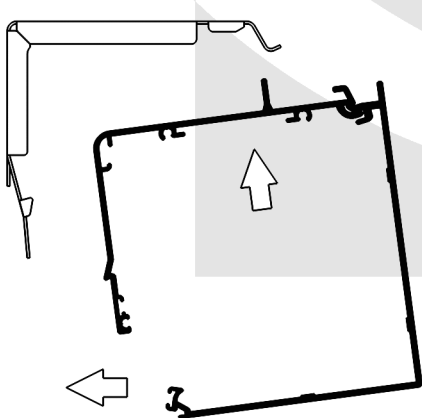

# Instrukcja montażu

---

roleta materiałowa Maxi Premium

Dostawa powinna zawierać:

W zależności od wybranego wariantu występują 2 rodzaje kaset: \*

5.

Kaseta owal.

Kaseta 90°.

## Pomiar.

- A - wysokość rolety.  
B - szerokość tkaniny podawana przy składaniu zamówienia.  
C - szerokość całkowita rolety jest większa od szerokości tkaniny o 47 mm.

Montaż uchwyty do sufitu.

Montaż rolety do sufitu.

1.

2.

3.

Montaż rolety do sufitu.

1.

2.

3.

Montaż uchwyty - do ściany.

Montaż rolety do ściany.

1.

2.

3.

Montaż rolety do ściany - klin blokujący należy wsunąć w uchwyt znajdujący się po stronie koralika rolety.

Montaż ograniczników koralika.

Ogranicznikami koralika ustawić maksymalne górne i dolne położenie tkaniny.