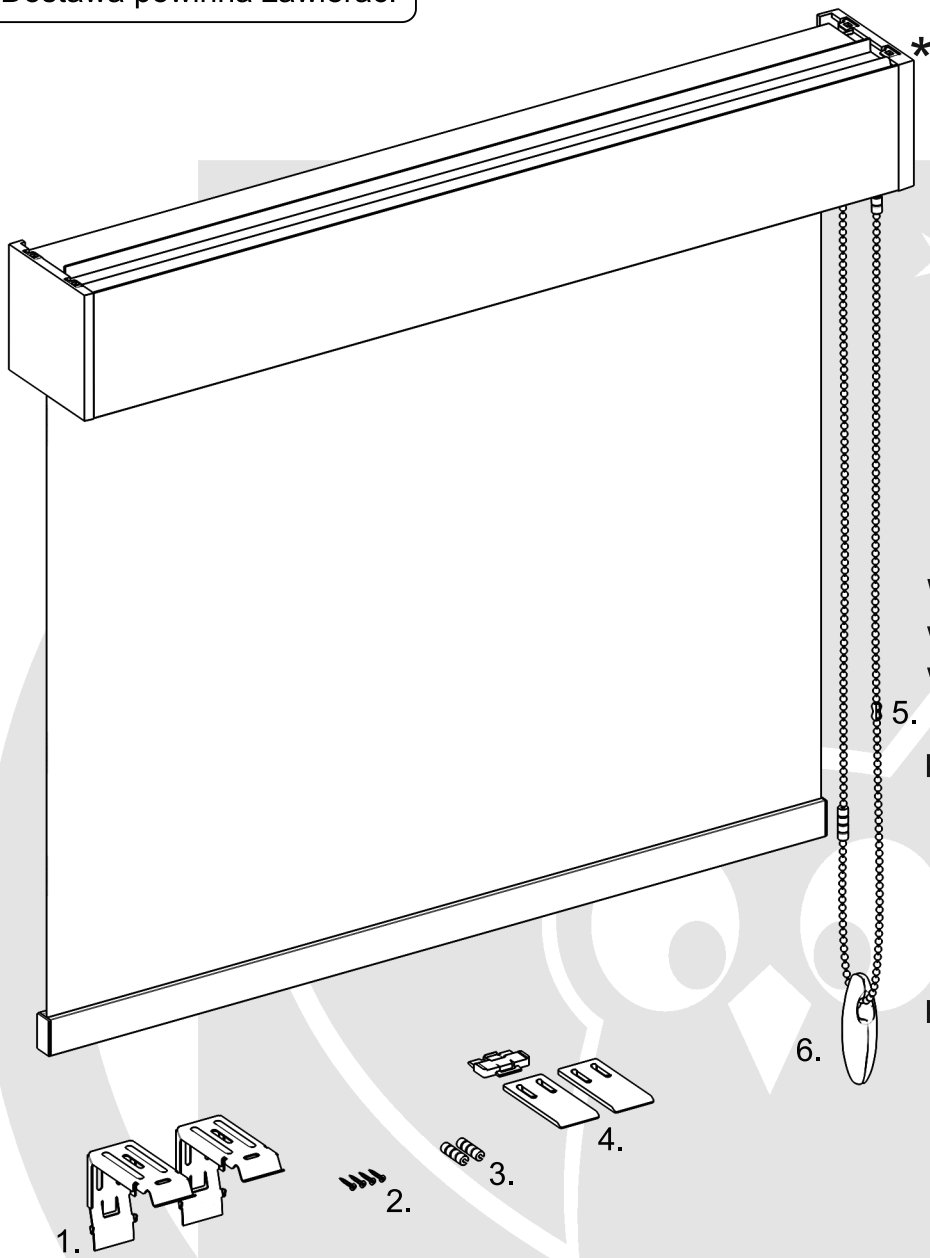

# Instrukcja montażu

---

roleta materiałowa Maxi Premium

Dostawa powinna zawierać:

W zależności od wybranego wariantu występują 2 rodzaje kaset: \*

5.

Kaseta owal.

Kaseta 90°.

## Pomiar.

- A - wysokość rolety.  
B - szerokość tkaniny podawana przy składaniu zamówienia.  
C - szerokość całkowita rolety jest większa od szerokości tkaniny o 47 mm.

Montaż uchwyty do sufitu.

Montaż rolety do sufitu.