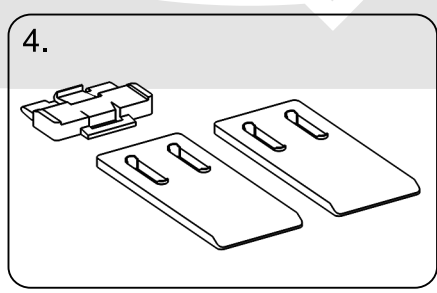

# Instrukcja montażu

---

roleta materiałowa Maxi Premium

Dostawa powinna zawierać:

W zależności od wybranego wariantu występują 2 rodzaje kaset: \*

5.

Kaseta owal.

Kaseta 90°.

- 1. Uchwyty mocujące.
- 2. Śruby.
- 3. Ograniczniki koralika.
- 4. Podkładki uchwytyw z klinem (używane do montażu ściennego).
- 5. Zrywacz koralika.
- 6. Obciążnik koralika.

Montaż rolety do ściany.

1.

2.

3.

Montaż rolety do ściany - klin blokujący należy wsunąć w uchwyt znajdujący się po stronie koralika rolety.

Montaż ograniczników koralika.

Ogranicznikami koralika ustawić maksymalne górne i dolne położenie tkaniny.