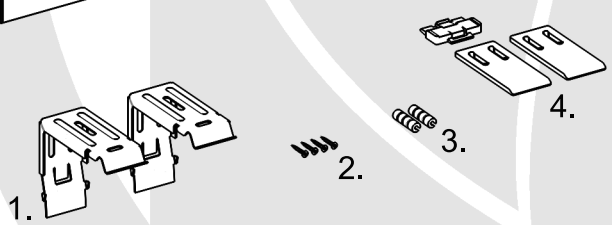

# Instrukcja montażu

---

roleta materiałowa Maxi Premium

Dostawa powinna zawierać:

W zależności od wybranego wariantu występują 2 rodzaje kaset: \*

5.

Kaseta owal.

Kaseta 90°.

- 1. Uchwyty mocujące.
- 2. Śruby.
- 3. Ograniczniki koralika.
- 4. Podkładki uchwytyw z klinem (używane do montażu ściennego).
- 5. Zrywacz koralika.
- 6. Obciążnik koralika.

Montaż rolety do ściany.

1.

2.

3.

Montaż rolety do ściany - klin blokujący należy wsunąć w uchwyt znajdujący się po stronie koralika rolety.

Montaż ograniczników koralika.

Ogranicznikami koralika ustawić maksymalne górne i dolne położenie tkaniny.