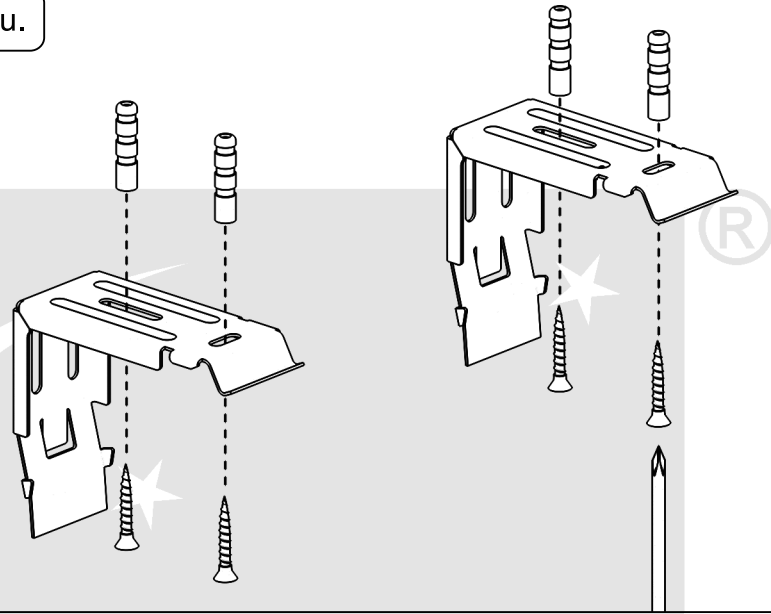

# Instrukcja montażu

---

roleta materiałowa Maxi Premium

Dostawa powinna zawierać:

W zależności od wybranego wariantu występują 2 rodzaje kaset: \*

5.

Kaseta owal.

Kaseta 90°.

- 1. Uchwyty mocujące.
- 2. Śruby.
- 3. Ograniczniki koralika.
- 4. Podkładki uchwytyw z klinem (używane do montażu ściennego).
- 5. Zrywacz koralika.
- 6. Obciążnik koralika.

## Pomiar.

- A - wysokość rolety.  
B - szerokość tkaniny podawana przy składaniu zamówienia.  
C - szerokość całkowita rolety jest większa od szerokości tkaniny o 47 mm.

Montaż uchwyty do sufitu.

Montaż rolety do sufitu.

Montaż rolety do ściany.

1.

2.

3.

Montaż rolety do ściany - klin blokujący należy wsunąć w uchwyt znajdujący się po stronie koralika rolety.

Montaż ograniczników koralika.

Ogranicznikami koralika ustawić maksymalne górne i dolne położenie tkaniny.