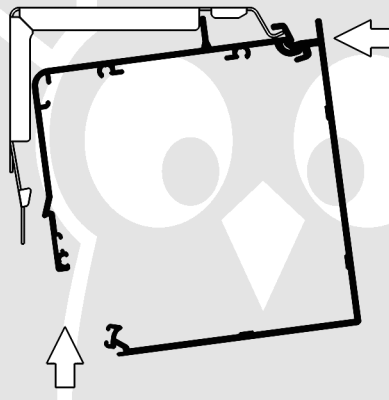

# Instrukcja montażu

---

roleta materiałowa Maxi Premium

Dostawa powinna zawierać:

W zależności od wybranego wariantu występują 2 rodzaje kaset: \*

5.

Kaseta owal.

Kaseta 90°.

## Pomiar.

- A - wysokość rolety.  
B - szerokość tkaniny podawana przy składaniu zamówienia.  
C - szerokość całkowita rolety jest większa od szerokości tkaniny o 47 mm.

Montaż uchwyty do sufitu.

Montaż rolety do sufitu.

1.

2.

3.

Montaż rolety do sufitu.

1.

2.

3.

Montaż uchwyty - do ściany.

Montaż rolety do ściany.

1.

2.

3.

Montaż rolety do ściany - klin blokujący należy wsunąć w uchwyt znajdujący się po stronie koralika rolety.

Montaż ograniczników koralika.

Ogranicznikami koralika ustawić maksymalne górne i dolne położenie tkaniny.