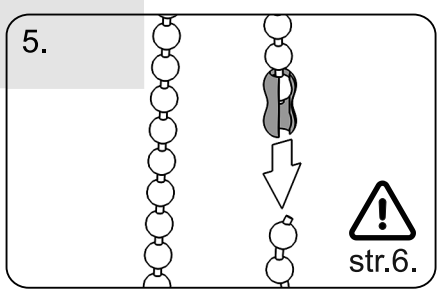

# Instrukcja montażu

---

roleta materiałowa Maxi Premium

Dostawa powinna zawierać:

W zależności od wybranego wariantu występują 2 rodzaje kaset: \*

5.

Kaseta owal.

Kaseta 90°.

## Pomiar.

- A - wysokość rolety.  
B - szerokość tkaniny podawana przy składaniu zamówienia.  
C - szerokość całkowita rolety jest większa od szerokości tkaniny o 47 mm.

Montaż uchwyty do sufitu.

Montaż rolety do sufitu.

Montaż rolety do ściany.

1.

2.

3.

Montaż rolety do ściany - klin blokujący należy wsunąć w uchwyt znajdujący się po stronie koralika rolety.

Montaż ograniczników koralika.

Ogranicznikami koralika ustawić maksymalne górne i dolne położenie tkaniny.

# OSTRZEŻENIE!

Małe dzieci mogą udusić się pętlą utworzoną przez sznury, łańcuszki i paski ciągnące oraz sznury operujące zasłoną okienną. Mogą również owinać sznur wokół szyi. Dla uniknięcia zadzierzgnięcia pętli i zaplątania, utrzymywać sznury poza zasięgiem małych dzieci. Odsunąć łóżka, łóżeczka dziecięce i meble od sznurów zasłon okiennych.