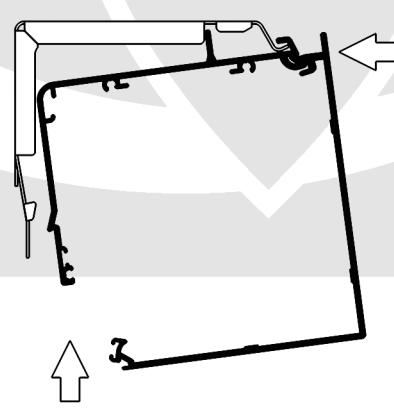

## Pomiar.

- A - wysokość rolety.  
B - szerokość tkaniny podawana przy składaniu zamówienia.  
C - szerokość całkowita rolety jest większa od szerokości tkaniny o 47 mm.

Montaż uchwyty do sufitu.

Montaż rolety do sufitu.

1.

2.

3.

Montaż rolety do sufitu.

1.

2.

3.

Montaż uchwyty - do ściany.

Montaż rolety do ściany.

1.

2.

3.

Montaż rolety do ściany - klin blokujący należy wsunąć w uchwyt znajdujący się po stronie koralika rolety.

Montaż ograniczników koralika.

Ogranicznikami koralika ustawić maksymalne górne i dolne położenie tkaniny.