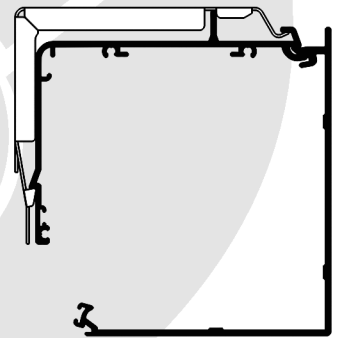

## Pomiar.

- A - wysokość rolety.  
B - szerokość tkaniny podawana przy składaniu zamówienia.  
C - szerokość całkowita rolety jest większa od szerokości tkaniny o 47 mm.

Montaż uchwyty do sufitu.

Montaż rolety do sufitu.

1.

2.

3.

Montaż rolety do sufitu.

1.

2.

3.

Montaż uchwyty - do ściany.

Montaż rolety do ściany.

1.

2.

3.

Montaż rolety do ściany - klin blokujący należy wsunąć w uchwyt znajdujący się po stronie koralika rolety.

Montaż ograniczników koralika.

Ogranicznikami koralika ustawić maksymalne górne i dolne położenie tkaniny.