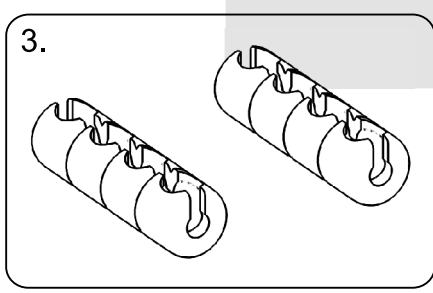

# Instrukcja montażu

---

roleta materiałowa Maxi Premium

Dostawa powinna zawierać:

W zależności od wybranego wariantu występują 2 rodzaje kaset: \*

5.

Kaseta owal.

Kaseta 90°.

- 1. Uchwyty mocujące.
- 2. Śruby.
- 3. Ograniczniki koralika.
- 4. Podkładki uchwytyw z klinem (używane do montażu ściennego).
- 5. Zrywacz koralika.
- 6. Obciążnik koralika.

## Pomiar.

- A - wysokość rolety.  
B - szerokość tkaniny podawana przy składaniu zamówienia.  
C - szerokość całkowita rolety jest większa od szerokości tkaniny o 47 mm.

Montaż uchwyty do sufitu.

Montaż rolety do sufitu.