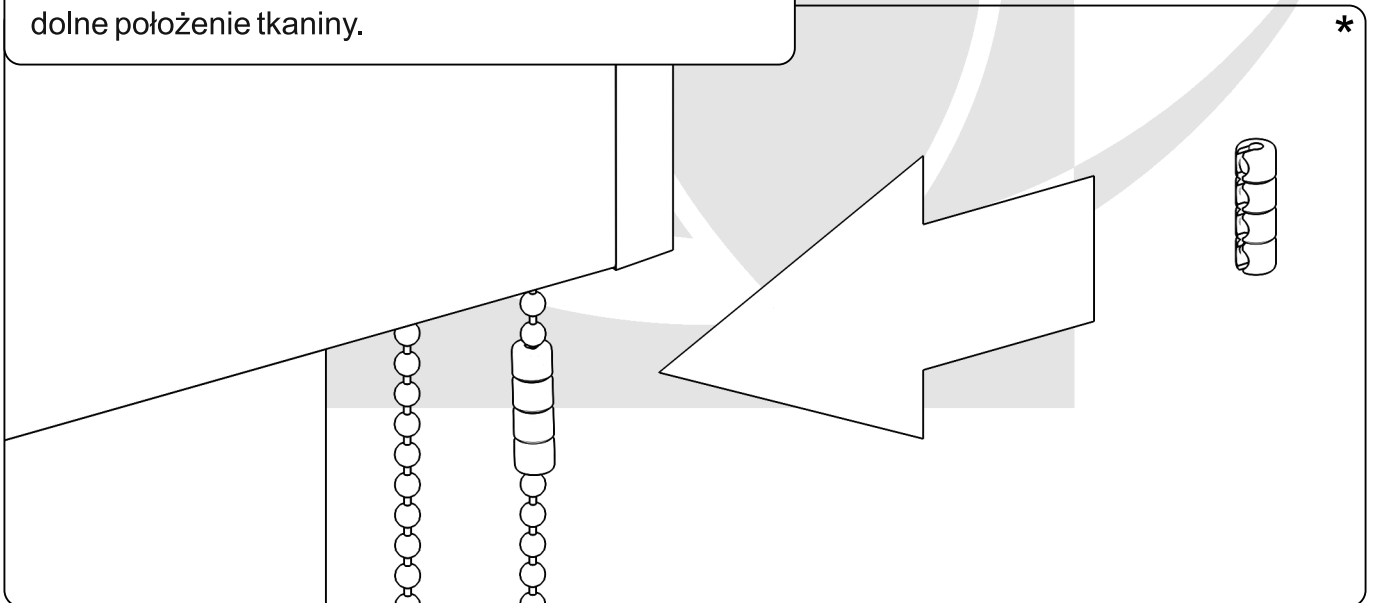

Montaż rolety do ściany.

1.

2.

3.

Montaż rolety do ściany - klin blokujący należy wsunąć w uchwyt znajdujący się po stronie koralika rolety.

Montaż ograniczników koralika.

Ogranicznikami koralika ustawić maksymalne górne i dolne położenie tkaniny.

# OSTRZEŻENIE!

Małe dzieci mogą udusić się pętlą utworzoną przez sznury, łańcuszki i paski ciągnące oraz sznury operujące zasłoną okienną. Mogą również owinać sznur wokół szyi. Dla uniknięcia zadzierzgnięcia pętli i zaplątania, utrzymywać sznury poza zasięgiem małych dzieci. Odsunąć łóżka, łóżeczka dziecięce i meble od sznurów zasłon okiennych.