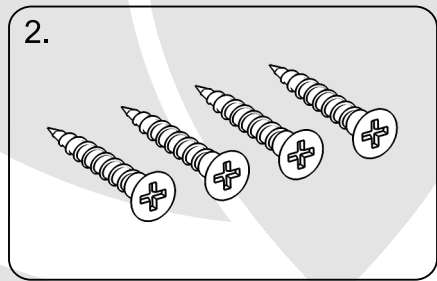

# Instrukcja montażu

---

roleta materiałowa Maxi Premium

Dostawa powinna zawierać:

W zależności od wybranego wariantu występują 2 rodzaje kaset: \*

5.

Kaseta owal.

Kaseta 90°.

- 1. Uchwyty mocujące.
- 2. Śruby.
- 3. Ograniczniki koralika.
- 4. Podkładki uchwytyw z klinem (używane do montażu ściennego).
- 5. Zrywacz koralika.
- 6. Obciążnik koralika.

## Pomiar.

- A - wysokość rolety.  
B - szerokość tkaniny podawana przy składaniu zamówienia.  
C - szerokość całkowita rolety jest większa od szerokości tkaniny o 47 mm.

Montaż uchwyty do sufitu.

Montaż rolety do sufitu.

Montaż rolety do ściany.

1.

2.

3.

Montaż rolety do ściany - klin blokujący należy wsunąć w uchwyt znajdujący się po stronie koralika rolety.

Montaż ograniczników koralika.

Ogranicznikami koralika ustawić maksymalne górne i dolne położenie tkaniny.