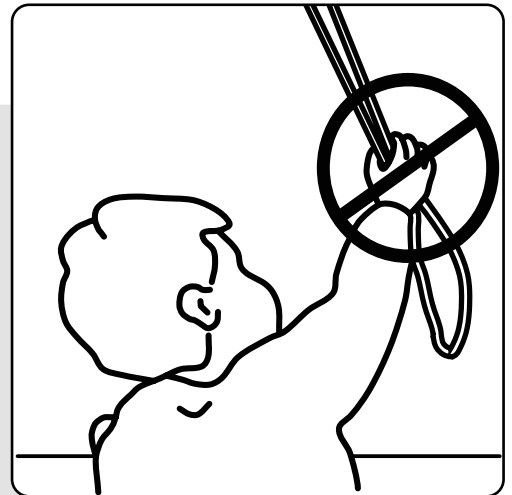

1.

2.

3.

Montaż rolety do sufitu.

1.

2.

3.

Montaż uchwyty - do ściany.

Montaż rolety do ściany.

1.

2.

3.

Montaż rolety do ściany - klin blokujący należy wsunąć w uchwyt znajdujący się po stronie koralika rolety.

Montaż ograniczników koralika.

Ogranicznikami koralika ustawić maksymalne górne i dolne położenie tkaniny.

# OSTRZEŻENIE!

Małe dzieci mogą udusić się pętlą utworzoną przez sznury, łańcuszki i paski ciągnące oraz sznury operujące zasłoną okienną. Mogą również owinać sznur wokół szyi. Dla uniknięcia zadzierzgnięcia pętli i zaplątania, utrzymywać sznury poza zasięgiem małych dzieci. Odsunąć łóżka, łóżeczka dziecięce i meble od sznurów zasłon okiennych.