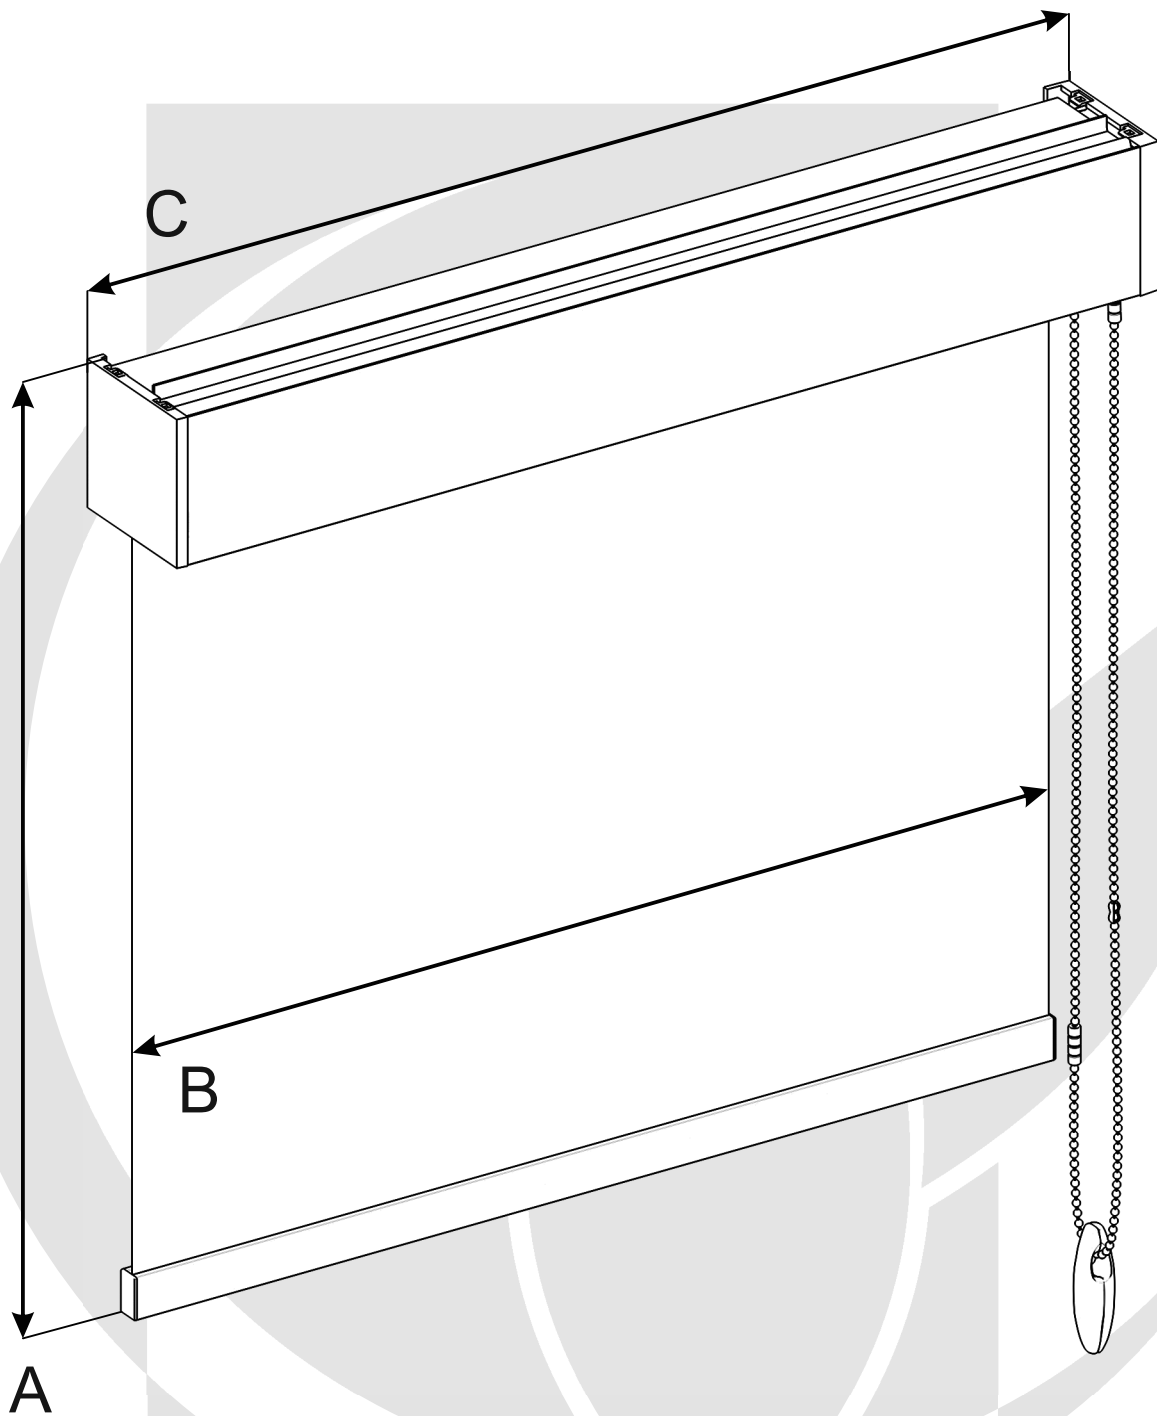

# Instrukcja montażu

---

roleta materiałowa Maxi Premium

Dostawa powinna zawierać:

W zależności od wybranego wariantu występują 2 rodzaje kaset: \*

5.

Kaseta owal.

Kaseta 90°.

## Pomiar.

- A - wysokość rolety.  
B - szerokość tkaniny podawana przy składaniu zamówienia.  
C - szerokość całkowita rolety jest większa od szerokości tkaniny o 47 mm.

Montaż uchwyty do sufitu.

Montaż rolety do sufitu.