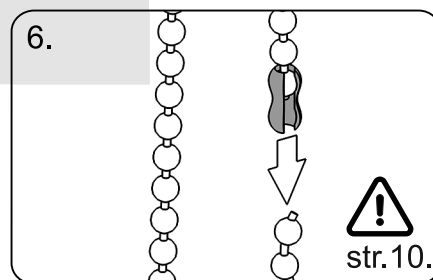

Instrukcja montażu

rolety materiałowa Maxi Premium z prowadnicami

Dostawa powinna zawierać:

W zależności od wybranego wariantu występują 2 rodzaje kaset: *

Kaseta owal.

Kaseta 90°.

1. Uchwyty mocujące.
2. Łączniki.
3. Prowadnice.
4. Kątowniki montażowe prowadnic (tylko montaż nawierzchniowy).
5. Śruby.
6. Zrywacz koralika.
7. Obciążnik koralika.

Pomiar.

- A - wysokość rolety.
- B - szerokość tkaniny podawana przy składaniu zamówienia.
- C - szerokość całkowita rolety jest większa od szerokości tkaniny o 47 mm.

Montaż uchwytych - do ściany.

Montaż uchwytych - do sufitu.

Montaż rolety.

Montaż rolety.

Montaż prowadnic - we wnęce.

Nawiercenie prowadnic.

Montaż prowadnic - we wnęce.

Montaż prowadnic na rolecie.**Przykręcenie prowadnic.**

Montaż prowadnic - nawierzchniowo.

Nawiercenie kątowników montażowych prowadnic.