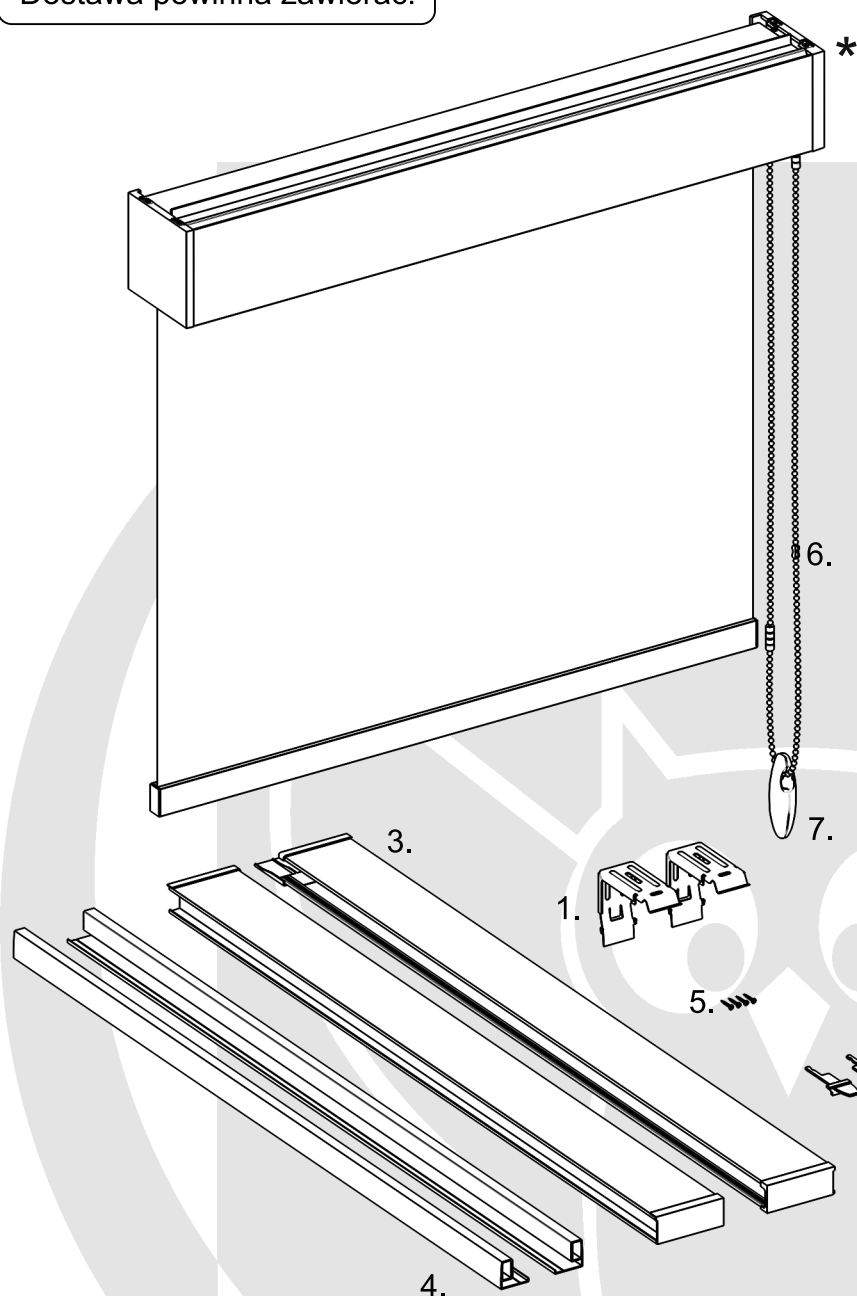

Instrukcja montażu

rolety materiałowa Maxi Premium z prowadnicami

Dostawa powinna zawierać:

W zależności od wybranego wariantu występują 2 rodzaje kaset: *

Kaseta owal.

Kaseta 90°.

1. Uchwyty mocujące.
2. Łączniki.
3. Prowadnice.
4. Kątowniki montażowe prowadnic (tylko montaż nawierzchniowy).
5. Śruby.
6. Zrywacz koralika.
7. Obciążnik koralika.

Pomiar.

- A - wysokość rolety.
- B - szerokość tkaniny podawana przy składaniu zamówienia.
- C - szerokość całkowita rolety jest większa od szerokości tkaniny o 47 mm.

Montaż uchwytych - do ściany.

Montaż uchwytych - do sufitu.