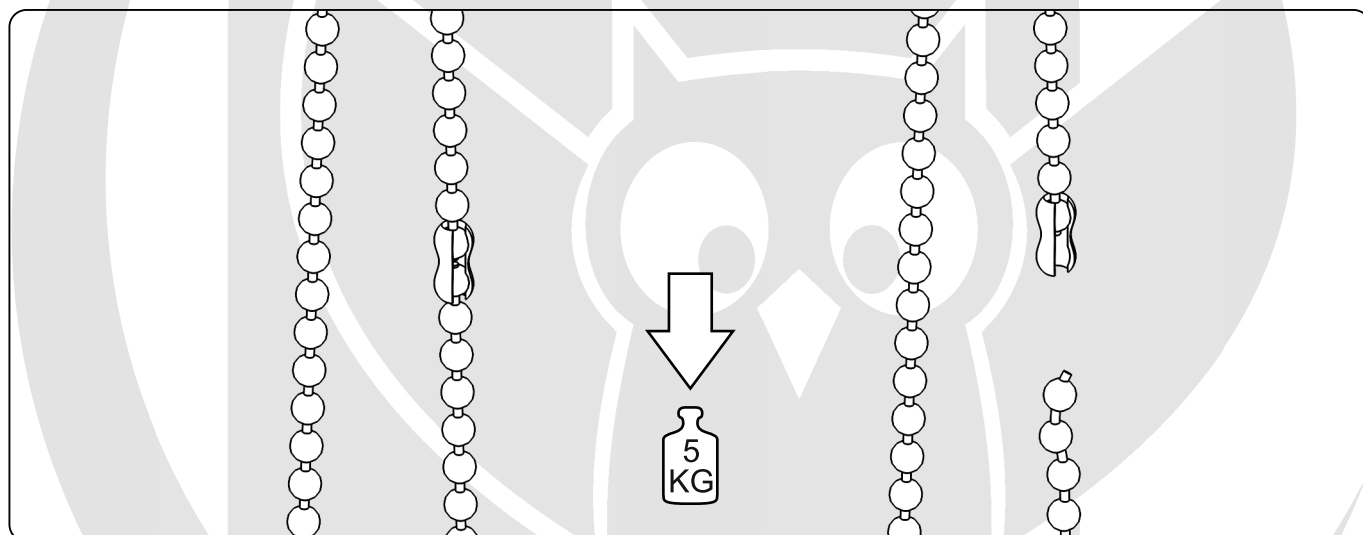

W celu wyeliminowania ryzyka uduszenia, roleta została wyposażona w zrywalny łącznik koralika. Wg. normy: **EN 13120:2009 + A1:2014**.