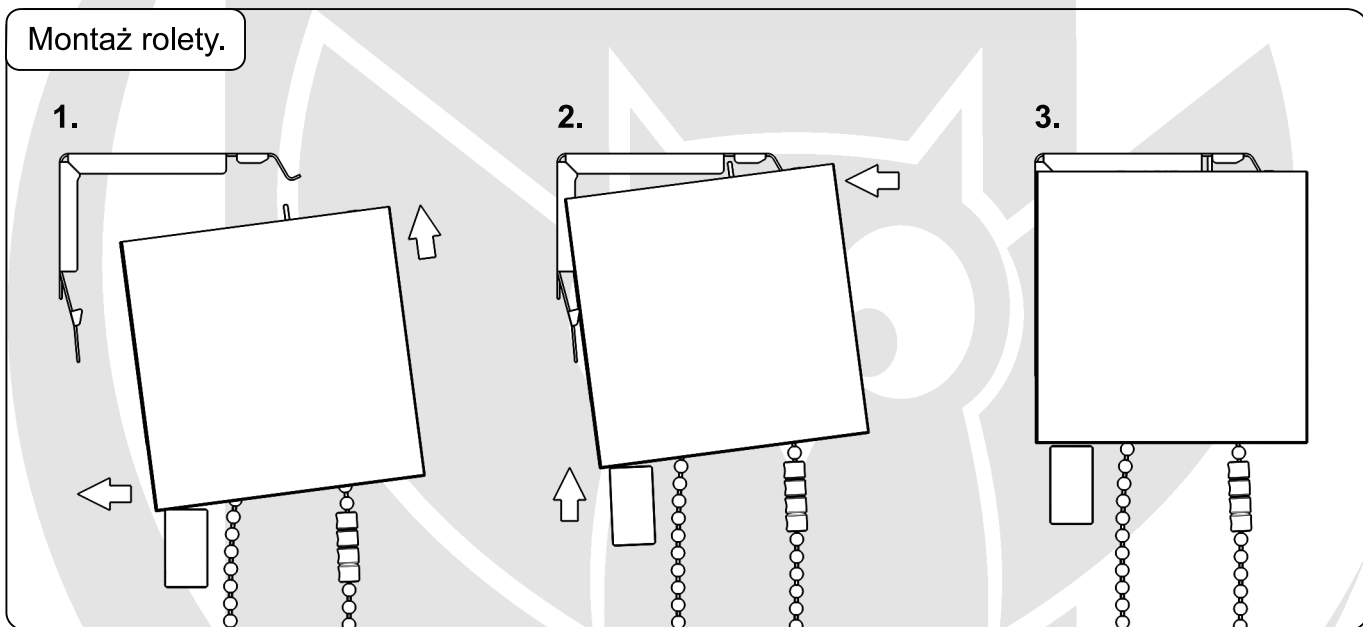

Instrukcja montażu

rolety materiałowa Maxi Premium z prowadnicami

Dostawa powinna zawierać:

W zależności od wybranego wariantu występują 2 rodzaje kaset: *

Kaseta owal.

Kaseta 90°.

1. Uchwyty mocujące.
2. Łączniki.
3. Prowadnice.
4. Kątowniki montażowe prowadnic (tylko montaż nawierzchniowy).
5. Śruby.
6. Zrywacz koralika.
7. Obciążnik koralika.

Pomiar.

- A - wysokość rolety.
- B - szerokość tkaniny podawana przy składaniu zamówienia.
- C - szerokość całkowita rolety jest większa od szerokości tkaniny o 47 mm.

Montaż uchwytych - do ściany.

Montaż uchwytych - do sufitu.

Montaż rolety.

Montaż rolety.

Montaż prowadnic - we wnęce.

Nawiercenie prowadnic.

Montaż prowadnic - we wnęce.

Montaż prowadnic na rolecie.**Przykręcenie prowadnic.**

Montaż prowadnic - nawierzchniowo.

Nawiercenie kątowników montażowych prowadnic.

OSTRZEŻENIE!

Małe dzieci mogą udusić się pętlą utworzoną przez sznury, łańcuszki i paski ciągnące oraz sznury operujące zasłoną okienną. Mogą również owinać sznur wokół szyi. Dla uniknięcia zadzierzgnięcia pętli i zaplątania, utrzymywać sznury poza zasięgiem małych dzieci. Odsunąć łóżka, łóżeczka dziecięce i meble od sznurów zasłon okiennych.