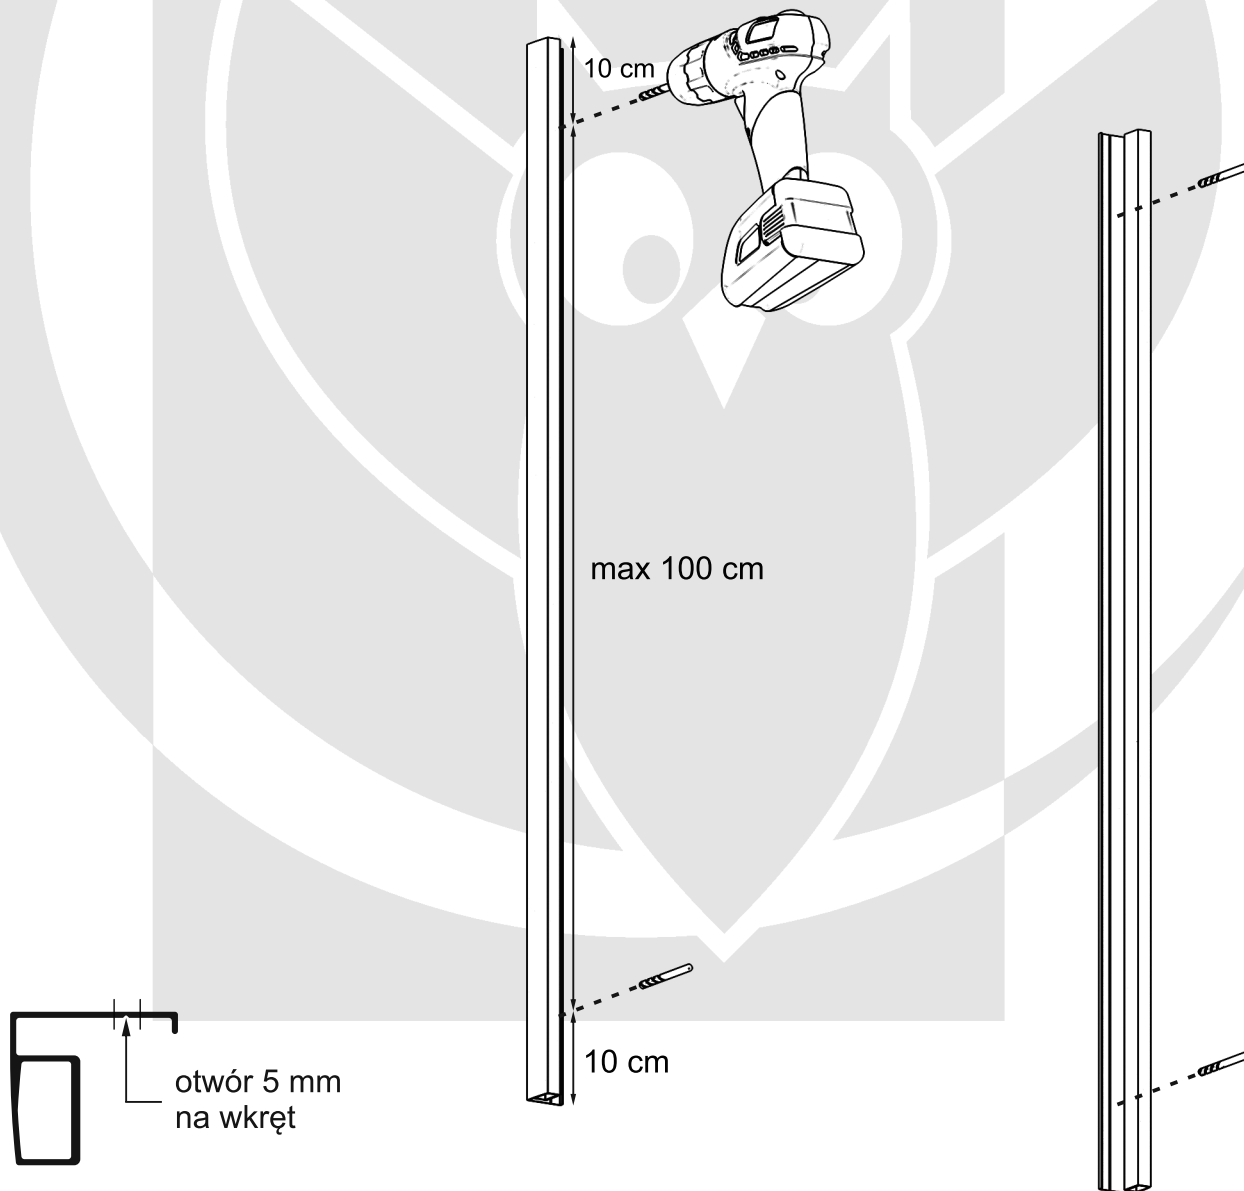

Instrukcja montażu

rolety materiałowa Maxi Premium z prowadnicami

Dostawa powinna zawierać:

W zależności od wybranego wariantu występują 2 rodzaje kaset: *

Kaseta owal.

Kaseta 90°.

1. Uchwyty mocujące.
2. Łączniki.
3. Prowadnice.
4. Kątowniki montażowe prowadnic (tylko montaż nawierzchniowy).
5. Śruby.
6. Zrywacz koralika.
7. Obciążnik koralika.

Pomiar.

- A - wysokość rolety.
- B - szerokość tkaniny podawana przy składaniu zamówienia.
- C - szerokość całkowita rolety jest większa od szerokości tkaniny o 47 mm.

Montaż uchwytych - do ściany.

Montaż uchwytych - do sufitu.

Montaż rolety.

Montaż rolety.

Montaż prowadnic - we wnęce.

Nawiercenie prowadnic.

Montaż prowadnic - we wnęce.

Montaż prowadnic na rolecie.**Przykręcenie prowadnic.**

Montaż prowadnic - nawierzchniowo.

Nawiercenie kątowników montażowych prowadnic.

Montaż kątowników montażowych prowadnic na roletcie.

Przykręcenie kątowników montażowych prowadnic.

Nawiercenie prowadnic.

Montaż prowadnic na rolecie.

Skręcenie kątowników montażowych prowadnic z prowadnicami.