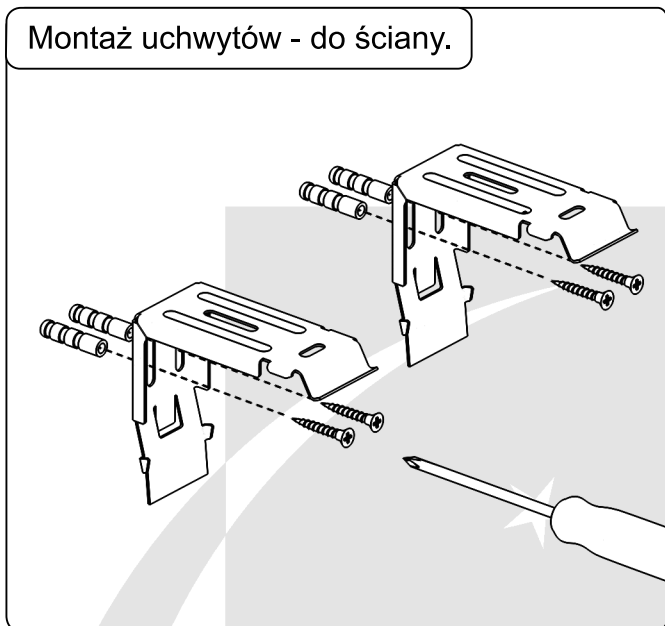

Instrukcja montażu

rolety materiałowa Maxi Premium z prowadnicami

Dostawa powinna zawierać:

W zależności od wybranego wariantu występują 2 rodzaje kaset: *

Kaseta owal.

Kaseta 90°.

1. Uchwyty mocujące.
2. Łączniki.
3. Prowadnice.
4. Kątowniki montażowe prowadnic (tylko montaż nawierzchniowy).
5. Śruby.
6. Zrywacz koralika.
7. Obciążnik koralika.

Pomiar.

- A - wysokość rolety.
- B - szerokość tkaniny podawana przy składaniu zamówienia.
- C - szerokość całkowita rolety jest większa od szerokości tkaniny o 47 mm.

Montaż uchwytych - do ściany.

Montaż uchwytych - do sufitu.