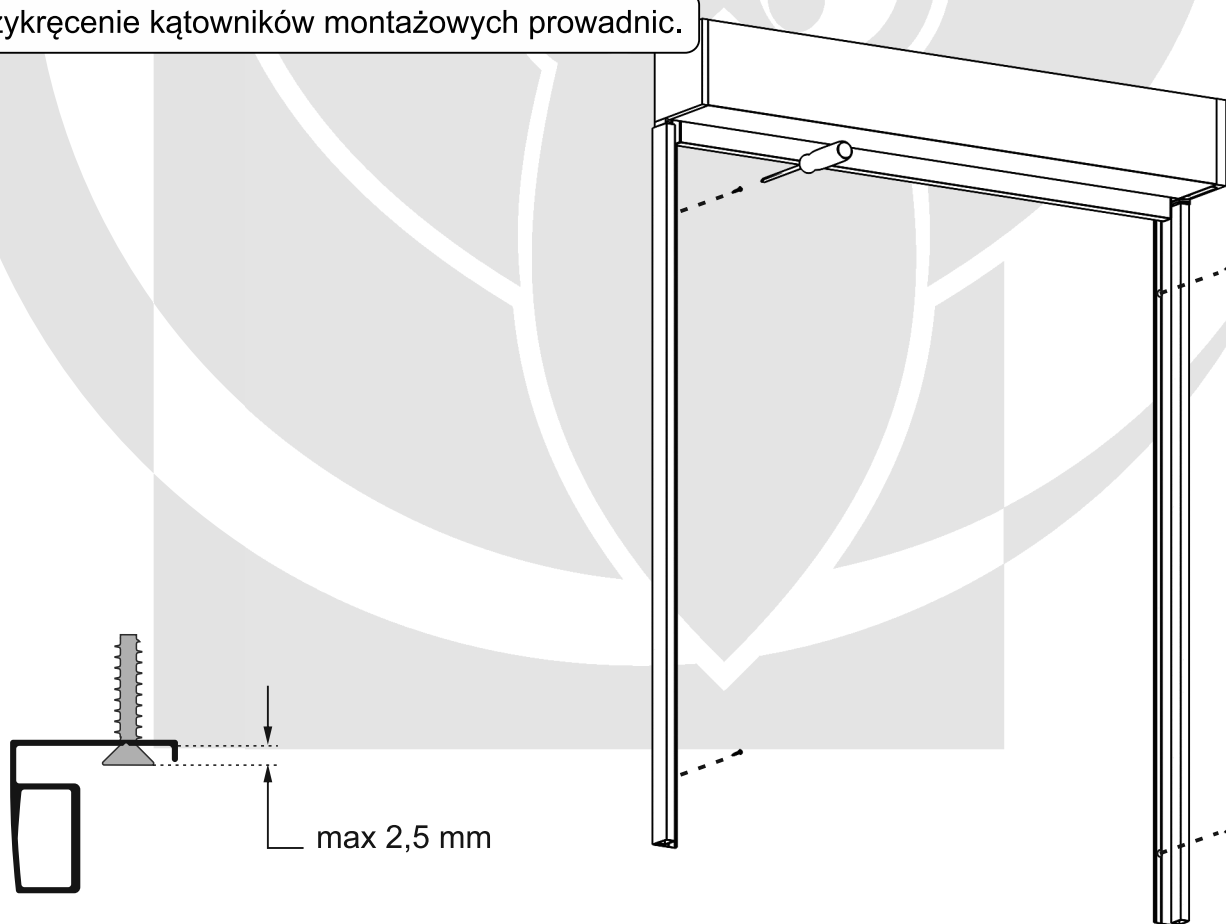

Przykręcenie kątowników montażowych prowadnic.