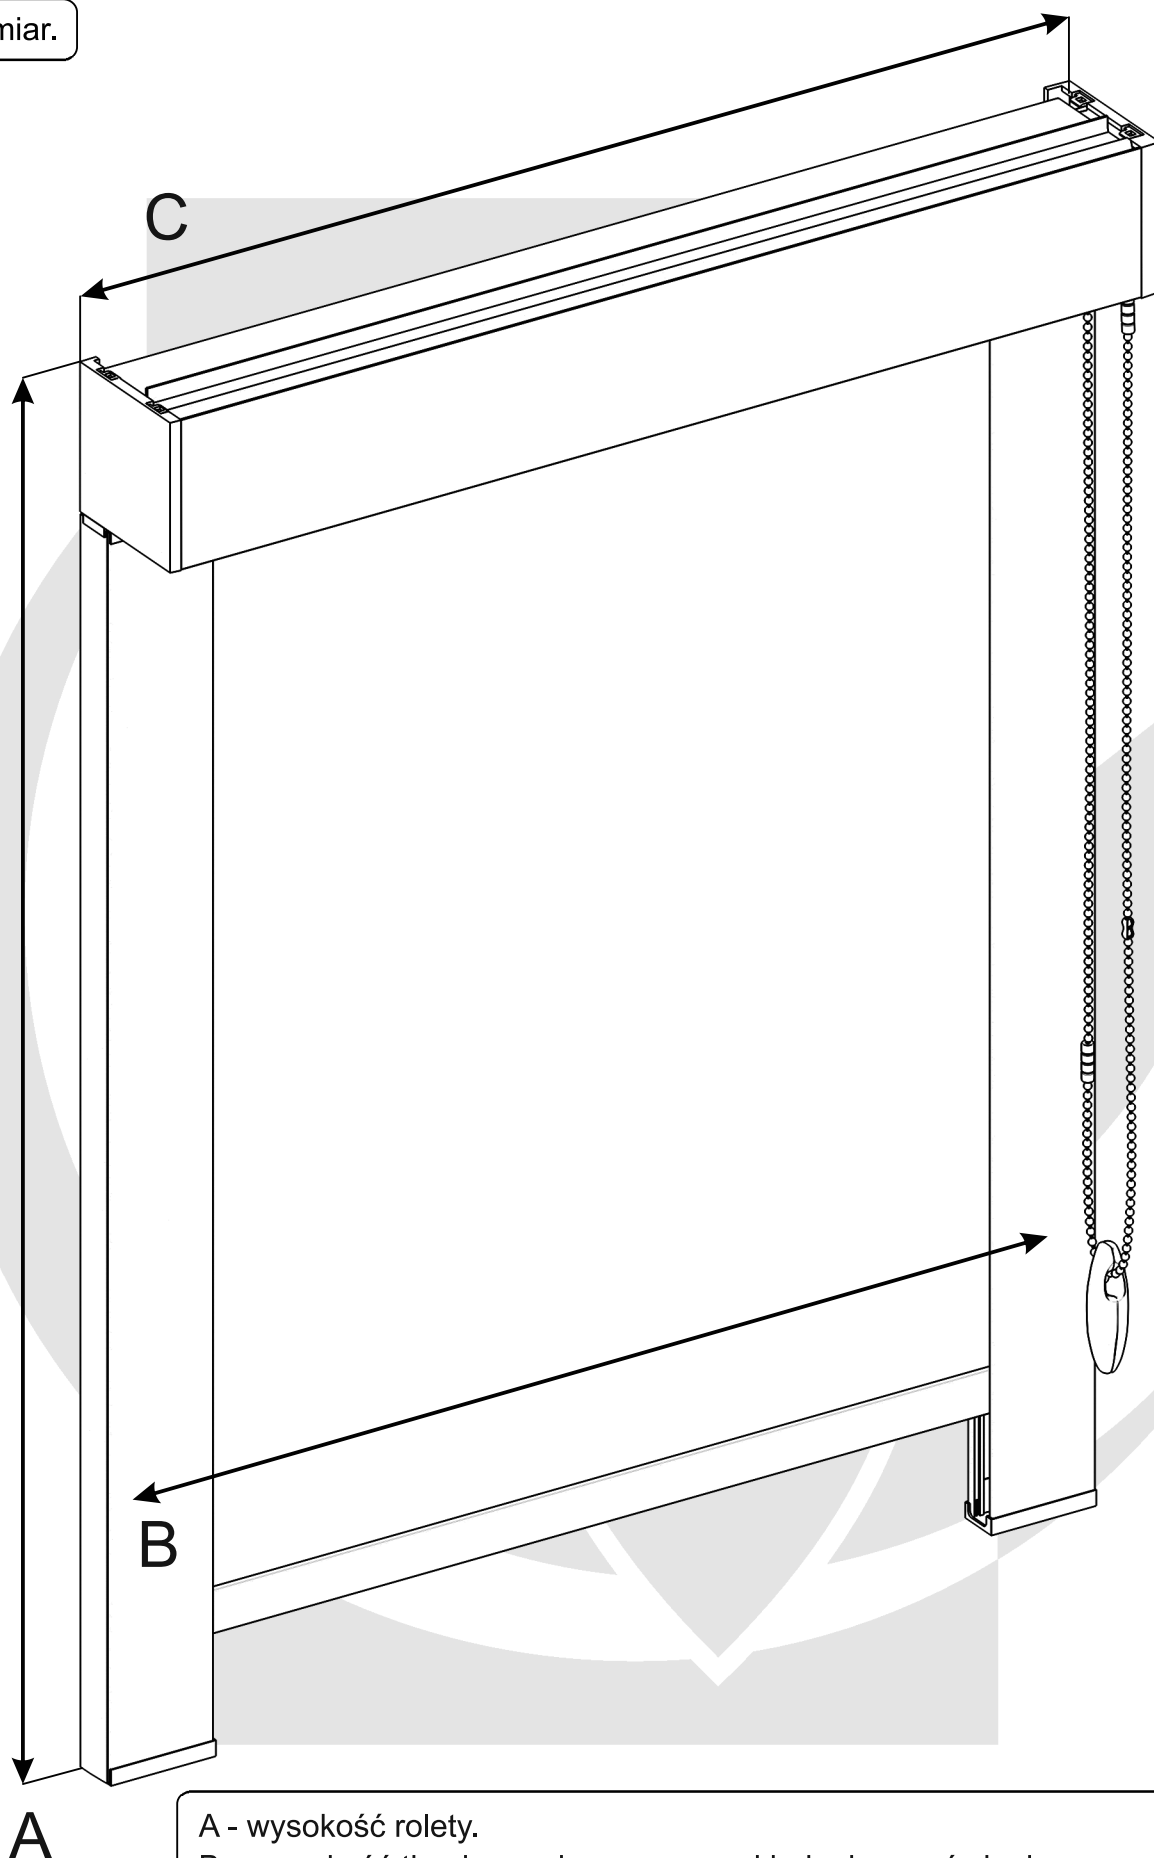

Instrukcja montażu

rolety materiałowa Maxi Premium z prowadnicami

Dostawa powinna zawierać:

W zależności od wybranego wariantu występują 2 rodzaje kaset: *

Kaseta owal.

Kaseta 90°.

1. Uchwyty mocujące.
2. Łączniki.
3. Prowadnice.
4. Kątowniki montażowe prowadnic (tylko montaż nawierzchniowy).
5. Śruby.
6. Zrywacz koralika.
7. Obciążnik koralika.

Pomiar.

- A - wysokość rolety.
- B - szerokość tkaniny podawana przy składaniu zamówienia.
- C - szerokość całkowita rolety jest większa od szerokości tkaniny o 47 mm.

Montaż uchwytych - do ściany.

Montaż uchwytych - do sufitu.