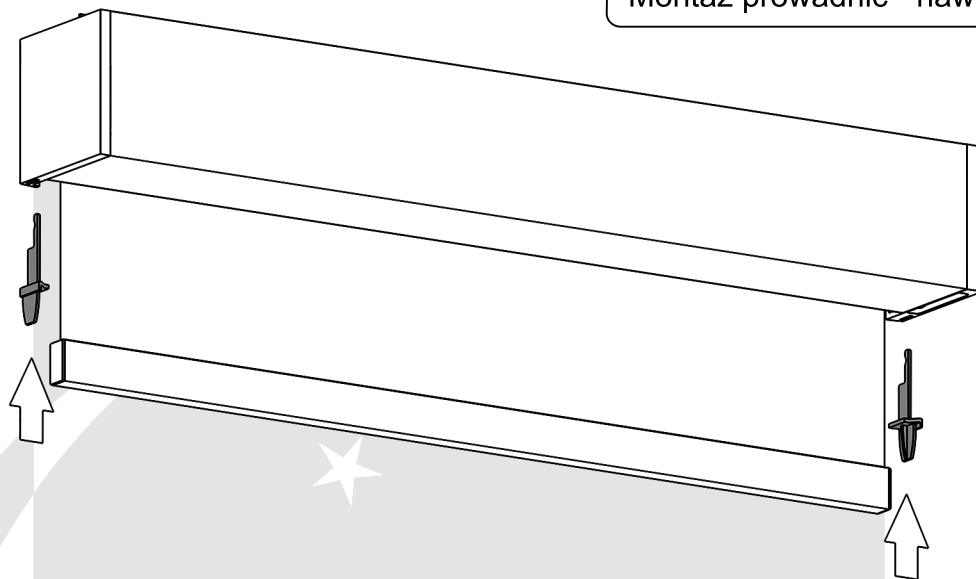

Pomiar.

- A - wysokość rolety.
- B - szerokość tkaniny podawana przy składaniu zamówienia.
- C - szerokość całkowita rolety jest większa od szerokości tkaniny o 47 mm.

Montaż uchwytych - do ściany.

Montaż uchwytych - do sufitu.

Montaż rolety.

Montaż rolety.

Montaż prowadnic - we wnęce.

Nawiercenie prowadnic.

Montaż prowadnic - we wnęce.

Montaż prowadnic na rolecie.**Przykręcenie prowadnic.**

Montaż prowadnic - nawierzchniowo.

Nawiercenie kątowników montażowych prowadnic.