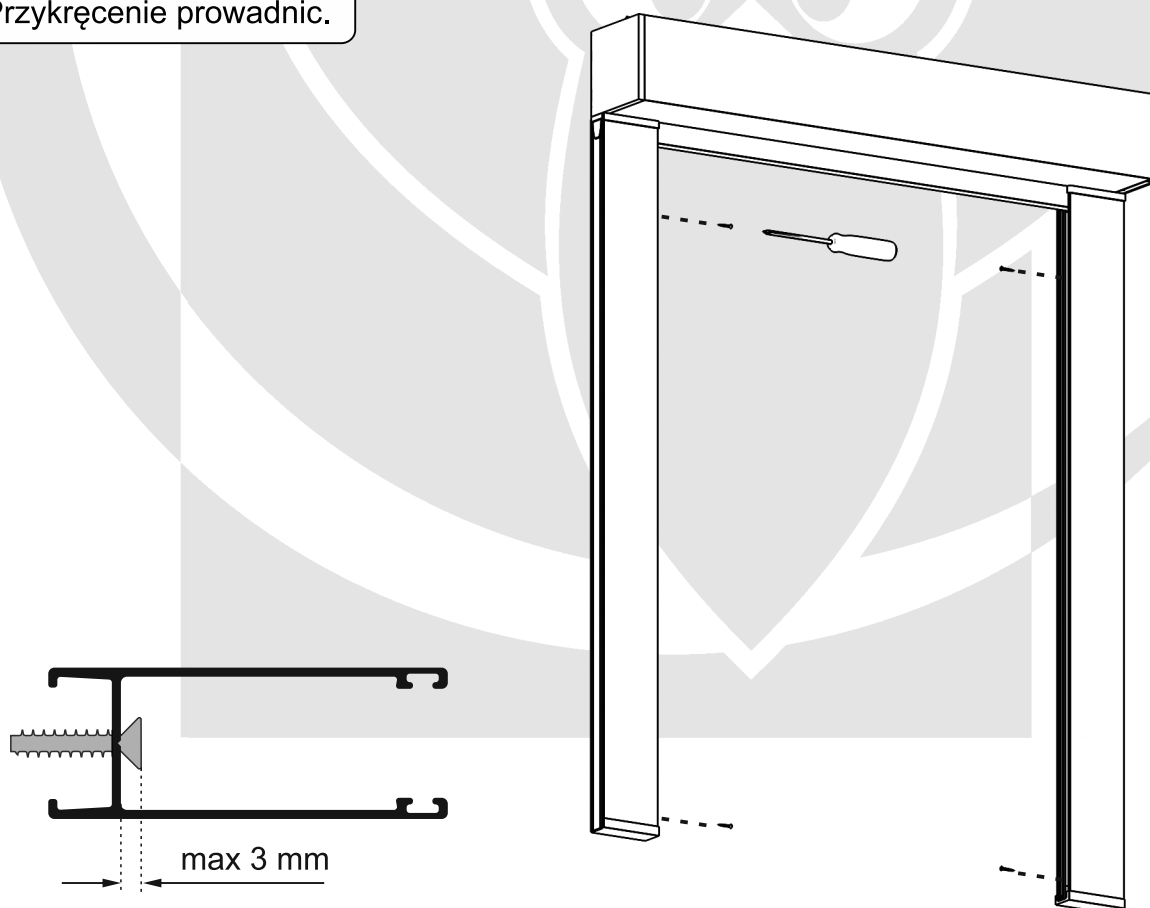

Pomiar.

- A - wysokość rolety.
- B - szerokość tkaniny podawana przy składaniu zamówienia.
- C - szerokość całkowita rolety jest większa od szerokości tkaniny o 47 mm.

Montaż uchwytych - do ściany.

Montaż uchwytych - do sufitu.

Montaż rolety.

Montaż rolety.

Montaż prowadnic - we wnęce.

Nawiercenie prowadnic.

Montaż prowadnic - we wnęce.

Montaż prowadnic na rolecie.**Przykręcenie prowadnic.**

Montaż prowadnic - nawierzchniowo.

Nawiercenie kątowników montażowych prowadnic.