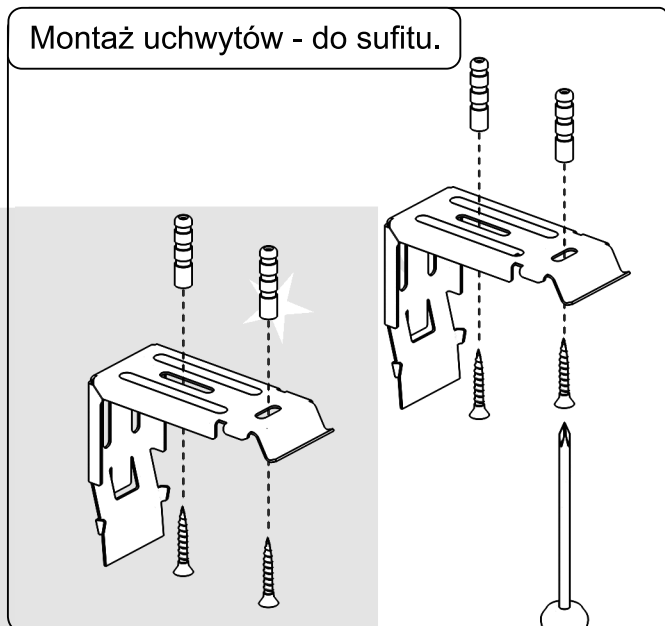

Instrukcja montażu

rolety materiałowa Maxi Premium z prowadnicami

Dostawa powinna zawierać:

W zależności od wybranego wariantu występują 2 rodzaje kaset: *

Kaseta owal.

Kaseta 90°.

1. Uchwyty mocujące.
2. Łączniki.
3. Prowadnice.
4. Kątowniki montażowe prowadnic (tylko montaż nawierzchniowy).
5. Śruby.
6. Zrywacz koralika.
7. Obciążnik koralika.

Pomiar.

- A - wysokość rolety.
- B - szerokość tkaniny podawana przy składaniu zamówienia.
- C - szerokość całkowita rolety jest większa od szerokości tkaniny o 47 mm.

Montaż uchwytych - do ściany.

Montaż uchwytych - do sufitu.

Montaż rolety.

Montaż rolety.

Montaż prowadnic - we wnęce.

Nawiercenie prowadnic.

Montaż prowadnic - we wnęce.

Montaż prowadnic na rolecie.**Przykręcenie prowadnic.**

Montaż prowadnic - nawierzchniowo.

Nawiercenie kątowników montażowych prowadnic.

OSTRZEŻENIE!

Małe dzieci mogą udusić się pętlą utworzoną przez sznury, łańcuszki i paski ciągnące oraz sznury operujące zasłoną okienną. Mogą również owinać sznur wokół szyi. Dla uniknięcia zadzierzgnięcia pętli i zaplątania, utrzymywać sznury poza zasięgiem małych dzieci. Odsunąć łóżka, łóżeczka dziecięce i meble od sznurów zasłon okiennych.