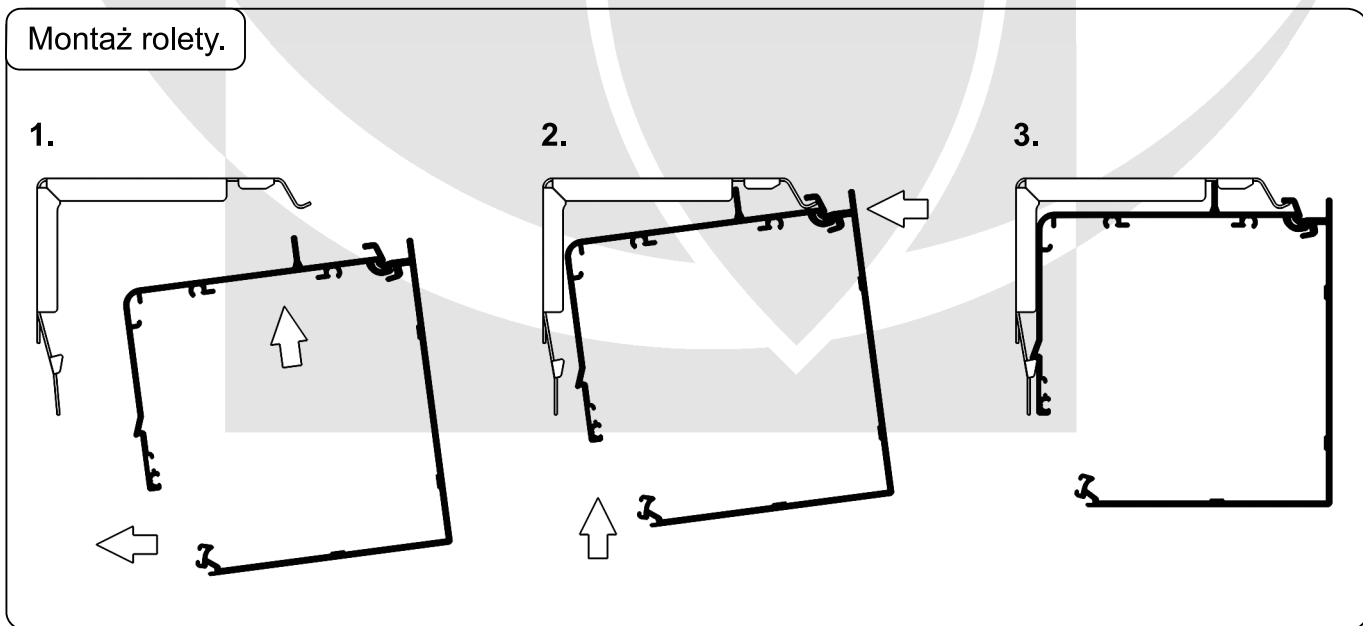

Instrukcja montażu

rolety materiałowa Maxi Premium z prowadnicami

Dostawa powinna zawierać:

W zależności od wybranego wariantu występują 2 rodzaje kaset: *

Kaseta owal.

Kaseta 90°.

1. Uchwyty mocujące.
2. Łączniki.
3. Prowadnice.
4. Kątowniki montażowe prowadnic (tylko montaż nawierzchniowy).
5. Śruby.
6. Zrywacz koralika.
7. Obciążnik koralika.

Pomiar.

- A - wysokość rolety.
- B - szerokość tkaniny podawana przy składaniu zamówienia.
- C - szerokość całkowita rolety jest większa od szerokości tkaniny o 47 mm.

Montaż uchwytych - do ściany.

Montaż uchwytych - do sufitu.

Montaż rolety.

Montaż rolety.

Montaż prowadnic - we wnęce.

Nawiercenie prowadnic.

Montaż prowadnic - we wnęce.

Montaż prowadnic na rolecie.**Przykręcenie prowadnic.**

Montaż prowadnic - nawierzchniowo.

Nawiercenie kątowników montażowych prowadnic.