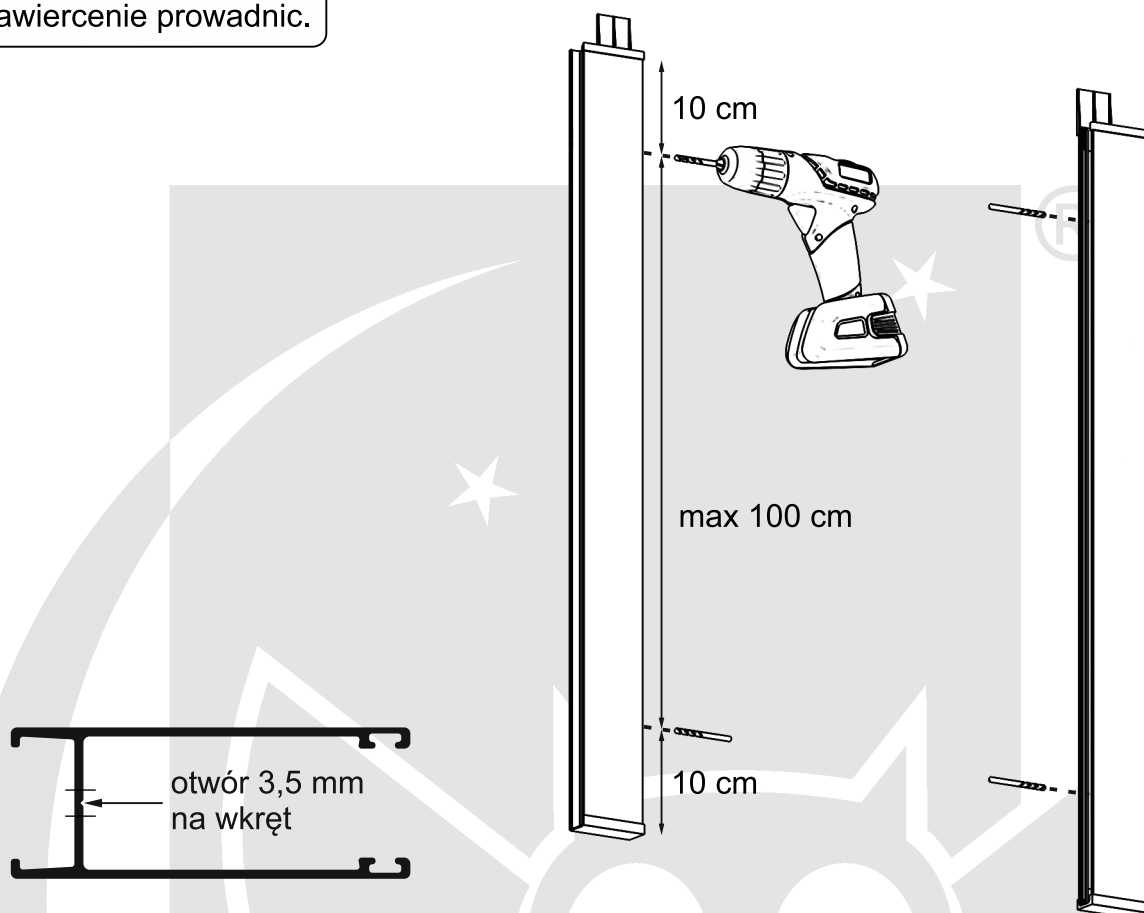

Nawiercenie prowadnic.

Montaż prowadnic na rolecie.