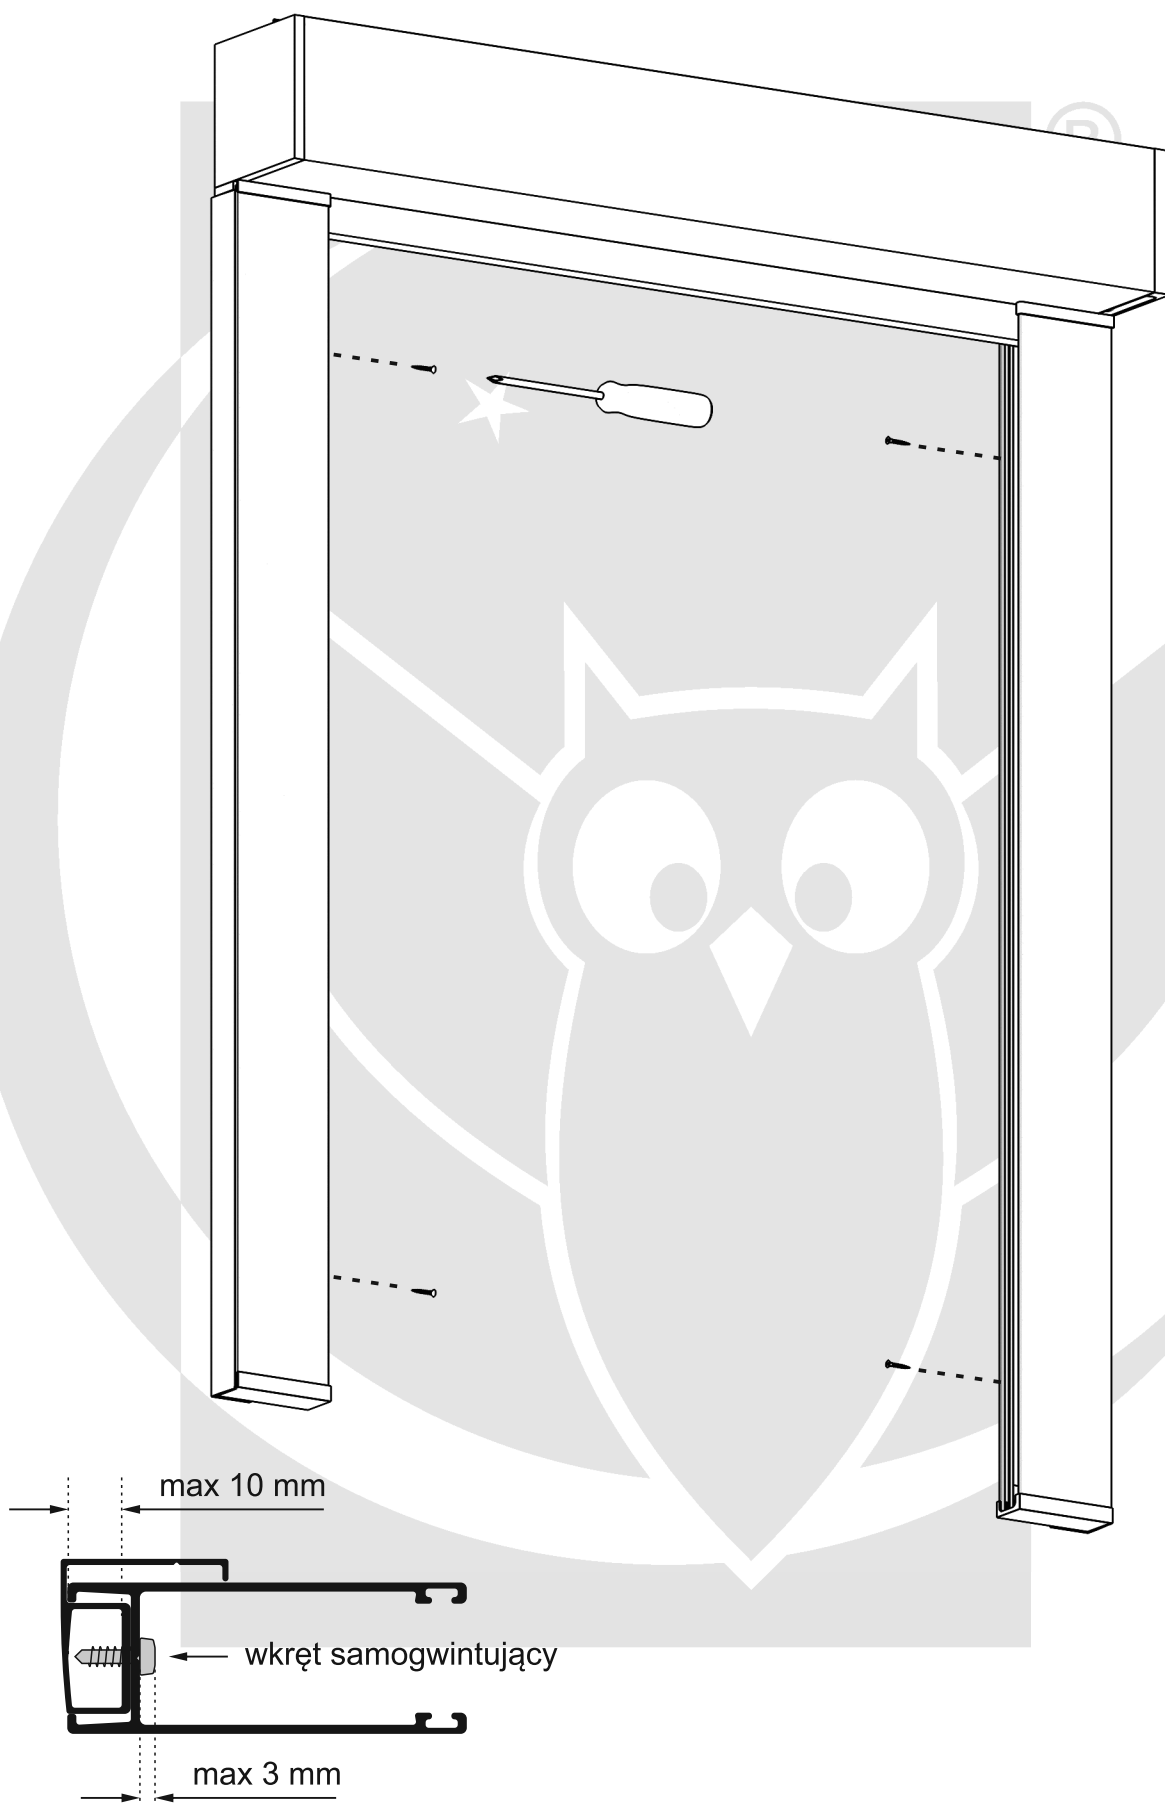

Instrukcja montażu

rolety materiałowa Maxi Premium z prowadnicami

Dostawa powinna zawierać:

W zależności od wybranego wariantu występują 2 rodzaje kaset: *

Kaseta owal.

Kaseta 90°.

1. Uchwyty mocujące.
2. Łączniki.
3. Prowadnice.
4. Kątowniki montażowe prowadnic (tylko montaż nawierzchniowy).
5. Śruby.
6. Zrywacz koralika.
7. Obciążnik koralika.

Pomiar.

- A - wysokość rolety.
- B - szerokość tkaniny podawana przy składaniu zamówienia.
- C - szerokość całkowita rolety jest większa od szerokości tkaniny o 47 mm.

Montaż uchwytych - do ściany.

Montaż uchwytych - do sufitu.

Montaż kątowników montażowych prowadnic na roletcie.

Przykręcenie kątowników montażowych prowadnic.

Nawiercenie prowadnic.

Montaż prowadnic na rolecie.

Skręcenie kątowników montażowych prowadnic z prowadnicami.