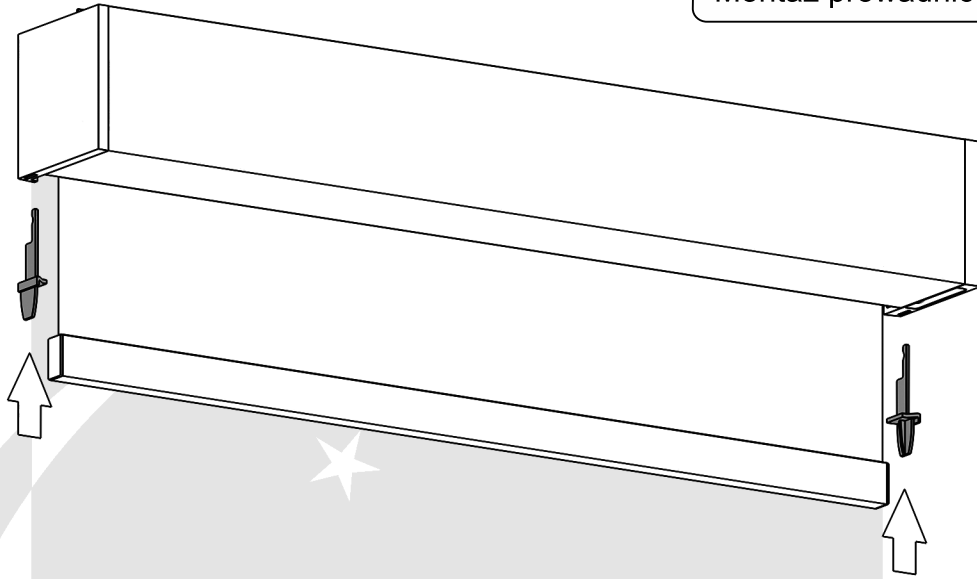

Nawiercenie prowadnic.

Montaż prowadnic - we wnęce.

Montaż prowadnic - we wnęce.