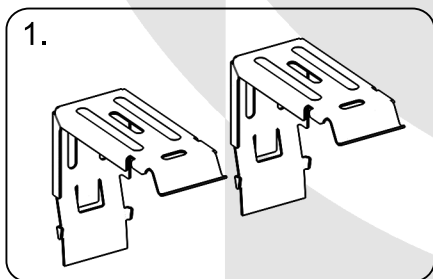

Instrukcja montażu

rolety materiałowa Maxi Premium z prowadnicami

Dostawa powinna zawierać:

W zależności od wybranego wariantu występują 2 rodzaje kaset: *

Kaseta owal.

Kaseta 90°.

1. Uchwyty mocujące.
2. Łączniki.
3. Prowadnice.
4. Kątowniki montażowe prowadnic (tylko montaż nawierzchniowy).
5. Śruby.
6. Zrywacz koralika.
7. Obciążnik koralika.

Pomiar.

- A - wysokość rolety.
- B - szerokość tkaniny podawana przy składaniu zamówienia.
- C - szerokość całkowita rolety jest większa od szerokości tkaniny o 47 mm.

Montaż uchwytych - do ściany.

Montaż uchwytych - do sufitu.