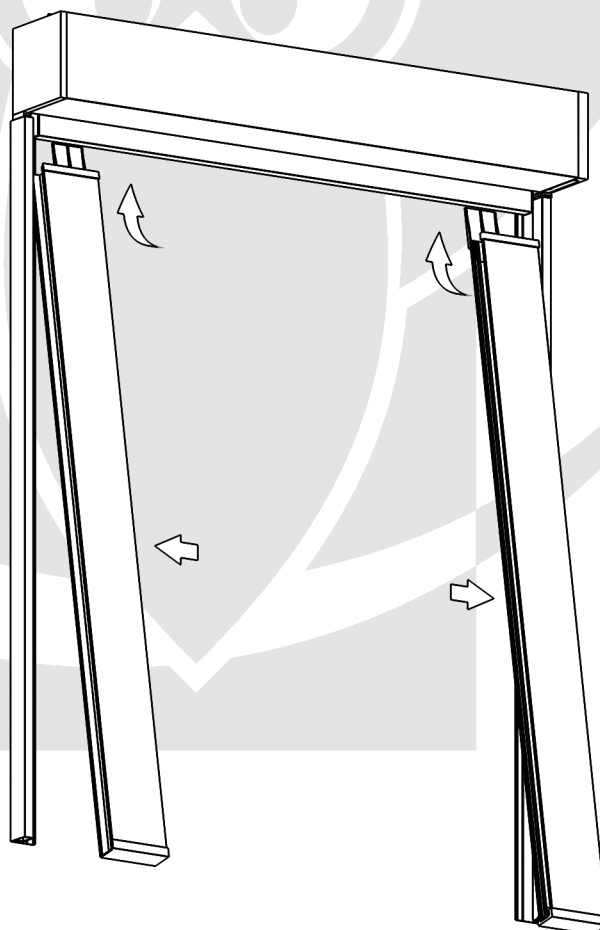

Instrukcja montażu

rolety materiałowa Maxi Premium z prowadnicami

Dostawa powinna zawierać:

W zależności od wybranego wariantu występują 2 rodzaje kaset: *

Kaseta owal.

Kaseta 90°.

1. Uchwyty mocujące.
2. Łączniki.
3. Prowadnice.
4. Kątowniki montażowe prowadnic (tylko montaż nawierzchniowy).
5. Śruby.
6. Zrywacz koralika.
7. Obciążnik koralika.

Pomiar.

- A - wysokość rolety.
- B - szerokość tkaniny podawana przy składaniu zamówienia.
- C - szerokość całkowita rolety jest większa od szerokości tkaniny o 47 mm.

Montaż uchwytych - do ściany.

Montaż uchwytych - do sufitu.

Montaż kątowników montażowych prowadnic na roletcie.

Przykręcenie kątowników montażowych prowadnic.

Nawiercenie prowadnic.

Montaż prowadnic na rolecie.

Skręcenie kątowników montażowych prowadnic z prowadnicami.

OSTRZEŻENIE!

Małe dzieci mogą udusić się pętlą utworzoną przez sznury, łańcuszki i paski ciągnące oraz sznury operujące zasłoną okienną. Mogą również owinać sznur wokół szyi. Dla uniknięcia zadzierzgnięcia pętli i zaplątania, utrzymywać sznury poza zasięgiem małych dzieci. Odsunąć łóżka, łóżeczka dziecięce i meble od sznurów zasłon okiennych.