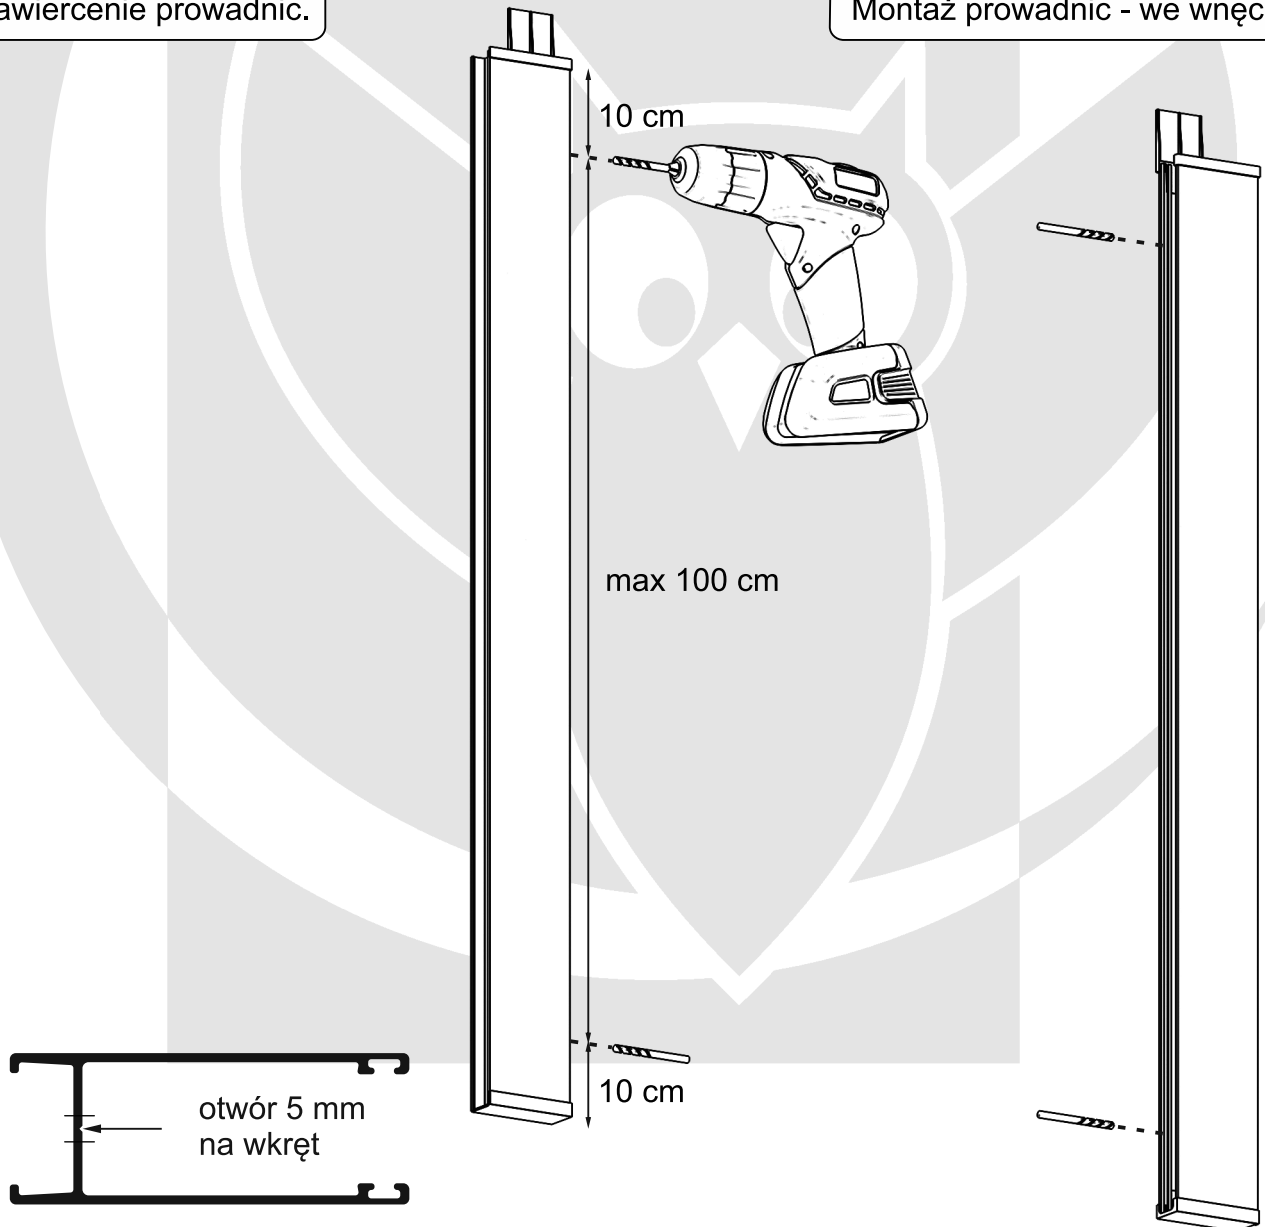

Instrukcja montażu

rolety materiałowa Maxi Premium z prowadnicami

Dostawa powinna zawierać:

W zależności od wybranego wariantu występują 2 rodzaje kaset: *

Kaseta owal.

Kaseta 90°.

1. Uchwyty mocujące.
2. Łączniki.
3. Prowadnice.
4. Kątowniki montażowe prowadnic (tylko montaż nawierzchniowy).
5. Śruby.
6. Zrywacz koralika.
7. Obciążnik koralika.

Pomiar.

- A - wysokość rolety.
- B - szerokość tkaniny podawana przy składaniu zamówienia.
- C - szerokość całkowita rolety jest większa od szerokości tkaniny o 47 mm.

Montaż uchwytych - do ściany.

Montaż uchwytych - do sufitu.

Montaż rolety.

Montaż rolety.

Montaż prowadnic - we wnęce.

Nawiercenie prowadnic.

Montaż prowadnic - we wnęce.

Montaż prowadnic na rolecie.**Przykręcenie prowadnic.**

Montaż prowadnic - nawierzchniowo.

Nawiercenie kątowników montażowych prowadnic.

Montaż kątowników montażowych prowadnic na roletcie.

Przykręcenie kątowników montażowych prowadnic.

Nawiercenie prowadnic.

Montaż prowadnic na rolecie.

Skręcenie kątowników montażowych prowadnic z prowadnicami.