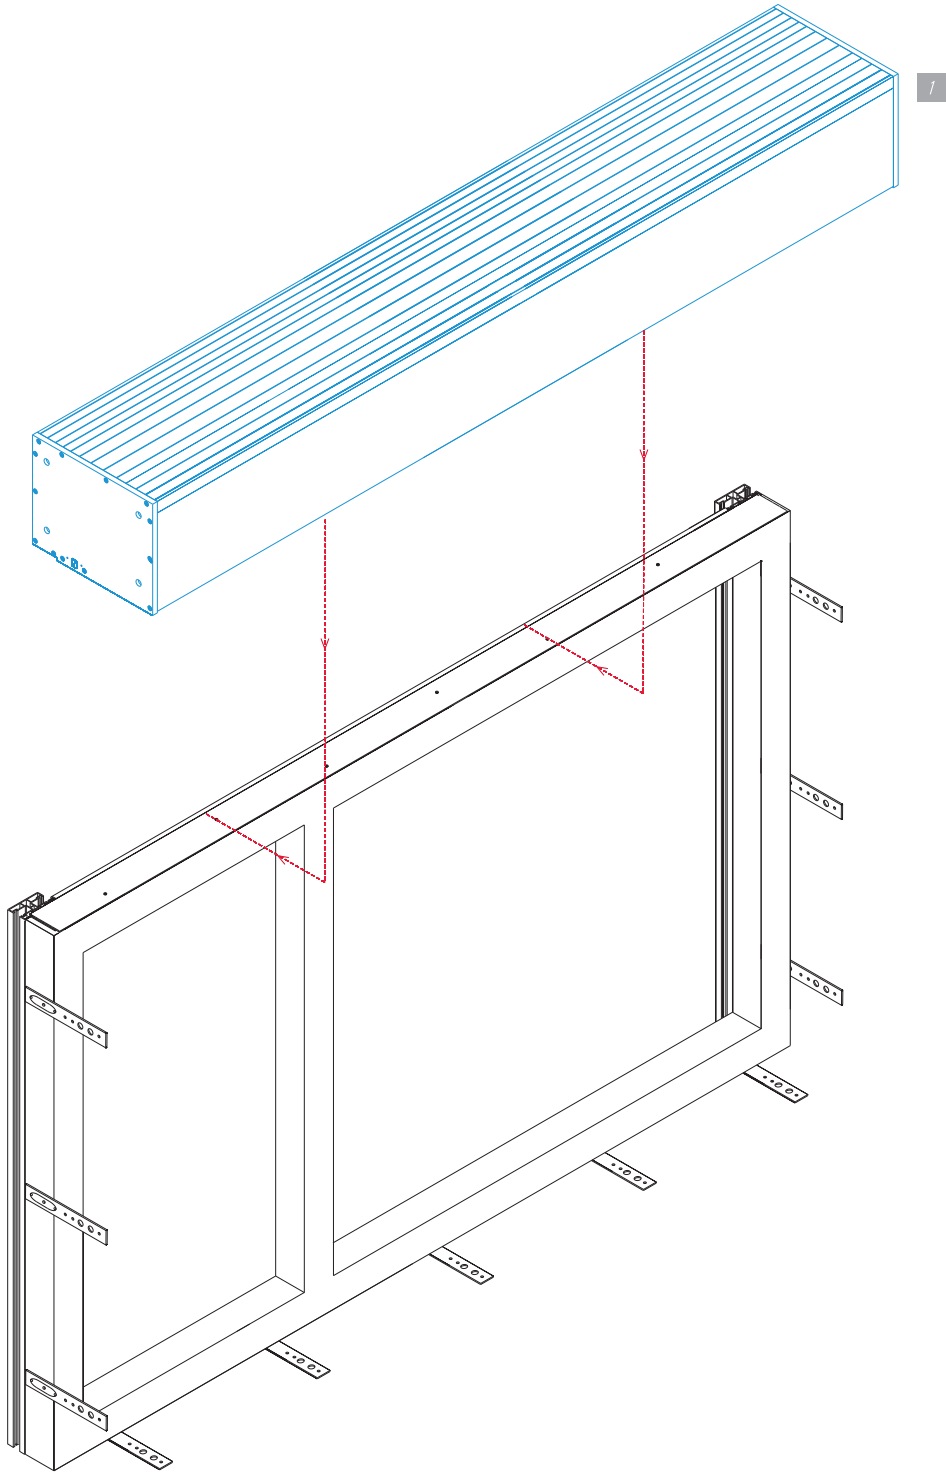

level
Wasserwaage
poziomica

invisible elements in the given perspective
unsichtbare Elemente in betreffender Perspektive
elementy niewidoczne w danej perspektywie

activities by the windows manufacturer's guidelines
Schritte nach den Richtlinien des Fensterherstellers
czynności według wytycznych producenta okien

auxiliary line
Hilfslinie
linia pomocnicza

index x 1,2,3,...
AS 03 x (Bw/300mm)

index	x 1,2,3,...
AS 04 / AS 05	x (Hw/150mm)

index	x 1,2,3,...
AF-00	x 2
AS-02	x 10
AS-03	x 8

index x 1,2,3,...

AF 01 x (Bw/500mm)

index	x 1,2,3,...
AS 02	x 2 (AF 01)

index x 1,2,3,...

AV 00 x (Bw/500mm)