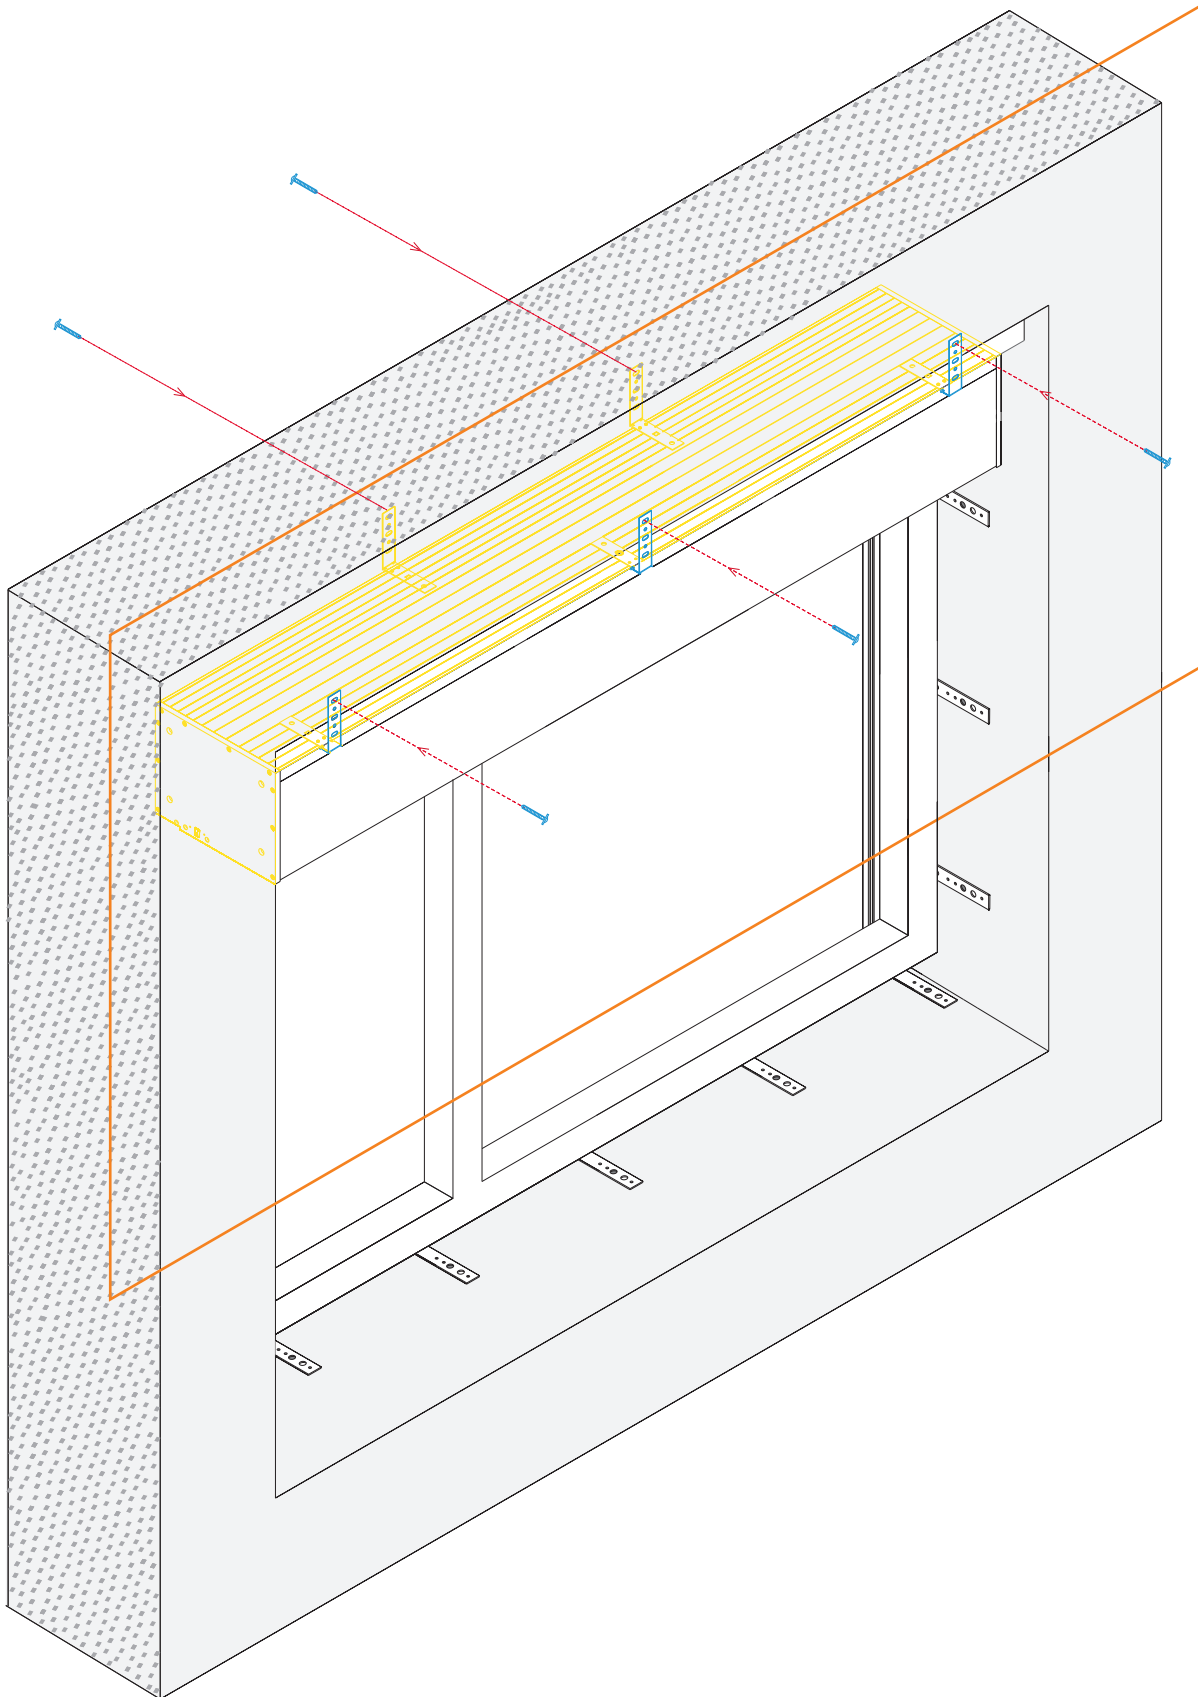

level
Wasserwaage
poziomica

invisible elements in the given perspective
unsichtbare Elemente in betreffender Perspektive
elementy niewidoczne w danej perspektywie

activities by the windows manufacturer's guidelines
Schritte nach den Richtlinien des Fensterherstellers
czynności według wytycznych producenta okien

auxiliary line
Hilfslinie
linia pomocnicza

index x 1,2,3,...
AS 03 x (Bw/300mm)

index	x 1,2,3,...
AS 04 / AS 05	x (Hw/150mm)

index	x 1,2,3,...
AF-00	x 2
AS-02	x 10
AS-03	x 8

index x 1,2,3,...

AF 01 x (Bw/500mm)

index	x 1,2,3,...
AS 02	x 2 (AF 01)

index x 1,2,3,...

AV 00 x (Bw/500mm)