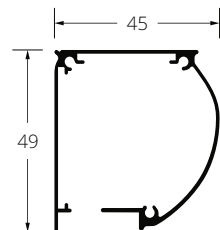

ZAMÓWIENIE

Moskitiery rolowane – pionowe.

Fart Produkt ul. Towarowa 3, 87-100 Toruń
tel./fax 56 623 55 77, zamowienia@fartprodukt.pl

Zamawiający
.....
Termin realizacji

całkowity wymiar moskitiery		ilość [szt.]	kolor skrzynki, prowadnic i listwy dolnej							rodzaj zaczepu listwy dolnej		rodzaj prowadnic		spowalniacz*	uwagi
szerokość [mm]	wysokość [mm]		biały RAL 9003	brązowy RAL 8017	antracyt RAL 7016	złoty dąb (dopłata)*	orzech (dopłata)*	winchester (dopłata)*	lakiernia RAL	listwa hakowa rys. 4	zatrzaski w prowadnicach rys. 5	prosta rys. 2	z odsadzeniem rys. 3		

120

1. W przypadku nie wybrania rodzaju zaczepu listwy dolnej, w moskitierze zostaną zamontowane zatrzaski.
2. W przypadku nie wybrania rodzaju prowadnic, moskitiera zostanie wykonana z prowadnicą standardową
3. Moskitiery wykonywane są wyłącznie z siatką szarą.
4. Moskitiery malowane kolorem z palety RAL, wymagają określenia kolorów elementów z tworzywa sztucznego, dostępne kolory: biały, brązowy i czarny.

Rys.1 Kasety.

Rys.2 Prowadnica standard.

Rys.3 Prowadnica z odsadzeniem.

Rys.4 Moskitiera z listwą hakową.

Rys.5 Moskitiera z zatrzaskami w prowadnicach.

* spowalniacz dostępny powyżej 600 mm szerokości.