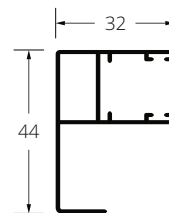

120

1. W przypadku nie wybrania rodzaju zaczepu listwy dolnej, w moskitierze zostaną zamontowane zatrzaski.
2. W przypadku nie wybrania rodzaju prowadnic, moskitiera zostanie wykonana z prowadnicą standardową
3. Moskitiery wykonywane są wyłącznie z siatką szarą.
4. Moskitiery malowane kolorem z palety RAL, wymagają określenia kolorów elementów z tworzywa sztucznego, dostępne kolory: biały, brązowy i czarny.

Rys.1 Kasety.

Rys.2 Prowadnica standard.

Rys.3 Prowadnica z odsadzeniem.

Rys.4 Moskitiera z listwą hakową.

Rys.5 Moskitiera z zatrzaskami w prowadnicach.

* spowalniacz dostępny powyżej 600 mm szerokości.