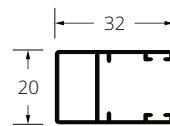

Rys.2 Prowadnica standard.