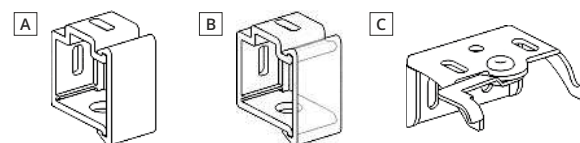

Strony sterowania.

A i B - dostępne od szerokości min.:

- 250 mm - z gwarancją;
- 230 mm - bez gwarancji;

C i D - dostępne od szerokości min.:

- 370 mm - z gwarancją;
- 330 mm - bez gwarancji;

Rodzaj mocowania.

biały

przezroczysty

twist

D1 biały

D2 brązowy

twist bezinwazyjny

Dolne uchwyty przy prowadzeniu żyłkowym.

* Potrzebne w celu wykonania produktu spełniającego normy bezpieczeństwa w zakresie ochrony małych dzieci przed przypadkowym zadziergnięciem się wiszącą pętlą.