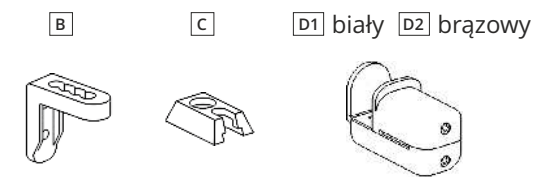

Strony sterowania.

A i B - dostępne od szerokości min.:

- 250 mm - z gwarancją;
- 230 mm - bez gwarancji;

C i D - dostępne od szerokości min.:

- 370 mm - z gwarancją;
- 330 mm - bez gwarancji;

Rodzaj mocowania.

biały

przezroczysty

twist

D1 biały

D2 brązowy

twist bezinwazyjny

Dolne uchwyty przy prowadzeniu żyłkowym.

* Potrzebne w celu wykonania produktu spełniającego normy bezpieczeństwa w zakresie ochrony małych dzieci przed przypadkowym zadziergnięciem się wiszącą pętlą.