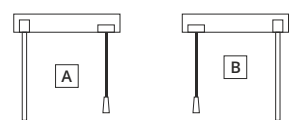

ZAMÓWIENIE

Żaluzje poziome drewniane \ bambusowe 25 mm.

Fart Produkt ul. Towarowa 3, 87-100 Toruń
tel./fax 56 623 55 77, zamowienia@fartprodukt.pl

Zamawiający

.....

Termin realizacji

szerokość [mm]	wysokość [mm]	ilość [szt.]	kolor listwy	rodzaj mocowania [A/B/C/D1/D2]	strona sterowania [A/B/C/D]	maskownica		mocowanie do okien uchylnych			dolny uchwyt przy prow. żył. [B/C/D1/D2]	wysokość montażu żaluzji*	uwagi
						prosta	zbokami	BRAK	przewodzenie linkowe	wspornik listwy dolnej			

Strony sterowania.

A i B - dostępne od szerokości min.:

- 250 mm - z gwarancją;
- 230 mm - bez gwarancji;

C i D - dostępne od szerokości min.:

- 370 mm - z gwarancją;
- 330 mm - bez gwarancji;

Rodzaj mocowania.