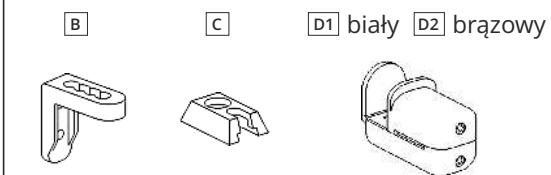

szerokość [mm]	wysokość [mm]	sposób montażu		ilość [szt.]	strona sterowania [A/B/C/D]	kolor			rodzaj mocowania [A/B/C/D1/D2]	przewodzenie żyłkowe **	dolny uchwyty przy prow. żył. [B/C/D1/D2]	mechanizm koralikowy	wersja bezotworowa	wysokość montażu żaluzji*	uwagi
		w świetle szyby	na ramie okna			taśma	rynna	sznurki i drabinki							

Strony sterowania.

A i B - dostępne od szerokości min.:

- 250 mm - z gwarancją;
- 230 mm - bez gwarancji;

C i D - dostępne od szerokości min.:

- 370 mm - z gwarancją;
- 330 mm - bez gwarancji;

Rodzaj mocowania.

D1 biały
D2 brązowy

Dolne uchwyty przy przewodzeniu żyłkowym.

* Potrzebne w celu wykonania produktu spełniającego normy bezpieczeństwa w zakresie ochrony małych dzieci przed przypadkowym zadzierzgnięciem się wiszącą pętlą.