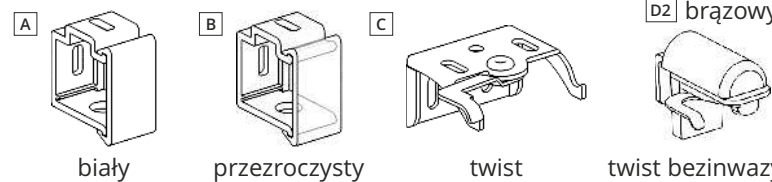

szerokość [mm]	wysokość [mm]	sposób montażu		ilość [szt.]	strona sterowania [A/B/C/D]	kolor			rodzaj mocowania [A/B/C/D1/D2]	przewodzenie żyłkowe **	dolny uchwyty przy prow. żył. [B/C/D1/D2]	mechanizm koralikowy	wersja bezotworowa	wysokość montażu żaluzji*	uwagi
		w świetle szyby	na ramie okna			taśma	rynna	sznurki i drabinki							

Strony sterowania.

A i B - dostępne od szerokości min.:

- 250 mm - z gwarancją;
- 230 mm - bez gwarancji;

C i D - dostępne od szerokości min.:

- 370 mm - z gwarancją;
- 330 mm - bez gwarancji;

Rodzaj mocowania.

D1 biały
D2 brązowy

Dolne uchwyty przy przewodzeniu żyłkowym.

* Potrzebne w celu wykonania produktu spełniającego normy bezpieczeństwa w zakresie ochrony małych dzieci przed przypadkowym zadzierzgnięciem się wiszącą pętlą.