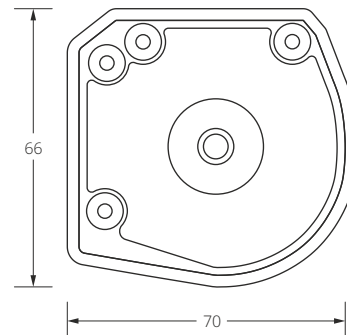

■ sides Maxi