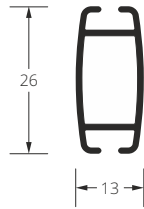

Parts price list

Bottom rail	Net prices
Ø25, Ø32, Ø42, Ø42 Day & Night, Ø50, Ø65, Ø80, Maxi, Maxi Day & Night, Maxi premium oval,	5,50 € net/rm
Maxi premium 90° white	12,25 € net/rm
Maxi premium 90° silver	16,00 € net/rm

- Ø25, Ø32, Ø42, Ø50, Maxi, Maxi premium oval