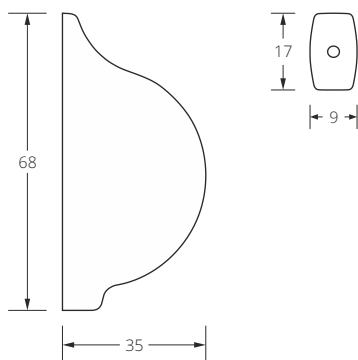

Dimensions

- cassette.
- bottom rail.

- standard side guide.

- arched side guide.

Group 2 – A, Woda, Fluoryt, Jakant

up to	300	400	500	600	700	800	900	1000	1100	1200
300	17,5	18,7	20,6	23,7	25,5	27,4	29,9	31,7	33,6	35,5
400	18,1	19,4	21,2	24,3	27,4	29,9	31,7	33,6	35,5	37,4
500	18,7	20,0	21,8	24,9	28,1	31,2	33,6	35,5	37,4	39,2
600	20,0	21,2	22,5	25,5	28,7	31,7	34,9	37,4	39,2	41,1
700	20,6	22,5	23,0	26,1	29,3	32,4	35,5	38,0	40,4	43,0
800	21,8	23,0	23,7	26,8	29,9	33,0	36,1	39,2	42,4	45,5
900	22,5	24,3	24,9	28,1	31,2	33,6	36,8	39,9	43,0	46,0
1000	23,0	25,5	26,1	28,7	31,7	34,3	37,4	40,4	43,5	46,7
1100	24,3	26,1	27,4	29,3	32,4	34,9	38,0	41,1	44,2	47,3
1200	25,5	26,8	28,7	29,9	33,0	35,5	38,6	41,7	44,8	48,0
1300	26,1	27,4	29,3	31,2	34,3	36,8	39,9	43,0	46,0	49,2
1400	27,4	28,7	29,9	32,4	35,5	38,6	41,7	44,8	48,0	51,0
1500	28,7	29,9	30,5	33,6	36,8	39,9	43,5	46,7	49,8	52,9
1600	29,9	31,2	31,7	34,9	38,0	41,1	44,8	48,5	51,6	54,8
1700	31,2	31,7	32,4	35,5	39,2	42,4	46,0	50,4	53,5	56,6
1800	31,7	32,4	33,0	36,1	40,4	43,5	47,3	52,3	56,0	59,8
1900	33,6	34,3	34,9	38,0	42,4	45,5	49,2	54,1	57,9	61,6
2000	34,9	35,5	36,1	39,2	43,5	46,7	50,4	55,4	59,1	62,9
2100	36,1	36,8	37,4	40,4	44,8	48,0	51,6	56,6	60,4	64,1
2200	37,4	38,0	38,6	41,7	46,0	49,2	52,9	57,9	61,6	65,3

Dimensions in mm.

width

height

Net prices.

2

Group 3 – F, Presto

up to	300	400	500	600	700	800	900	1000	1100	1200
300	18,1	20,6	23,7	25,5	27,4	29,9	31,7	33,6	35,5	37,3
400	19,4	21,2	24,3	27,4	29,9	31,7	33,6	35,5	37,4	39,3
500	20,0	21,8	24,9	28,1	31,2	33,6	35,5	37,4	39,2	41,1
600	21,2	22,5	25,5	28,7	31,7	34,9	37,4	39,2	41,1	42,9
700	22,5	23,0	26,1	29,3	32,4	35,5	38,0	40,4	43,0	45,5
800	23,0	23,7	26,8	29,9	33,0	36,1	39,2	42,4	45,5	48,6
900	24,3	24,9	28,1	31,2	33,6	36,8	39,9	43,0	46,0	49,2
1000	25,5	26,1	28,7	31,7	34,3	37,4	40,4	43,5	46,7	49,8
1100	26,1	27,4	29,3	32,4	34,9	38,0	41,1	44,2	47,3	50,4
1200	26,8	28,7	29,9	33,0	35,5	38,6	41,7	44,8	48,0	51,1
1300	27,4	29,3	31,2	34,3	36,8	39,9	43,0	46,0	49,2	52,3
1400	28,7	29,9	32,4	35,5	38,6	41,7	44,8	48,0	51,0	54,1
1500	29,9	30,5	33,6	36,8	39,9	43,5	46,7	49,8	52,9	56,0
1600	31,2	31,7	34,9	38,0	41,1	44,8	48,5	51,6	54,8	57,9
1700	31,7	32,4	35,5	39,2	42,4	46,0	50,4	53,5	56,6	59,8
1800	32,4	33,0	36,1	40,4	43,5	47,3	52,3	56,0	59,8	63,5
1900	34,3	34,9	38,0	42,4	45,5	49,2	54,1	57,9	61,6	65,3
2000	35,5	36,1	39,2	43,5	46,7	50,4	55,4	59,1	62,9	66,6
2100	36,8	37,4	40,4	44,8	48,0	51,6	56,6	60,4	64,1	67,7
2200	38,0	38,6	41,7	46,0	49,2	52,9	57,9	61,6	65,3	69,1

Dimensions in mm.

width

height

Net prices.

3