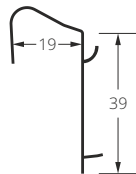

Non-invasive mounting bracket Gracja profil	Net prices
Mounting brackets - non-invasive	0,75 € net/pcs

- bracket.