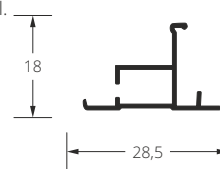

- guide channel.

- bottom rail.