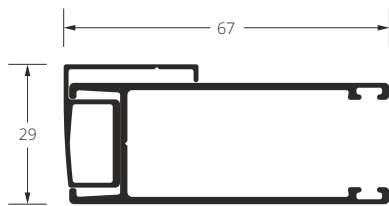

Bottom rail	Net prices
Gracja, Vegas Classic, Vegas Mini, Vegas Profil, Capri	2,50 € net/rm

- Gracja, Gracja Profil, Vegas Classic.

- Capri, Vegas Mini.

- Gracja Day & Night, Gracja Profil Day & Night.

- Vegas Mini Day & Night.

Guide Maxi premium	Net prices
Guide Maxi premium	30,00 € net/rm

- Guide Maxi Maxi premium