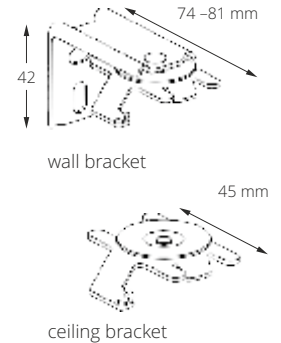

Dimensions

■ cassette.

■ bottom rail.

■ brackets.

Group 4 – B, PAP, Starlet, Sorisa, Metalic, Mila, Portofino, SCR

4

up to	1000	1100	1200	1300	1400	1500	1600	1700	1800	1900	2000	2100	2200	2300	2400	2500
1800	105,8	114,9	122,6	130,4	138,2	145,3	153,1	160,8	168,7	175,9	183,6	190,8	199,2	206,3	214,1	221,3
2000	117,2	126,2	134,6	143,1	152,1	160,5	169,0	177,4	185,7	194,2	202,6	211,6	220,1	228,5	236,9	245,3
2200	121,0	129,4	138,4	146,8	155,9	164,3	173,4	182,4	191,4	199,9	208,9	217,3	226,4	235,4	243,9	252,9
2400	123,5	132,5	140,3	150,7	158,5	168,8	178,4	187,5	196,5	205,5	214,6	223,6	232,7	241,8	250,8	259,9
2600	126,7	135,7	145,4	154,4	164,1	173,2	182,8	191,9	201,6	210,6	220,3	229,4	239,1	248,1	257,8	266,8
2800	129,2	138,9	148,5	158,2	167,9	177,6	187,3	197,0	206,7	216,3	226,0	235,7	245,4	255,1	264,8	274,4
3000	132,4	142,1	152,3	162,0	172,3	182,0	191,7	202,0	211,7	222,0	231,7	241,4	251,7	261,4	271,7	281,4