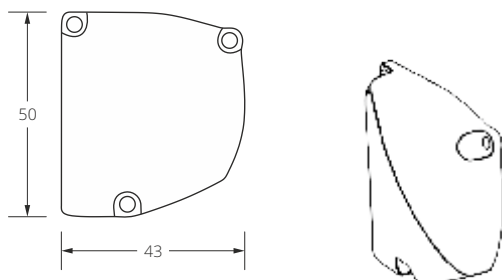

Parts price list

Sides for roller blinds	Net prices
Capri PVC mini i maxi	2,00 € net/set

- sides Capri PVC Maxi.