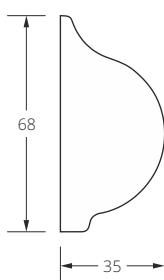

Dimensions

- cassette.
- bottom shaft.