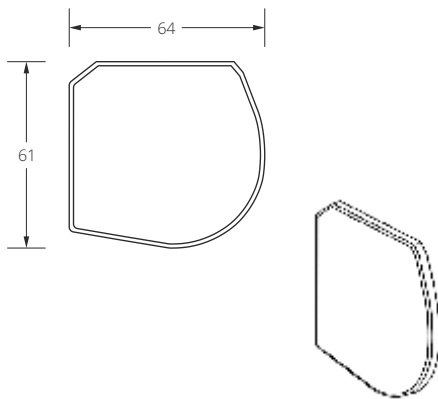

■ end cap for Maxi