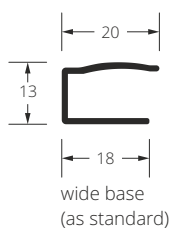

- guide channel available in 2 variants: