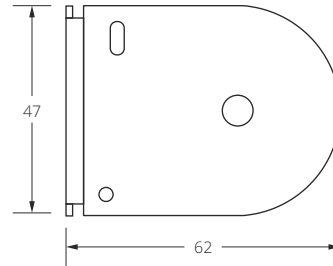

Parts price list

Sides for roller blinds	Net prices
Ø25, Ø32, Ø42, Ø50, Ø65, Ø80, Maxi, Maxi premium oval, Maxi premium 90°	4,50 € net/set

■ sides Ø25

■ sides Ø32

■ sides Ø42 and Ø50

■ sides Ø65 and Ø80

■ Maxi premium oval, Maxi premium 90°

■ sides Maxi