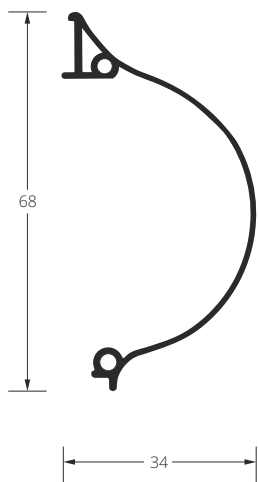

Parts price list

Cassette (ALU or PVC)	Net prices
Gracja PVC , Capri PVC MINI i MAXI – white	7,50 € net/rm
Capri Maxi – anthracite, walnut, golden oak	8,75 € net/rm
Gracja PVC – woodlike	10,00 € net/rm
Gracja ALU, Gracja Profil ALU, Gracja ALU Day & Night, Vegas ALU – white, brown, anthracite	7,50 € net/rm
Gracja ALU, Gracja Profil ALU, Gracja ALU Day & Night, Vegas ALU – woodlike	10,00 € net/rm

■ Gracja PVC