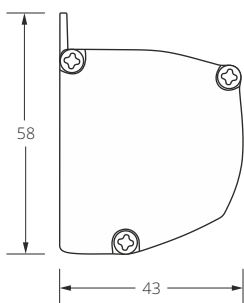

Caution

- net prices – VAT is not included.
- slight discrepancies in colours and patterns are allowed.
- Capri mini – cassettes and guide channels in white colour only.
- Capri Maxi – white – with no surcharge.
  - anthracite, walnut, golden oak – extra charge 15%.
- maximum width of blind is defined by price matrix. Maximum height (depending on fabric group) can be checked on page 83.

Group 1 – K, Len

up to	500	600	700	800	900	1000	1100	1200	1300	1400
500	30,3	32,6	34,4	36,7	37,8	39,6	41,8	43,6	45,4	47,6
600	30,9	33,2	35,0	36,9	38,4	40,1	42,1	44,2	45,6	47,7
700	31,5	33,8	35,5	37,1	39,0	40,7	42,4	44,8	45,9	48,0
800	32,0	34,4	36,1	37,2	39,3	41,3	43,0	45,0	46,5	48,2
900	32,6	34,6	36,3	37,8	39,6	41,8	43,6	45,5	47,1	48,8
1000	33,2	35,0	36,7	38,4	40,1	42,4	44,2	45,4	47,6	49,3
1100	33,8	35,5	37,0	39,0	40,7	43,0	44,8	45,9	48,2	50,0
1200	34,4	36,1	37,2	39,6	41,3	43,3	45,0	46,5	48,5	50,5
1300	34,6	36,7	37,8	40,1	41,8	43,6	45,4	47,1	48,8	51,1
1400	35,0	37,2	38,4	40,4	42,4	44,2	45,9	47,6	49,3	51,7
1500	35,5	37,8	39,0	40,7	43,0	44,8	46,5	48,2	50,0	52,2
1600	36,1	38,4	39,6	41,3	43,6	45,4	47,1	48,8	50,5	52,8
1700	36,7	39,0	40,1	41,8	44,2	45,9	47,6	49,3	51,1	53,4
1800	37,2	39,6	40,7	42,4	44,8	46,5	48,2	50,0	51,7	53,9
1900	37,8	40,1	41,3	43,0	45,4	47,1	48,8	50,5	52,2	54,6
2000	38,4	40,7	41,8	43,6	45,9	47,6	49,3	51,1	52,8	55,1

Dimensions in mm.

width

Net prices.

height

1

Group 2 – A, Woda, Fluoryt, Jakant