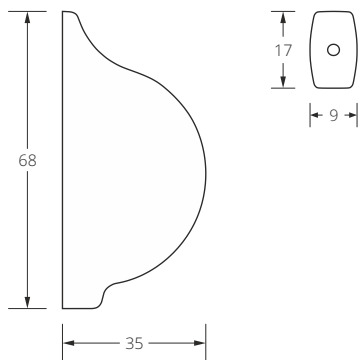

Dimensions

- cassette.
- bottom rail.

- standard side guide.

- arched side guide.

Group 2 - A, Woda, Fluoryt, Jakant														2
up to	300	400	500	600	700	800	900	1000	1100	1200	1300	1400	1500	1600
300	32,0	33,9	36,5	40,8	43,4	45,9	49,0	51,5	54,0	57,8	60,3	63,4	65,9	68,4
400	32,7	34,6	37,1	41,5	45,9	49,0	51,5	54,0	56,5	60,3	62,8	66,6	68,4	71,6
500	33,9	35,2	37,7	42,1	46,5	50,9	54,0	56,5	59,0	62,8	65,9	69,1	72,8	76,0
600	35,2	37,1	39,0	43,4	47,1	51,5	55,9	59,0	61,6	65,3	69,1	72,8	75,3	78,5
700	37,1	39,0	39,6	44,0	48,4	52,1	56,5	60,3	63,4	68,4	72,8	75,3	78,5	82,3
800	37,7	39,6	40,8	44,6	49,0	53,4	57,8	61,6	65,9	70,9	74,7	77,2	80,4	83,5
900	39,0	41,5	42,1	46,5	50,9	54,0	58,4	62,8	66,6	72,8	76,0	78,5	82,3	85,4
1000	40,8	43,4	44,0	47,1	51,5	54,7	59,0	63,4	67,8	73,5	77,8	80,4	83,5	87,2
1100	42,1	44,0	45,9	48,4	52,1	55,9	60,3	64,1	68,4	74,7	79,7	82,8	86,0	89,8
1200	44,0	44,6	47,1	49,0	53,4	56,5	60,9	65,3	69,1	75,3	81,0	85,4	88,5	92,3
1300	44,6	45,9	48,4	50,9	54,7	58,4	62,8	66,6	70,9	77,8	83,5	87,2	91,6	94,8
1400	46,5	47,1	49,0	52,1	56,5	60,9	65,3	69,1	73,5	80,4	86,0	89,8	94,8	97,9
1500	48,4	49,0	49,6	54,0	58,4	62,8	67,8	71,6	76,0	82,8	88,5	92,9	97,9	101,7
1600	49,0	50,9	51,5	55,9	60,3	64,1	69,1	74,7	78,5	86,0	92,3	96,7	100,4	104,8
1700	50,9	51,5	52,1	56,5	61,6	65,9	70,9	77,2	81,0	89,8	94,8	99,2	102,9	108,6
1800	51,5	52,1	53,4	57,8	63,4	67,8	72,8	79,7	84,8	92,9	97,9	101,7	106,7	111,1
1900	52,1	52,8	54,7	59,0	65,3	69,7	74,7	82,3	88,5	96,0	101,0	104,2	110,4	113,6
2000	52,8	53,4	55,9	60,3	67,2	71,6	76,6	84,8	92,3	99,2	104,2	106,7	114,2	116,1
2100	53,4	54,0	57,1	61,6	69,1	73,5	78,5	87,2	96,0	102,3	107,3	109,2	118,0	118,6
2200	54,0	54,7	58,4	62,8	70,9	75,3	80,4	89,8	99,8	105,4	110,4	111,7	119,2	121,1
2300	54,7	55,3	59,6	64,1	72,8	77,2	82,3	92,3	103,5	108,6	113,6	114,2	121,1	123,7
2400	55,3	55,9	60,9	65,3	74,7	79,1	84,1	94,8	107,3	111,7	116,7	117,8	123,7	126,2

Dimensions in mm.

width

Net prices.

height