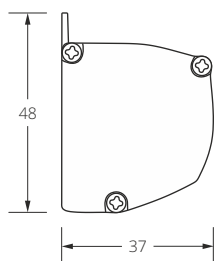

- cassette PVC Mini.