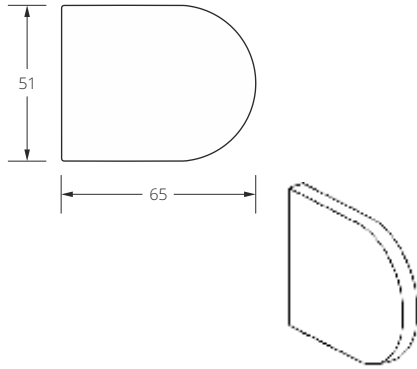

Parts price list

End caps for roller blinds	Net prices
Ø32, Ø42, Ø50, Ø65, Ø80, Maxi	2,00 € net/set
Maxi premium oval, Maxi premium 90°	4,50 € net/set

■ end cap for Ø32.