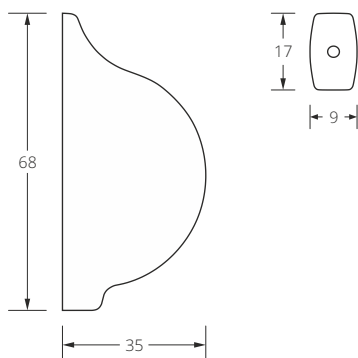

Dimensions

- cassette.
- bottom rail.

- standard side guide.

- arched side guide.

Group 5 – C, Sorisa effect, Sorisa shine, Onda, Seto, DuroScreen										
up to	300	400	500	600	700	800	900	1000	1100	1200
300	24,3	28,7	31,7	36,8	38,0	41,1	45,5	48,5	51,6	54,8
400	26,1	29,9	33,0	37,4	41,1	44,8	48,5	51,6	56,0	60,4
500	28,7	32,4	36,8	40,4	43,5	48,0	51,6	56,0	59,8	63,5
600	29,9	34,9	38,6	43,0	46,7	51,0	54,8	59,1	64,1	69,1
700	31,7	35,5	40,4	45,5	49,2	54,1	58,5	62,9	67,8	72,8
800	33,0	37,4	42,4	48,0	51,6	56,0	61,0	65,3	70,9	76,5
900	34,3	38,0	43,5	50,4	54,1	58,5	64,1	69,1	74,6	80,2
1000	34,9	38,6	45,5	52,9	56,6	61,0	66,6	70,9	77,1	82,8
1100	35,5	39,9	46,7	54,8	59,1	62,9	69,1	74,6	80,2	85,8
1200	36,8	40,4	48,5	57,3	62,9	65,3	70,9	77,1	82,7	88,3
1300	38,0	42,4	50,4	58,5	64,1	67,1	72,8	78,4	85,2	91,2
1400	39,9	43,5	51,0	59,1	64,7	69,1	74,6	80,8	87,1	93,3
1500	40,4	44,8	51,6	59,8	65,3	70,3	75,9	83,3	89,6	95,8
1600	41,1	45,5	52,9	61,0	66,6	72,2	77,7	85,8	92,1	98,3
1700	43,0	46,0	53,5	61,6	67,1	72,8	79,0	87,1	94,5	102,0
1800	44,8	46,7	54,1	62,2	67,8	73,4	80,8	88,9	97,0	105,1
1900	46,7	49,2	56,6	64,7	70,3	75,9	83,3	91,4	99,5	107,6
2000	48,5	51,0	58,5	66,6	72,2	77,7	85,2	93,3	101,4	109,4
2100	50,4	52,9	59,8	67,8	73,4	79,0	86,4	94,5	102,6	110,7
2200	51,6	54,1	61,6	69,7	75,3	80,8	88,3	96,4	104,5	112,6

Dimensions in mm.

width

height

Net prices.

Group 6 – Starflex DIO, PA200										
up to	300	400	500	600	700	800	900	1000	1100	1200
300	28,1	33,0	36,8	42,4	46,7	51,6	56,6	60,4	65,3	70,3
400	30,5	36,1	41,1	46,7	51,6	56,6	62,2	66,6	71,5	76,5
500	33,6	39,2	44,8	49,8	56,6	62,2	66,6	73,4	79,0	84,6
600	36,8	42,4	48,5	54,8	60,4	66,6	73,4	79,0	85,2	91,4
700	39,2	46,0	52,3	58,5	65,3	71,5	78,4	85,2	92,1	98,9
800	41,7	49,2	56,6	62,9	70,3	76,5	84,0	90,8	98,3	105,7
900	44,2	52,3	59,8	66,6	74,0	82,1	90,2	97,0	105,1	113,2
1000	46,7	54,8	63,5	70,9	79,0	87,1	95,1	103,2	111,3	119,4
1100	49,8	57,9	66,6	74,6	84,0	92,7	100,7	109,4	117,5	125,6
1200	52,3	61,0	70,3	79,6	88,9	97,6	106,3	115,0	124,3	133,7
1300	54,8	64,7	74,0	84,0	93,3	105,7	111,9	121,9	131,2	140,5
1400	57,9	67,8	77,1	87,7	97,6	107,0	117,5	127,4	138,0	148,6
1500	60,4	70,9	81,5	92,1	102,6	113,2	123,1	133,1	143,6	154,2
1600	63,5	74,0	84,6	95,8	106,3	117,5	129,3	140,5	149,9	160,3
1700	66,0	77,1	88,9	100,1	111,3	123,1	133,7	146,1	156,7	167,2
1800	68,4	79,6	92,7	103,9	116,3	128,1	140,5	151,7	163,5	175,3
1900	72,2	83,3	96,4	107,6	121,2	133,1	147,3	158,6	170,3	182,1
2000	75,9	87,1	100,1	111,3	126,2	138,0	154,2	165,3	177,2	189,0
2100	79,6	90,8	103,9	115,0	131,2	143,0	161,0	172,2	184,0	195,8
2200	83,3	94,5	107,6	118,8	136,2	148,0	167,8	179,0	190,8	202,7

Dimensions in mm.

width

height

Net prices.