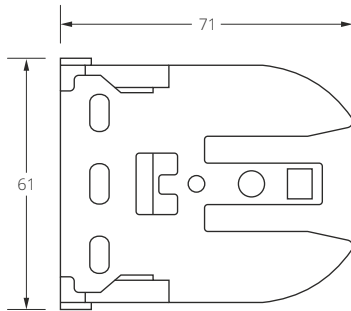

■ sides Ø42 and Ø50