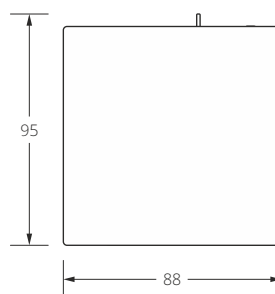

Dimensions

■ cassette oval.

■ cassette 90°.

■ bracket.

■ bottom rail (cassette oval).

■ bottom rail (cassette 90°).

■ guide.

Group 4 – B, PAP, Starlet, Sorisa, Metalic, Mila, Portofino, SCR