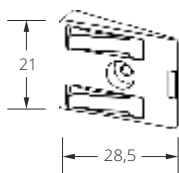

Caution

- net prices – VAT is not included.
- controlled by bottom rail.
- maximum dimensions of blind are defined by price matrix.
- available colours: silver anodised, white RAL 9003, beige RAL 1011.
- skylux system is dedicated for windows: Velux, Fakro, Roto, Okpol, straight angle.
- optional control stick (white):
  1000 mm - 11,25 € net/pcs.
  1500 mm - 12,00 € net/pcs.
  2000 mm - 13,50 € net/pcs.

Brackets

- cassette bracket.

- guide channel pad.

Drawings

- cassette.

- sides.

- guide channel.

- bottom rail.

Group 1 – K, Len, A, Woda, Fluoryt, Jakant									1
up to	400	500	600	700	800	900	1000	1100	
500	51,4	55,4	59,4	63,5	67,6	72,1	76,1	80,2	height
600	53,2	57,2	61,3	65,3	69,4	73,4	77,4	81,5	
700	54,1	58,1	62,2	66,2	70,2	74,3	78,4	82,4	
800	54,9	59,0	63,1	67,1	71,1	75,2	79,3	83,3	
900	55,9	59,9	64,0	68,1	72,1	76,1	80,6	84,7	
1000	57,7	61,7	65,7	69,8	73,9	77,9	81,9	86,0	
1100	58,6	62,6	66,7	70,7	74,8	78,8	82,9	86,9	
1200	59,4	63,5	67,6	71,6	75,6	79,7	83,8	87,8	
1300	60,4	64,4	68,4	72,5	76,5	80,6	84,7	89,2	
1400	61,7	66,2	70,2	74,3	78,4	82,4	86,5	90,5	
1500	62,6	67,1	71,1	75,6	79,7	83,8	87,8	91,8	

Dimensions in mm.

width

Group 2 – B, F, Starlet, Presto, Sorisa, Metalic, Mila, Portofino									2
up to	400	500	600	700	800	900	1000	1100	
500	59,4	64,9	69,8	75,2	80,6	85,5	90,5	95,5	height
600	60,8	66,2	71,1	76,5	81,5	86,5	91,8	97,3	
700	62,2	67,6	72,5	77,4	82,9	88,2	93,2	98,1	
800	63,5	68,4	73,4	78,8	84,2	89,2	94,5	99,5	
900	64,4	69,8	75,2	80,2	85,5	90,5	95,5	100,5	
1000	66,2	71,1	76,1	81,5	86,5	91,4	97,3	102,2	
1100	67,1	72,5	77,4	82,4	88,2	93,2	98,1	103,1	
1200	68,4	73,4	78,4	84,2	89,2	94,1	99,5	104,5	
1300	69,4	75,2	80,2	85,1	90,5	95,5	100,5	105,4	
1400	71,1	76,1	81,1	86,5	91,4	96,4	102,2	107,2	
1500	72,5	77,0	81,9	88,2	92,7	97,7	103,6	108,5	

Net prices.

width