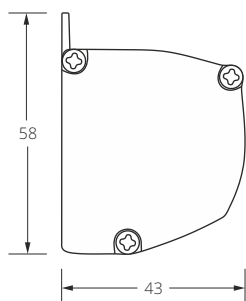

Caution

- net prices – VAT is not included.
- slight discrepancies in colours and patterns are allowed.
- Capri mini – cassettes and guide channels in white colour only.
- Capri Maxi – white – with no surcharge.
  - anthracite, walnut, golden oak – extra charge 15%.
- maximum width of blind is defined by price matrix. Maximum height (depending on fabric group) can be checked on page 83.

Group 4 – B, PAP, Starlet, Sorisa, Metallic, Mila, Portofino, SCR*

4

up to	500	600	700	800	900	1000	1100	1200	1300	1400
500	43,2	46,6	49,1	52,5	54,2	56,7	60,1	62,7	65,2	68,6
600	44,0	47,4	50,0	52,8	55,0	57,6	61,0	63,6	65,6	68,8
700	44,9	48,2	50,8	53,1	55,9	58,5	61,3	64,4	66,1	69,1
800	45,7	49,1	51,6	53,3	56,7	59,3	61,8	65,2	66,9	69,5
900	46,6	49,4	52,5	54,2	57,0	60,1	62,7	65,4	67,8	70,3
1000	47,4	50,0	52,8	55,0	57,6	61,0	63,6	65,6	68,6	71,1
1100	48,2	50,8	53,3	55,9	58,5	61,8	64,4	66,1	69,5	72,0
1200	49,1	51,6	53,6	56,7	59,3	62,7	65,2	66,9	70,3	72,8
1300	50,0	52,5	54,2	57,6	60,1	63,0	65,6	67,8	70,6	73,7
1400	50,4	53,4	55,0	58,5	61,0	63,6	66,1	68,6	71,1	74,6
1500	50,8	54,2	55,9	58,9	61,8	64,4	66,9	69,5	72,0	75,4
1600	51,6	55,0	56,7	59,3	62,7	65,2	67,8	70,3	72,8	76,3
1700	52,5	55,9	57,6	60,1	63,6	66,1	68,6	71,1	73,7	77,1
1800	53,3	56,7	58,5	61,0	64,4	66,9	69,5	72,0	74,6	78,0
1900	54,2	57,6	59,3	61,8	65,2	67,8	70,3	72,8	75,4	78,8
2000	55,0	58,5	60,1	62,7	66,1	68,6	71,1	73,7	76,3	79,7

Dimensions in mm. Net prices.

* no possibility of using SCR materials in the Capri mini roller shutter.

Group 5 – C, Sorisa effect, Sorisa shine, Onda, Seto, DuroScreen

5