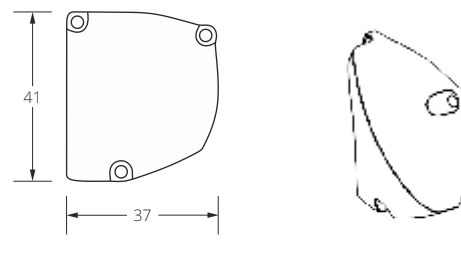

- sides Capri PVC mini