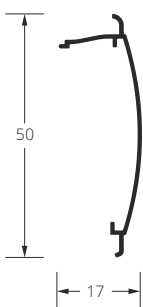

Drawings

- cassette.