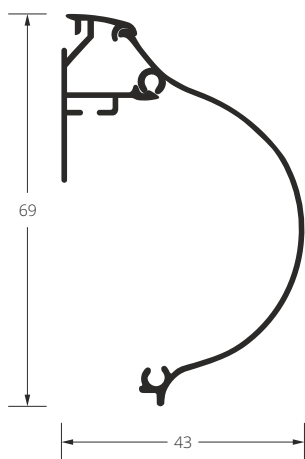

■ Gracja Profil ALU