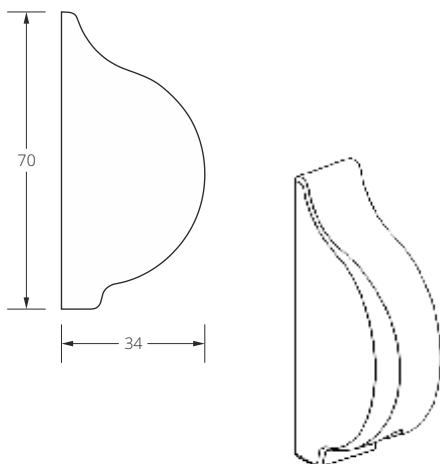

- end cap for Gracja.