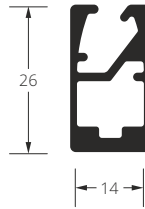

- Maxi premium 90°, Ø65, Ø80