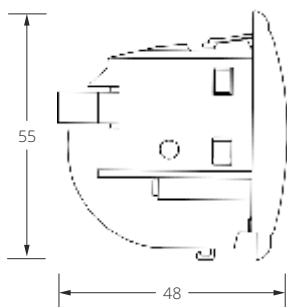

Caution

- net prices – VAT is not included.
- controlled by bottom rail.
- maximum dimensions of blind are defined by price matrix.
- available colours: silver anodised, white RAL 9003, beige RAL 1011.
- skylux system is dedicated for windows: Velux, Fakro, Roto, Okpol, straight angle.
- optional control stick (white):
  1000 mm - 11,25 € net/pcs.
  1500 mm - 12,00 € net/pcs.
  2000 mm - 13,50 € net/pcs.

Brackets

- cassette bracket.

- guide channel pad.

Drawings

- cassette.

- sides.

- guide channel.

- bottom rail.

Group 1 – K, Len, A, Woda, Fluoryt, Jakant									1
up to	400	500	600	700	800	900	1000	1100	
500	51,4	55,4	59,4	63,5	67,6	72,1	76,1	80,2	height
600	53,2	57,2	61,3	65,3	69,4	73,4	77,4	81,5	
700	54,1	58,1	62,2	66,2	70,2	74,3	78,4	82,4	
800	54,9	59,0	63,1	67,1	71,1	75,2	79,3	83,3	
900	55,9	59,9	64,0	68,1	72,1	76,1	80,6	84,7	
1000	57,7	61,7	65,7	69,8	73,9	77,9	81,9	86,0	
1100	58,6	62,6	66,7	70,7	74,8	78,8	82,9	86,9	
1200	59,4	63,5	67,6	71,6	75,6	79,7	83,8	87,8	
1300	60,4	64,4	68,4	72,5	76,5	80,6	84,7	89,2	
1400	61,7	66,2	70,2	74,3	78,4	82,4	86,5	90,5	
1500	62,6	67,1	71,1	75,6	79,7	83,8	87,8	91,8	

Dimensions in mm.

width

Group 2 – B, F, Starlet, Presto, Sorisa, Metalic, Mila, Portofino									2
up to	400	500	600	700	800	900	1000	1100	
500	59,4	64,9	69,8	75,2	80,6	85,5	90,5	95,5	height
600	60,8	66,2	71,1	76,5	81,5	86,5	91,8	97,3	
700	62,2	67,6	72,5	77,4	82,9	88,2	93,2	98,1	
800	63,5	68,4	73,4	78,8	84,2	89,2	94,5	99,5	
900	64,4	69,8	75,2	80,2	85,5	90,5	95,5	100,5	
1000	66,2	71,1	76,1	81,5	86,5	91,4	97,3	102,2	
1100	67,1	72,5	77,4	82,4	88,2	93,2	98,1	103,1	
1200	68,4	73,4	78,4	84,2	89,2	94,1	99,5	104,5	
1300	69,4	75,2	80,2	85,1	90,5	95,5	100,5	105,4	
1400	71,1	76,1	81,1	86,5	91,4	96,4	102,2	107,2	
1500	72,5	77,0	81,9	88,2	92,7	97,7	103,6	108,5	

Net prices.

width