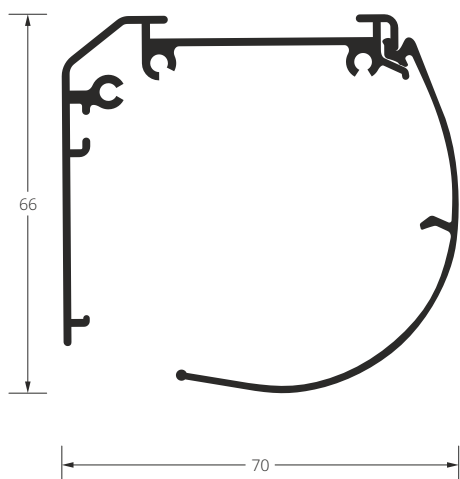

Parts price list

Cassette (ALU or PVC)	Net prices
Maxi ALU – white	10,00 € net/rm
Maxi ALU – silver	12,50 € net/rm
Maxi premium oval – white	42,50 € net/rm
Maxi premium oval – silver	55,00 € net/rm
Maxi premium 90° – white	47,50 € net/rm
Maxi premium 90° – silver	60,00 € net/rm

■ Maxi ALU