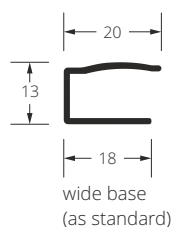

- guide channel available in 2 variants: