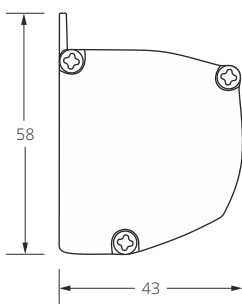

Dimensions

- cassette PVC Maxi.