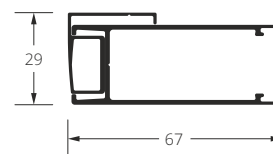

Dimensions

■ cassette oval.

■ cassette 90°.

■ bracket.

■ bottom rail (cassette oval).

■ bottom rail (cassette 90°).

■ guide.

Group 4 – B, PAP, Starlet, Sorisa, Metalic, Mila, Portofino, SCR