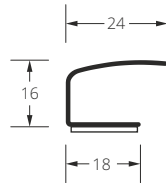

Side guide Gracja profil (ALU)

White RAL 9003, brown RAL 8017, anthracite RAL 7016	4,25 € net/rm
Woodlike	6,25 € net/rm

- standard side guide.