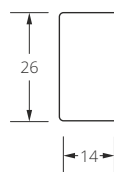

Dimensions

■ cassette oval.

■ cassette 90°.

■ bracket.

■ bottom rail (cassette oval).

■ bottom rail (cassette 90°).

■ guide.

Group 4 – B, PAP, Starlet, Sorisa, Metalic, Mila, Portofino, SCR