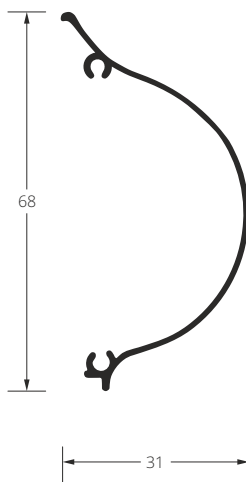

■ Gracja ALU