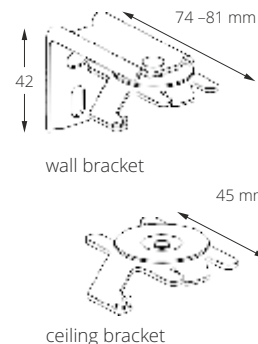

Group 1 – K, Len

up to	1000	1100	1200	1300	1400	1500	1600	1700	1800	1900	2000	2100	2200	2300	2400	2500
1800	84,3	91,4	98,6	105,7	112,9	119,4	125,9	132,4	138,9	144,8	151,3	157,9	164,4	170,9	177,4	183,9
2000	96,9	103,4	109,9	116,5	123,0	128,9	135,4	141,9	148,4	155,0	161,5	168,0	174,5	181,0	186,9	193,4
2200	98,2	104,7	111,2	117,7	124,2	130,8	137,3	143,8	150,3	156,8	163,3	169,8	176,4	182,9	189,4	195,9
2400	98,8	105,3	112,4	119,0	125,5	132,0	138,6	145,7	152,2	158,7	165,2	172,4	178,9	185,4	191,9	198,5
2600	100,1	107,2	113,8	120,2	127,4	133,9	140,4	147,6	154,1	160,6	167,8	174,3	181,4	188,0	194,4	201,6
2800	101,3	107,8	115,0	121,5	128,7	135,2	142,3	149,5	156,0	163,2	169,7	176,8	183,4	190,5	197,0	204,2
3000	102,6	109,1	116,3	123,4	129,9	137,1	144,2	150,8	157,9	165,1	172,2	178,7	185,9	193,0	199,6	206,7

Dimensions in mm.

width

fabric welded

Net prices.

height

Group 2 – A, Woda, Fluoryt, Jakant

up to	1000	1100	1200	1300	1400	1500	1600	1700	1800	1900	2000	2100	2200	2300	2400	2500
1800	87,4	94,6	101,8	108,9	116,0	122,5	129,7	136,9	143,3	149,9	155,8	162,2	168,2	174,7	180,6	187,1
2000	97,5	104,1	110,6	117,1	123,6	130,1	136,6	143,2	149,7	156,2	162,7	169,2	175,8	182,2	188,8	195,3
2200	98,8	105,3	112,4	119,0	125,5	132,0	138,6	145,0	152,2	158,7	165,2	171,8	178,3	184,8	191,9	198,5
2400	100,1	106,6	113,8	120,2	126,8	133,9	140,4	146,9	154,1	160,6	167,8	174,3	180,8	188,0	194,4	201,0
2600	101,3	107,8	115,0	121,5	128,7	135,2	142,3	149,5	156,0	163,2	169,7	176,8	183,4	190,5	197,0	204,2
2800	102,6	109,1	116,3	123,4	130,6	137,1	144,2	151,4	157,9	165,1	172,2	178,7	185,9	193,0	199,6	206,7
3000	103,8	111,0	117,6	124,7	131,9	139,0	146,1	153,3	159,8	167,0	174,1	181,3	188,4	195,6	202,7	209,3

Dimensions in mm.

width

fabric welded

Net prices.

height

Group 3 – F, Presto

up to	1000	1100	1200	1300	1400	1500	1600	1700	1800	1900	2000	2100	2200	2300	2400	2500
1800	96,3	104,1	111,2	117,7	124,2	131,4	137,9	144,4	150,9	157,5	163,9	171,1	177,6	184,2	190,7	197,2
2000	103,8	110,4	117,6	124,7	131,9	139,0	146,1	153,3	160,5	167,6	174,8	181,9	189,1	196,2	203,3	210,5
2200	105,2	112,3	120,1	127,2	134,4	141,5	148,7	155,9	163,6	170,8	177,9	185,1	192,2	200,0	207,2	214,3
2400	107,0	114,2	122,0	129,2	136,9	144,1	151,2	159,0	166,2	173,9	181,1	188,9	196,0	203,8	211,0	218,1
2600	108,9	116,1	123,9	131,6	138,8	146,6	154,4	161,6	169,3	177,1	184,2	192,1	199,2	207,0	214,7	222,6
2800	110,2	118,0	125,8	133,6	141,3	149,1	156,9	164,7	172,5	180,2	188,0	195,2	203,0	210,7	218,5	226,3
3000	112,1	119,9	127,7	135,5	143,9	151,6	159,5	167,2	175,0	183,4	191,2	199,0	206,8	214,5	222,3	230,7

Dimensions in mm.

width

fabric welded

Net prices.

height