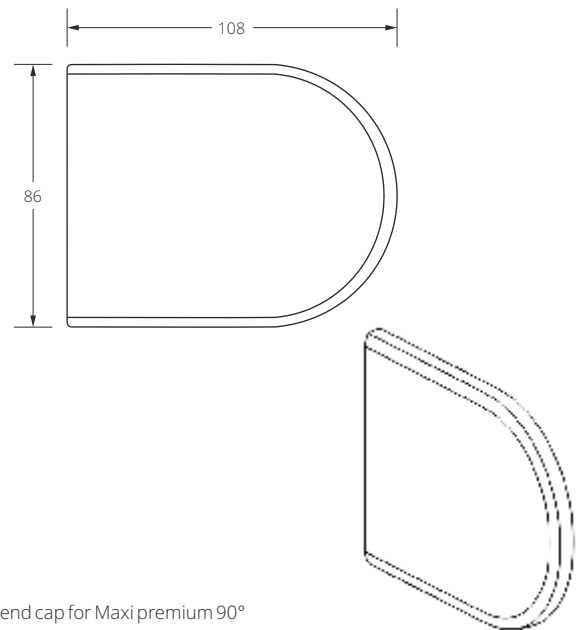

■ end cap for Ø65 and Ø80.