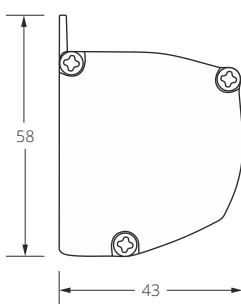

Dimensions

- cassette PVC Maxi.