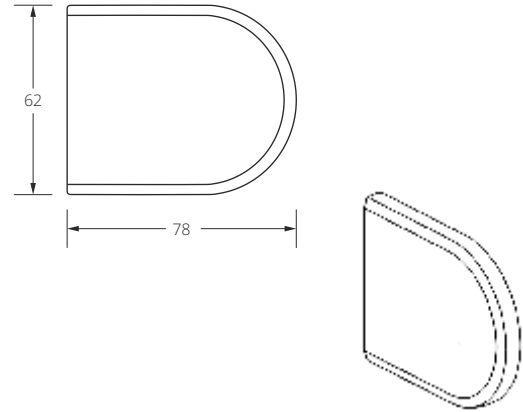

■ end cap for Ø42 and Ø50.