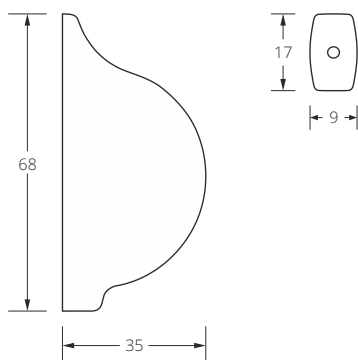

Dimensions

- cassette.
- bottom rail.

- standard side guide.

- arched side guide.

Group 5 – C, Sorisa effect, Sorisa shine, Onda, Seto, DuroScreen										
up to	300	400	500	600	700	800	900	1000	1100	1200
300	40,2	44,6	48,4	54,0	55,9	59,0	64,1	67,8	71,6	75,3
400	41,5	45,9	50,3	54,7	59,0	63,4	67,8	71,6	76,0	80,4
500	44,6	49,0	54,0	59,0	62,2	66,6	71,6	76,0	80,4	84,7
600	45,9	52,1	56,5	61,6	65,9	70,3	75,3	80,4	85,4	90,4
700	48,4	52,8	59,0	64,1	69,1	74,7	78,5	84,8	91,0	97,3
800	50,3	54,7	59,6	66,6	71,6	76,0	82,3	87,2	94,2	101,0
900	50,9	55,9	62,2	69,7	74,7	78,5	85,4	91,0	97,9	104,9
1000	52,1	56,5	64,1	72,8	77,2	82,3	88,5	94,2	101,0	107,9
1100	52,8	57,1	65,9	75,3	80,4	84,8	91,0	97,9	104,8	111,7
1200	54,0	59,0	67,8	77,8	84,8	87,2	94,2	101,0	107,3	113,6
1300	55,9	59,6	69,7	78,5	85,4	89,1	96,0	102,3	109,8	117,4
1400	57,1	62,2	70,3	80,4	86,6	91,0	97,9	105,4	112,4	119,2
1500	59,0	63,4	71,6	80,4	87,2	93,5	99,2	108,0	115,5	123,0
1600	59,6	64,1	72,8	82,3	88,5	94,8	101,7	110,4	118,6	126,8
1700	61,6	64,6	73,5	82,8	89,1	96,0	103,5	112,4	121,1	129,9
1800	63,4	65,9	74,7	84,1	91,0	96,7	105,4	114,8	123,7	132,5
1900	65,9	67,8	76,0	84,4	91,6	97,9	106,1	116,7	126,8	136,9
2000	67,8	69,1	77,2	84,8	93,5	98,2	108,0	119,2	129,3	139,3
2100	69,7	70,3	78,5	85,4	94,8	98,5	109,2	121,1	132,4	143,6
2200	71,6	71,6	80,4	86,6	96,0	99,2	110,4	123,0	134,9	146,8

Dimensions in mm.

width

height

Net prices.

Group 6 – Starflex DIO, PA200										
up to	300	400	500	600	700	800	900	1000	1100	1200
300	40,4	44,6	48,4	54,7	59,0	63,4	69,1	72,8	77,8	82,8
400	41,5	47,7	52,8	58,4	63,4	69,1	74,1	79,1	84,1	89,1
500	45,3	50,9	56,5	62,2	68,4	74,1	79,1	85,4	91,0	96,7
600	48,4	54,0	60,3	66,6	72,8	78,5	85,4	91,0	97,9	104,9
700	50,9	57,8	64,1	70,3	77,2	84,1	90,4	97,9	104,8	111,7
800	53,4	60,3	67,8	74,7	82,3	87,9	96,0	102,9	110,4	118,0
900	55,3	63,4	70,9	78,5	86,0	93,5	101,7	108,6	116,7	124,8
1000	57,8	65,9	74,7	82,8	91,0	98,5	106,7	114,8	123,0	131,1
1100	60,9	68,4	77,8	86,6	95,4	104,2	112,4	120,5	129,3	138,0
1200	62,8	71,6	81,0	91,0	101,0	108,6	117,4	126,8	135,6	144,3
1300	65,9	74,7	84,8	94,8	104,8	110,4	123,0	132,4	141,8	151,3
1400	68,4	77,8	87,2	98,5	108,6	117,4	127,4	137,4	148,1	158,7
1500	70,9	81,0	91,6	102,3	113,0	123,0	133,0	143,0	153,7	164,4
1600	73,5	84,1	94,8	106,1	116,1	126,8	138,7	150,0	159,3	168,8
1700	76,6	86,6	97,9	109,8	120,5	132,4	143,0	155,0	165,7	176,3
1800	79,1	89,1	101,7	113,0	125,5	136,8	148,7	160,6	172,5	184,5
1900	82,3	91,6	104,8	115,5	129,3	139,9	154,4	166,3	178,8	191,4
2000	86,0	94,8	108,0	118,0	133,6	143,7	160,0	172,5	185,7	198,9
2100	89,8	97,9	111,1	120,5	137,4	147,5	165,7	179,4	192,6	205,8
2200	93,5	101,7	114,2	123,0	141,8	151,2	171,9	185,7	199,5	213,4

Dimensions in mm.

width

height

Net prices.