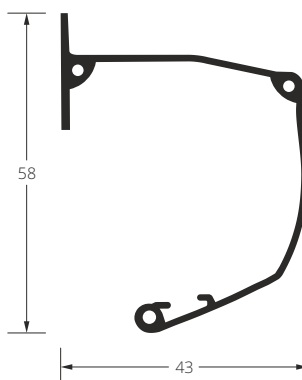

■ Capri Maxi PVC