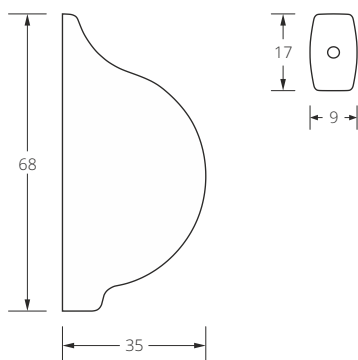

Dimensions

- cassette.
- bottom rail.

- standard side guide.

- arched side guide.

Group 2 – A, Woda, Fluoryt, Jakant

up to	300	400	500	600	700	800	900	1000	1100	1200
300	27,7	29,5	31,5	35,2	37,7	39,6	42,1	44,6	46,5	48,4
400	28,3	30,2	32,0	35,8	39,6	42,1	44,6	46,5	48,4	50,3
500	29,5	30,8	32,7	36,5	40,2	44,0	46,5	48,4	50,9	53,4
600	30,8	32,0	33,9	37,7	40,8	44,6	48,4	50,9	52,5	54,9
700	32,0	33,9	34,5	38,0	41,5	45,2	49,0	52,1	54,7	57,4
800	32,7	34,9	35,2	38,3	42,1	45,9	49,6	52,8	56,5	59,5
900	33,9	35,8	36,5	40,2	44,0	46,5	50,3	54,0	57,4	60,7
1000	35,2	37,7	37,7	40,8	44,6	47,1	50,9	54,7	58,4	61,8
1100	36,5	38,0	39,6	41,5	45,2	48,4	52,1	55,3	59,0	62,6
1200	37,7	38,3	40,8	42,1	45,9	49,3	53,0	55,9	59,6	63,4
1300	38,3	39,6	41,5	44,0	47,1	50,3	54,0	57,1	60,9	64,7
1400	40,2	40,8	42,1	44,6	48,4	52,1	55,9	59,0	62,8	66,5
1500	41,5	42,1	42,8	46,5	50,3	54,0	58,4	61,6	65,3	69,0
1600	42,1	44,0	44,6	48,4	52,1	55,3	59,0	64,1	66,6	70,5
1700	44,0	44,6	44,6	49,0	52,8	56,5	60,9	65,9	69,7	73,4
1800	44,6	44,9	45,9	49,6	54,7	58,4	62,8	68,4	72,8	77,2
1900	44,9	45,3	47,1	50,9	55,9	59,6	64,1	70,3	76,0	81,6
2000	45,3	45,9	48,4	52,1	57,8	61,6	65,9	72,8	79,1	85,4
2100	45,9	46,5	49,0	52,8	59,0	62,8	67,2	74,7	82,3	89,8
2200	46,5	47,1	50,3	54,0	60,9	64,6	69,1	76,6	85,4	94,1

Dimensions in mm.

width

height

Net prices.

2

Group 3 – F, Presto

up to	300	400	500	600	700	800	900	1000	1100	1200
300	29,5	31,5	35,2	37,7	39,6	42,1	44,6	46,5	48,4	50,3
400	30,2	32,0	35,8	39,6	42,1	44,6	46,5	48,4	50,3	52,2
500	30,8	32,7	36,5	40,2	44,0	46,5	48,4	50,9	53,4	55,9
600	32,0	33,9	37,7	40,8	44,6	48,4	50,9	52,5	54,9	57,4
700	33,9	34,5	38,0	41,5	45,2	49,0	52,1	54,7	57,4	60,1
800	34,9	35,2	38,3	42,1	45,9	49,6	52,8	56,5	59,5	62,5
900	35,8	36,5	40,2	44,0	46,5	50,3	54,0	57,4	60,7	64,0
1000	37,7	37,7	40,8	44,6	47,1	50,9	54,7	58,4	61,8	65,1
1100	38,0	39,6	41,5	45,2	48,4	52,1	55,3	59,0	62,6	66,1
1200	38,3	40,8	42,1	45,9	49,3	53,0	55,9	59,6	63,4	67,1
1300	39,6	41,5	44,0	47,1	50,3	54,0	57,1	60,9	64,7	68,4
1400	40,8	42,1	44,6	48,4	52,1	55,9	59,0	62,8	66,5	70,3
1500	42,1	42,8	46,5	50,3	54,0	58,4	61,6	65,3	69,0	72,8
1600	44,0	44,6	48,4	52,1	55,3	59,0	64,1	66,6	70,5	74,3
1700	44,6	44,6	49,0	52,8	56,5	60,9	65,9	69,7	73,4	77,2
1800	44,9	45,9	49,6	54,7	58,4	62,8	68,4	72,8	77,2	81,5
1900	45,3	47,1	50,9	55,9	59,6	64,1	70,3	76,0	81,6	87,2
2000	45,9	48,4	52,1	57,8	61,6	65,9	72,8	79,1	85,4	91,7
2100	46,5	49,0	52,8	59,0	62,8	67,2	74,7	82,3	89,8	97,3
2200	47,1	50,3	54,0	60,9	64,6	69,1	76,6	85,4	94,1	102,9

Dimensions in mm.

width

height

Net prices.

3