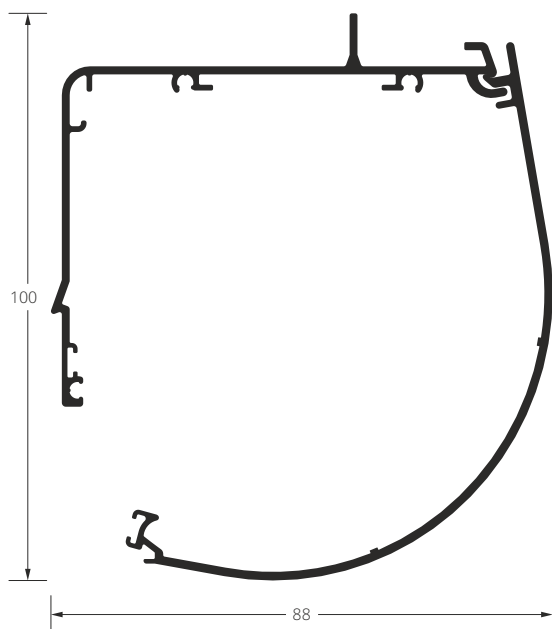

■ Maxi premium oval