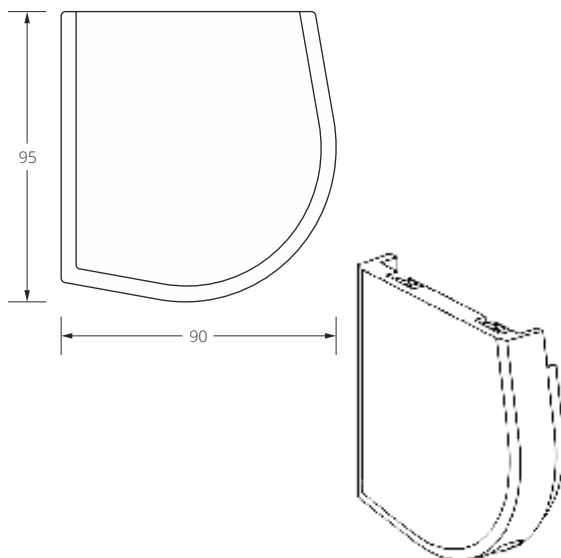

■ end cap for Maxi premium 90°

■ end cap for Maxi premium oval