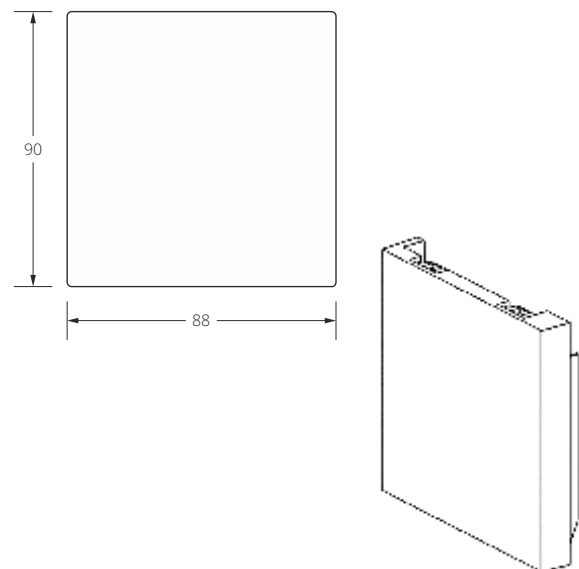

■ end cap for Maxi premium 90°