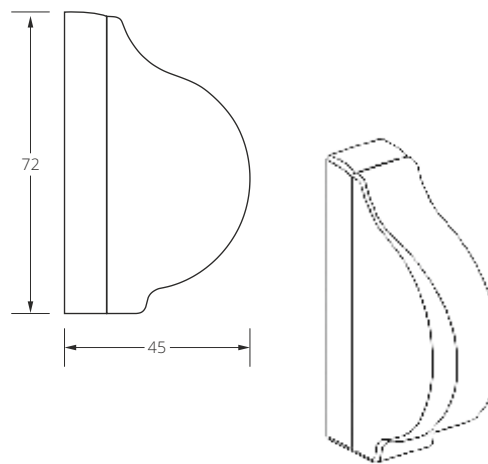

- end cap for Gracja Profil.