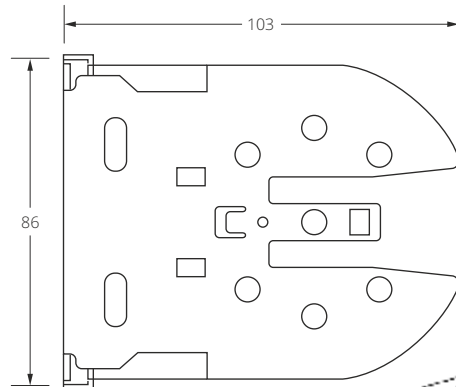

■ sides Ø65 and Ø80