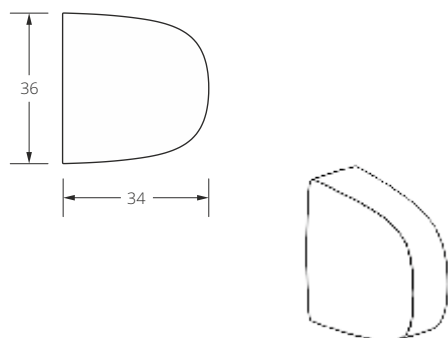

End caps for roller blinds	Net prices
Gracja, Gracja Profil, Vegas Classic, Vegas Mini	2,00 € net/set

- end cap for Vegas Mini.