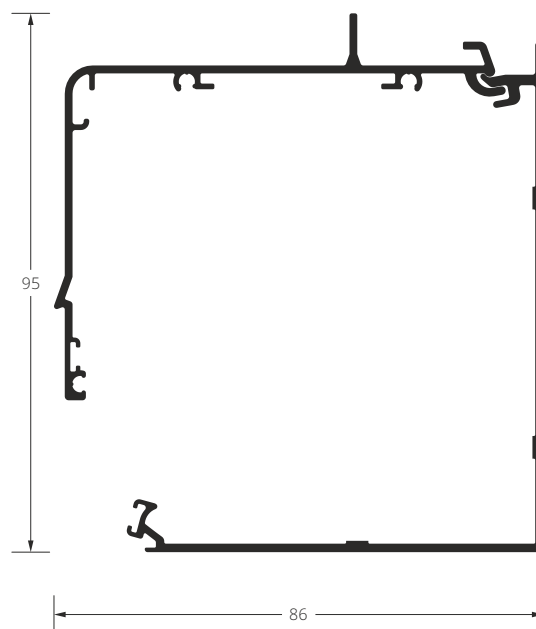

■ Maxi premium 90°