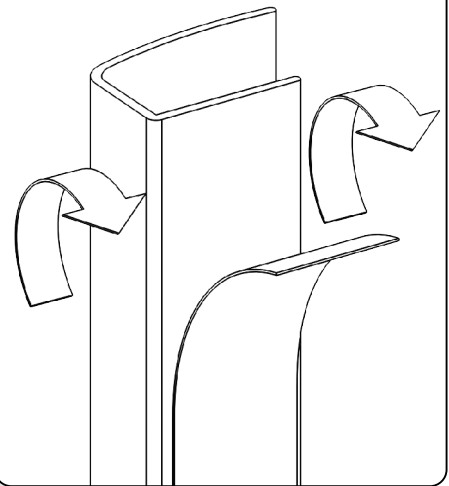

Montage Anleitung

Stoffrollo Gracja Profil

Im Lieferumfang sind enthalten:

1. Führungsschiene mit Stöpsel.
2. Blockade.
3. Kindersicherung.
4. Kettenbeschwerer.

Maße des Fensters.

A - Höhe.
B - Breite.

Montage eines geklebten Rollos.

Vor dem anbringen der Führungsschienen gut reinigen. ⚠

Montage eines geklebten Rollos.

Vor dem anbringen der Führungsschienen gut reinigen. ⚠

Nicht-invasive Montage.

Aufsetzung / Abknöpfung von * Haken für die nicht-invasive Montage.

Führen Sie die obigen Schritte in umgekehrter Reihenfolge aus, um die Haken zu entfernen.

Montage Führungsschiene.

Entfernen der Folie des Klebbandes.

Vor dem anbringen der Führungsschienen gut reinigen. ⚠