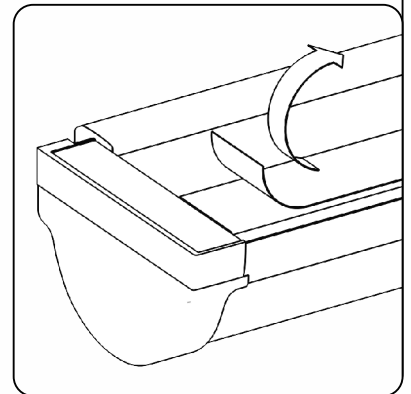

Montage Anleitung

Stoffrollo Gracja Profil

Im Lieferumfang sind enthalten:

1. Führungsschiene mit Stöpsel.
2. Blockade.
3. Kindersicherung.
4. Kettenbeschwerer.

Maße des Fensters.

A - Höhe.
B - Breite.

Montage eines geklebten Rollos.

Vor dem anbringen der Führungsschienen gut reinigen. ⚠

Montage eines geklebten Rollos.

Vor dem anbringen der Führungsschienen gut reinigen. ⚠

Nicht-invasive Montage.

Aufsetzung / Abknöpfung von * Haken für die nicht-invasive Montage.