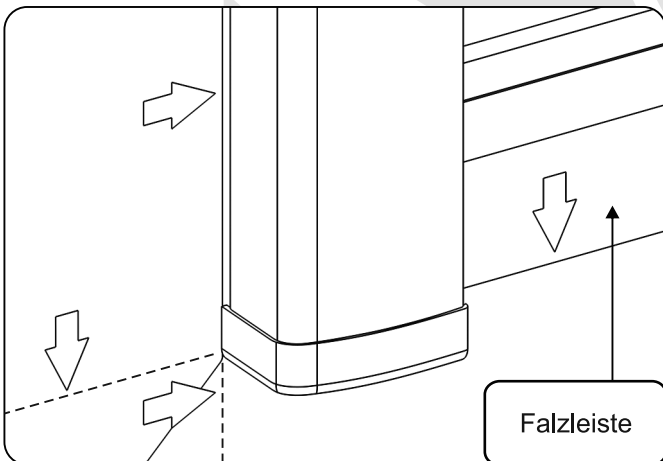

Montage Anleitung

Stoffrollo Gracja Profil

Im Lieferumfang sind enthalten:

1. Führungsschiene mit Stöpsel.
2. Blockade.
3. Kindersicherung.
4. Kettenbeschwerer.

Maße des Fensters.

A - Höhe.
B - Breite.

Montage eines geklebten Rollos.

Vor dem anbringen der Führungsschienen gut reinigen. ⚠

Montage eines geklebten Rollos.

Vor dem anbringen der Führungsschienen gut reinigen. ⚠

Nicht-invasive Montage.

Aufsetzung / Abknöpfung von * Haken für die nicht-invasive Montage.

Führen Sie die obigen Schritte in umgekehrter Reihenfolge aus, um die Haken zu entfernen.

Montage Führungsschiene.

Entfernen der Folie des Klebbandes.

Vor dem anbringen der Führungsschienen gut reinigen. ⚠

Installation der Wulst-kettebegrenzer.

Einstellung des Materials vornehmen.

WARNUNG!

Kleinkinder können sich unter Umständen in den Schlaufen von Seilen, Ketten und Riemen sowie Schnüren zur Bedienung von Fenster-
vorhängen erwürgen. Sie können sich auch das Seil um den Hals wickeln. Um das Zuziehen der Schlaufe und Verwicklung zu vermeiden, halten Sie Seile und Schnüre immer außerhalb der Reichweite von kleinen Kindern. Schieben Sie Betten, Kinderbetten und Möbeln weg von Seilen und Schnüren der Fenstervorhänge. Binden Sie die Ketten und Perlen nicht zusammen. Stellen Sie sicher, dass die Ketten und Perlen sich nicht verdrehen, um eine Schleife zu bilden.