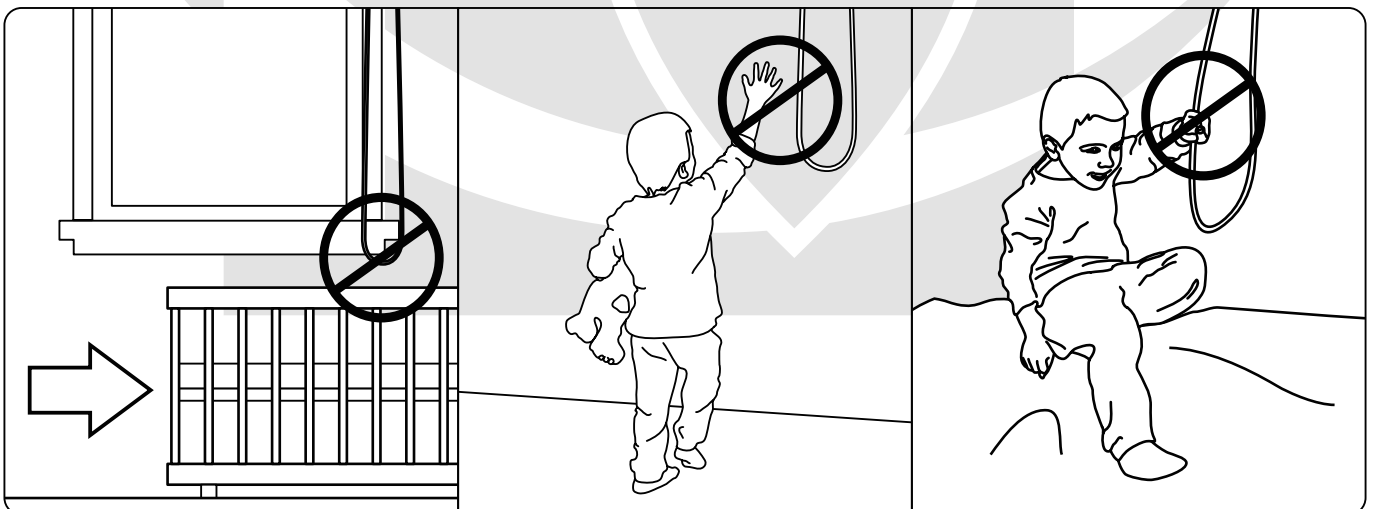

Um die Gefahr des Erstickens auszuschließen, wird das Rollo mit einem Kettenverbinder ausgestattet. Durch die Normen:
EN 13120:2009 + A1:2014.