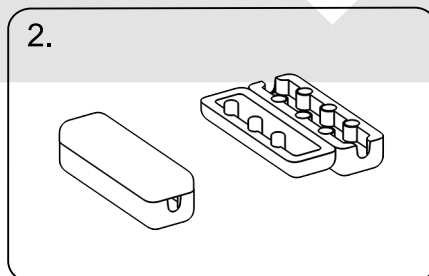

Montage Anleitung

Stoffrollo Gracja Profil

Im Lieferumfang sind enthalten:

1. Führungsschiene mit Stöpsel.
2. Blockade.
3. Kindersicherung.
4. Kettenbeschwerer.

Maße des Fensters.

A - Höhe.
B - Breite.

Montage eines geklebten Rollos.

Vor dem anbringen der Führungsschienen gut reinigen. ⚠

Montage eines geklebten Rollos.

Vor dem anbringen der Führungsschienen gut reinigen. ⚠

Nicht-invasive Montage.

Aufsetzung / Abknöpfung von * Haken für die nicht-invasive Montage.