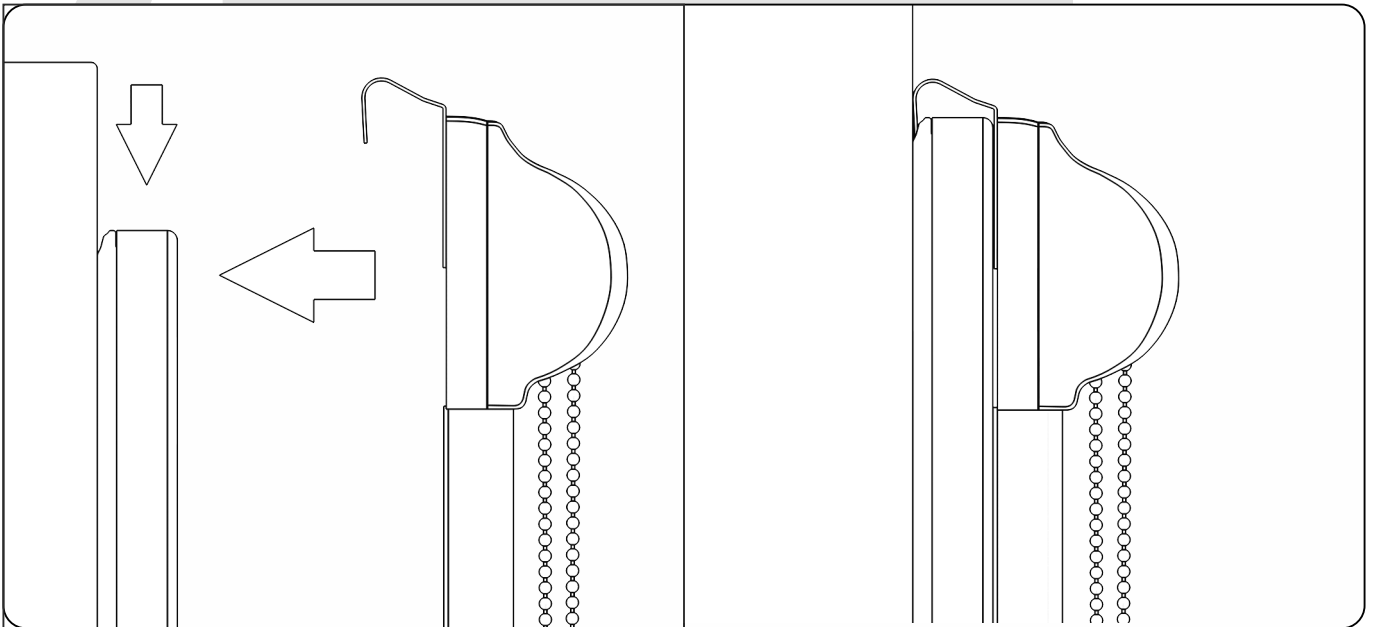

Montage Anleitung

Stoffrollo Gracja Profil

Im Lieferumfang sind enthalten:

1. Führungsschiene mit Stöpsel.
2. Blockade.
3. Kindersicherung.
4. Kettenbeschwerer.

Maße des Fensters.

A - Höhe.
B - Breite.

Montage eines geklebten Rollos.

Vor dem anbringen der Führungsschienen gut reinigen. ⚠

Montage eines geklebten Rollos.

Vor dem anbringen der Führungsschienen gut reinigen. ⚠

Nicht-invasive Montage.

Aufsetzung / Abknöpfung von * Haken für die nicht-invasive Montage.

Führen Sie die obigen Schritte in umgekehrter Reihenfolge aus, um die Haken zu entfernen.

Montage Führungsschiene.

Entfernen der Folie des Klebbandes.

Vor dem anbringen der Führungsschienen gut reinigen. ⚠