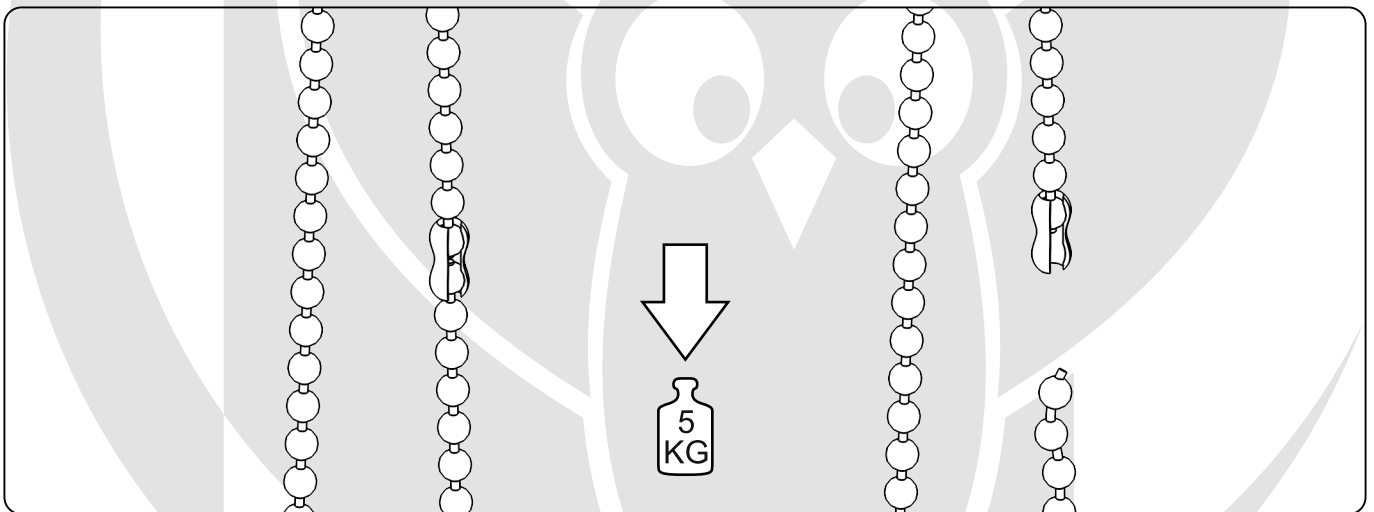

Um die Gefahr des Erstickens auszuschließen, wird das Rollo mit einem Kettenverbinder ausgestattet. Durch die Normen:
EN 13120:2009 + A1:2014.