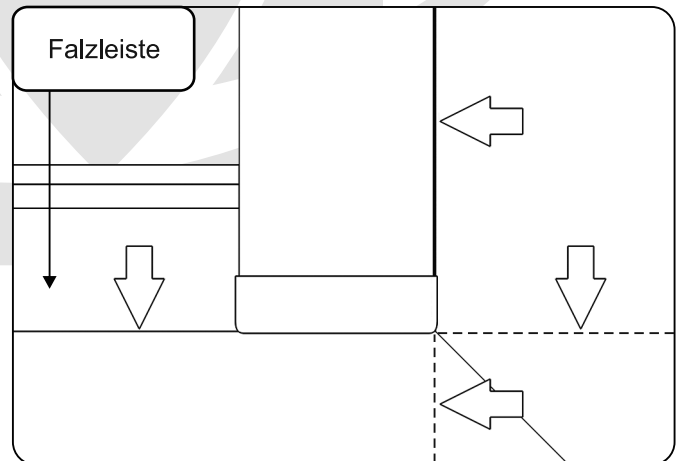

Montage Anleitung

Stoffrollo Gracja Profil

Im Lieferumfang sind enthalten:

1. Führungsschiene mit Stöpsel.
2. Blockade.
3. Kindersicherung.
4. Kettenbeschwerer.

Maße des Fensters.

A - Höhe.
B - Breite.

Montage eines geklebten Rollos.

Vor dem anbringen der Führungsschienen gut reinigen. ⚠

Montage eines geklebten Rollos.

Vor dem anbringen der Führungsschienen gut reinigen. ⚠

Nicht-invasive Montage.

Aufsetzung / Abknöpfung von * Haken für die nicht-invasive Montage.

Führen Sie die obigen Schritte in umgekehrter Reihenfolge aus, um die Haken zu entfernen.

Montage Führungsschiene.

Entfernen der Folie des Klebbandes.

Vor dem anbringen der Führungsschienen gut reinigen. ⚠

Installation der Wulst-kettebegrenzer.

Einstellung des Materials vornehmen.

WARNUNG!

Kleinkinder können sich unter Umständen in den Schlaufen von Seilen, Ketten und Riemen sowie Schnüren zur Bedienung von Fenster-
vorhängen erwürgen. Sie können sich auch das Seil um den Hals wickeln. Um das Zuziehen der Schlaufe und Verwicklung zu vermeiden, halten Sie Seile und Schnüre immer außerhalb der Reichweite von kleinen Kindern. Schieben Sie Betten, Kinderbetten und Möbeln weg von Seilen und Schnüren der Fenstervorhänge. Binden Sie die Ketten und Perlen nicht zusammen. Stellen Sie sicher, dass die Ketten und Perlen sich nicht verdrehen, um eine Schleife zu bilden.