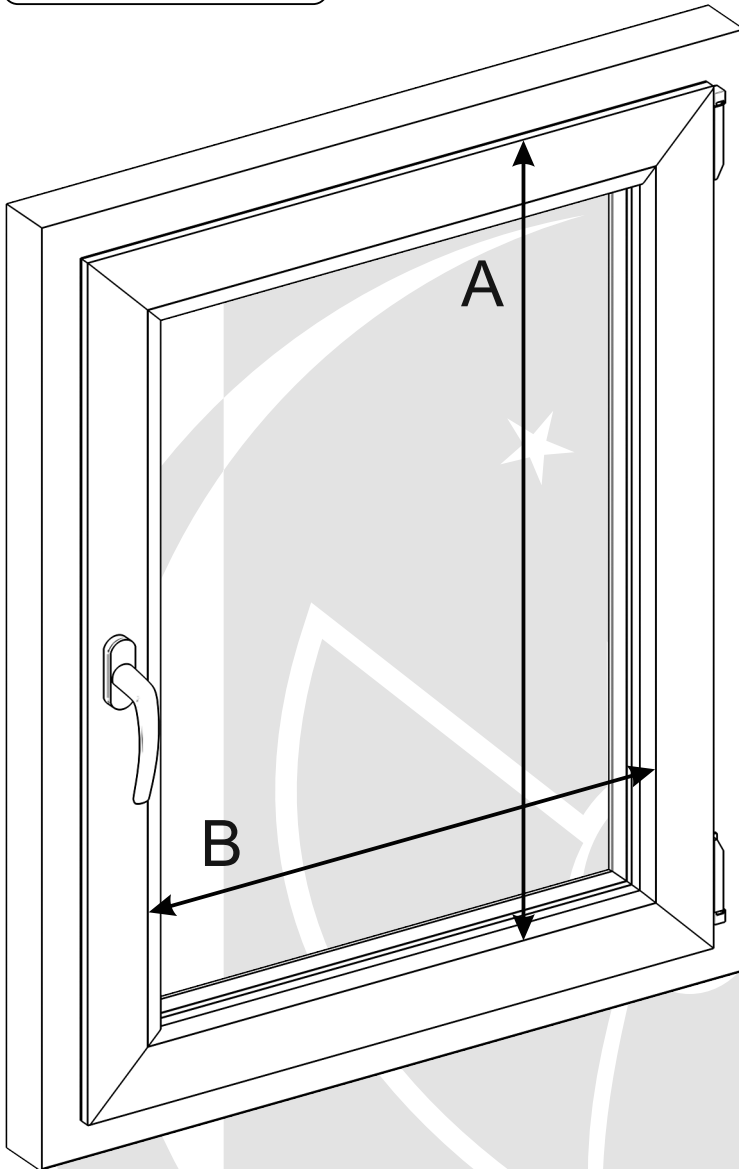

Montage Anleitung

Stoffrollo Gracja Profil

Im Lieferumfang sind enthalten:

1. Führungsschiene mit Stöpsel.
2. Blockade.
3. Kindersicherung.
4. Kettenbeschwerer.

Maße des Fensters.

A - Höhe.
B - Breite.

Montage eines geklebten Rollos.

Vor dem anbringen der Führungsschienen gut reinigen. ⚠

Montage eines geklebten Rollos.

Vor dem anbringen der Führungsschienen gut reinigen. ⚠

Nicht-invasive Montage.

Aufsetzung / Abknöpfung von * Haken für die nicht-invasive Montage.