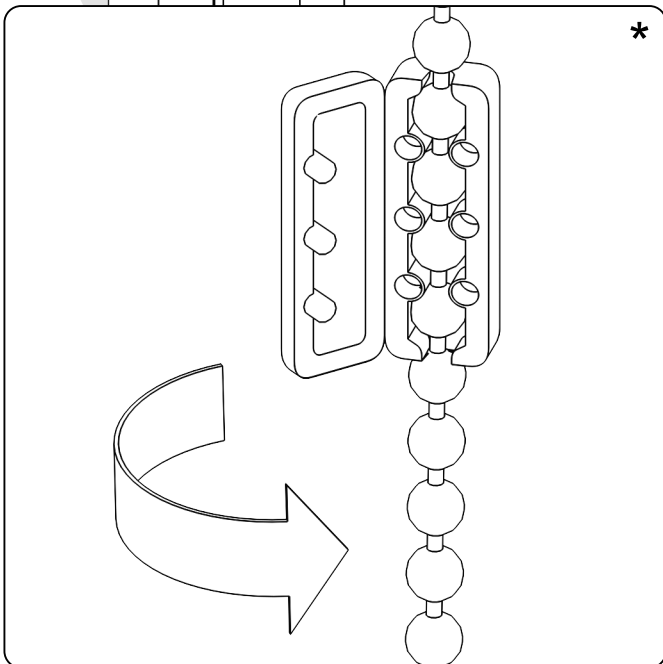

Montage Anleitung

Stoffrollo Gracja Profil

Im Lieferumfang sind enthalten:

1. Führungsschiene mit Stöpsel.
2. Blockade.
3. Kindersicherung.
4. Kettenbeschwerer.

Maße des Fensters.

A - Höhe.
B - Breite.

Montage eines geklebten Rollos.

Vor dem anbringen der Führungsschienen gut reinigen. ⚠

Montage eines geklebten Rollos.

Vor dem anbringen der Führungsschienen gut reinigen. ⚠

Nicht-invasive Montage.

Aufsetzung / Abknöpfung von * Haken für die nicht-invasive Montage.

Führen Sie die obigen Schritte in umgekehrter Reihenfolge aus, um die Haken zu entfernen.

Montage Führungsschiene.

Entfernen der Folie des Klebbandes.

Vor dem anbringen der Führungsschienen gut reinigen. ⚠

Installation der Wulst-kettebegrenzer.

Einstellung des Materials vornehmen.

WARNUNG!

Kleinkinder können sich unter Umständen in den Schlaufen von Seilen, Ketten und Riemen sowie Schnüren zur Bedienung von Fenster-
vorhängen erwürgen. Sie können sich auch das Seil um den Hals wickeln. Um das Zuziehen der Schlaufe und Verwicklung zu vermeiden, halten Sie Seile und Schnüre immer außerhalb der Reichweite von kleinen Kindern. Schieben Sie Betten, Kinderbetten und Möbeln weg von Seilen und Schnüren der Fenstervorhänge. Binden Sie die Ketten und Perlen nicht zusammen. Stellen Sie sicher, dass die Ketten und Perlen sich nicht verdrehen, um eine Schleife zu bilden.