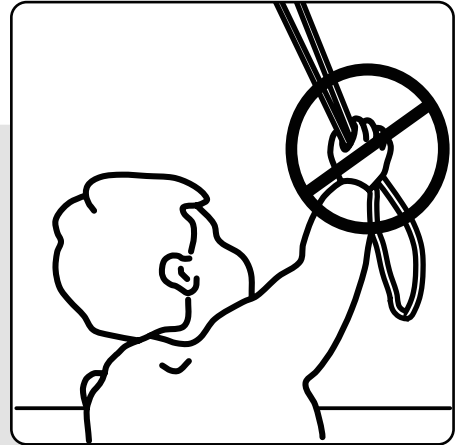

Vor dem anbringen der Führungsschienen gut reinigen. ⚠

Montage eines geklebten Rollos.

Vor dem anbringen der Führungsschienen gut reinigen. ⚠

Nicht-invasive Montage.

Aufsetzung / Abknöpfung von * Haken für die nicht-invasive Montage.

Führen Sie die obigen Schritte in umgekehrter Reihenfolge aus, um die Haken zu entfernen.

Montage Führungsschiene.

Entfernen der Folie des Klebbandes.

Vor dem anbringen der Führungsschienen gut reinigen. ⚠

Installation der Wulst-kettebegrenzer.

Einstellung des Materials vornehmen.

WARNUNG!

Kleinkinder können sich unter Umständen in den Schlaufen von Seilen, Ketten und Riemen sowie Schnüren zur Bedienung von Fenster-
vorhängen erwürgen. Sie können sich auch das Seil um den Hals wickeln. Um das Zuziehen der Schlaufe und Verwicklung zu vermeiden, halten Sie Seile und Schnüre immer außerhalb der Reichweite von kleinen Kindern. Schieben Sie Betten, Kinderbetten und Möbeln weg von Seilen und Schnüren der Fenstervorhänge. Binden Sie die Ketten und Perlen nicht zusammen. Stellen Sie sicher, dass die Ketten und Perlen sich nicht verdrehen, um eine Schleife zu bilden.