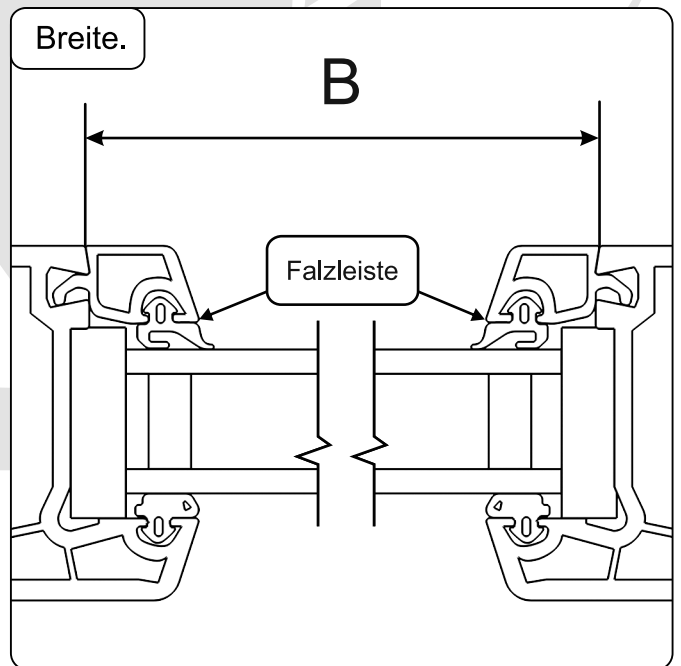

Montage Anleitung

Stoffrollo Gracja Profil

Im Lieferumfang sind enthalten:

1. Führungsschiene mit Stöpsel.
2. Blockade.
3. Kindersicherung.
4. Kettenbeschwerer.

Maße des Fensters.

A - Höhe.
B - Breite.

Montage eines geklebten Rollos.

Vor dem anbringen der Führungsschienen gut reinigen. ⚠

Montage eines geklebten Rollos.

Vor dem anbringen der Führungsschienen gut reinigen. ⚠

Nicht-invasive Montage.

Aufsetzung / Abknöpfung von * Haken für die nicht-invasive Montage.

Führen Sie die obigen Schritte in umgekehrter Reihenfolge aus, um die Haken zu entfernen.

Montage Führungsschiene.

Entfernen der Folie des Klebbandes.

Vor dem anbringen der Führungsschienen gut reinigen. ⚠

Installation der Wulst-kettebegrenzer.

Einstellung des Materials vornehmen.

WARNUNG!

Kleinkinder können sich unter Umständen in den Schlaufen von Seilen, Ketten und Riemen sowie Schnüren zur Bedienung von Fenster-
vorhängen erwürgen. Sie können sich auch das Seil um den Hals wickeln. Um das Zuziehen der Schlaufe und Verwicklung zu vermeiden, halten Sie Seile und Schnüre immer außerhalb der Reichweite von kleinen Kindern. Schieben Sie Betten, Kinderbetten und Möbeln weg von Seilen und Schnüren der Fenstervorhänge. Binden Sie die Ketten und Perlen nicht zusammen. Stellen Sie sicher, dass die Ketten und Perlen sich nicht verdrehen, um eine Schleife zu bilden.