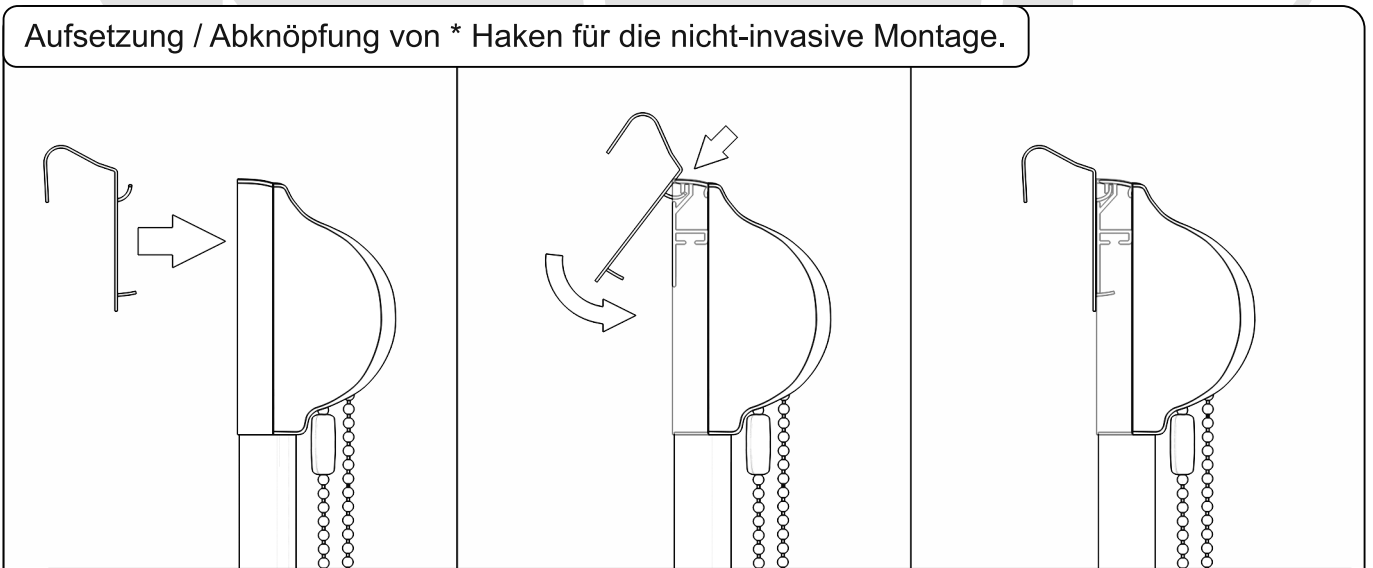

Montage Anleitung

Stoffrollo Gracja Profil

Im Lieferumfang sind enthalten:

1. Führungsschiene mit Stöpsel.
2. Blockade.
3. Kindersicherung.
4. Kettenbeschwerer.

Maße des Fensters.

A - Höhe.
B - Breite.

Montage eines geklebten Rollos.

Vor dem anbringen der Führungsschienen gut reinigen. ⚠

Montage eines geklebten Rollos.

Vor dem anbringen der Führungsschienen gut reinigen. ⚠

Nicht-invasive Montage.

Aufsetzung / Abknöpfung von * Haken für die nicht-invasive Montage.

Führen Sie die obigen Schritte in umgekehrter Reihenfolge aus, um die Haken zu entfernen.

Montage Führungsschiene.

Entfernen der Folie des Klebbandes.

Vor dem anbringen der Führungsschienen gut reinigen. ⚠

Installation der Wulst-kettebegrenzer.

Einstellung des Materials vornehmen.

WARNUNG!

Kleinkinder können sich unter Umständen in den Schlaufen von Seilen, Ketten und Riemen sowie Schnüren zur Bedienung von Fenster-
vorhängen erwürgen. Sie können sich auch das Seil um den Hals wickeln. Um das Zuziehen der Schlaufe und Verwicklung zu vermeiden, halten Sie Seile und Schnüre immer außerhalb der Reichweite von kleinen Kindern. Schieben Sie Betten, Kinderbetten und Möbeln weg von Seilen und Schnüren der Fenstervorhänge. Binden Sie die Ketten und Perlen nicht zusammen. Stellen Sie sicher, dass die Ketten und Perlen sich nicht verdrehen, um eine Schleife zu bilden.