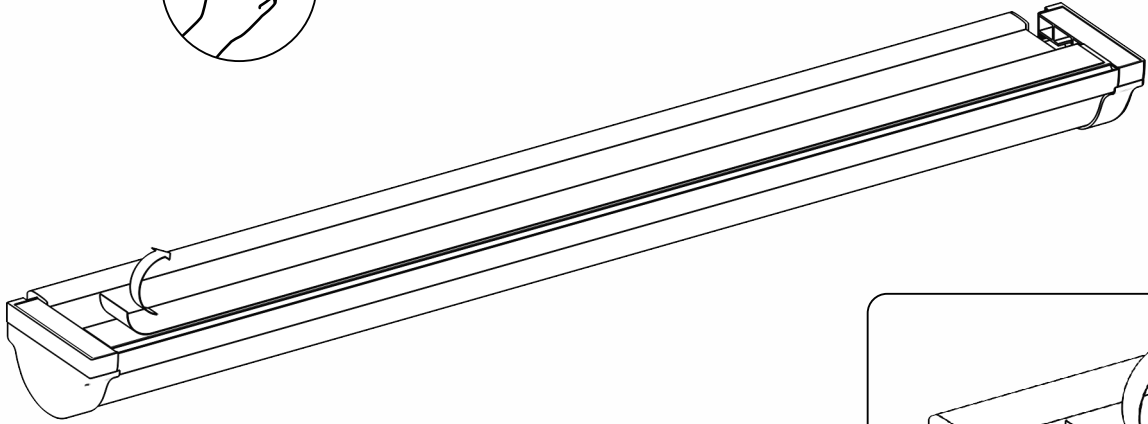

Montage Anleitung

Stoffrollo Gracja Profil

Im Lieferumfang sind enthalten:

1. Führungsschiene mit Stöpsel.
2. Blockade.
3. Kindersicherung.
4. Kettenbeschwerer.

Maße des Fensters.

A - Höhe.
B - Breite.

Montage eines geklebten Rollos.

Vor dem anbringen der Führungsschienen gut reinigen. ⚠

Montage eines geklebten Rollos.

Vor dem anbringen der Führungsschienen gut reinigen. ⚠

Nicht-invasive Montage.

Aufsetzung / Abknöpfung von * Haken für die nicht-invasive Montage.