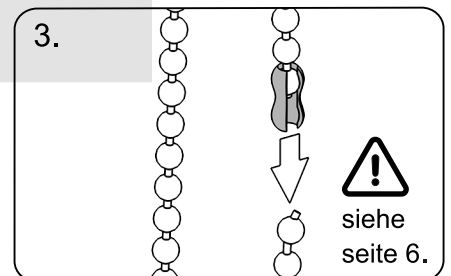

Montage Anleitung

Stoffrollo Gracja Profil

Im Lieferumfang sind enthalten:

1. Führungsschiene mit Stöpsel.
2. Blockade.
3. Kindersicherung.
4. Kettenbeschwerer.

Maße des Fensters.

A - Höhe.
B - Breite.

Montage eines geklebten Rollos.

Vor dem anbringen der Führungsschienen gut reinigen. ⚠

Montage eines geklebten Rollos.

Vor dem anbringen der Führungsschienen gut reinigen. ⚠

Nicht-invasive Montage.

Aufsetzung / Abknöpfung von * Haken für die nicht-invasive Montage.

Führen Sie die obigen Schritte in umgekehrter Reihenfolge aus, um die Haken zu entfernen.

Montage Führungsschiene.

Entfernen der Folie des Klebbandes.

Vor dem anbringen der Führungsschienen gut reinigen. ⚠

Installation der Wulst-kettebegrenzer.

Einstellung des Materials vornehmen.

WARNUNG!

Kleinkinder können sich unter Umständen in den Schlaufen von Seilen, Ketten und Riemen sowie Schnüren zur Bedienung von Fenster-
vorhängen erwürgen. Sie können sich auch das Seil um den Hals wickeln. Um das Zuziehen der Schlaufe und Verwicklung zu vermeiden, halten Sie Seile und Schnüre immer außerhalb der Reichweite von kleinen Kindern. Schieben Sie Betten, Kinderbetten und Möbeln weg von Seilen und Schnüren der Fenstervorhänge. Binden Sie die Ketten und Perlen nicht zusammen. Stellen Sie sicher, dass die Ketten und Perlen sich nicht verdrehen, um eine Schleife zu bilden.