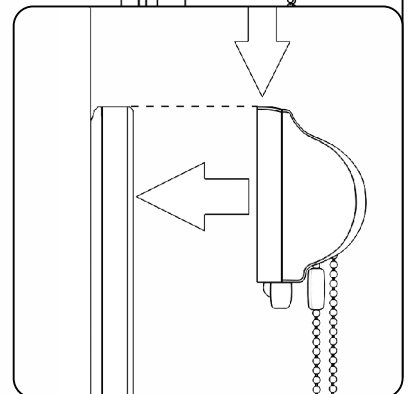

Montage Anleitung

Stoffrollo Gracja Profil

Im Lieferumfang sind enthalten:

1. Führungsschiene mit Stöpsel.
2. Blockade.
3. Kindersicherung.
4. Kettenbeschwerer.

Maße des Fensters.

A - Höhe.
B - Breite.

Montage eines geklebten Rollos.

Vor dem anbringen der Führungsschienen gut reinigen. ⚠

Montage eines geklebten Rollos.

Vor dem anbringen der Führungsschienen gut reinigen. ⚠

Nicht-invasive Montage.

Aufsetzung / Abknöpfung von * Haken für die nicht-invasive Montage.

Führen Sie die obigen Schritte in umgekehrter Reihenfolge aus, um die Haken zu entfernen.

Montage Führungsschiene.

Entfernen der Folie des Klebbandes.

Vor dem anbringen der Führungsschienen gut reinigen. ⚠