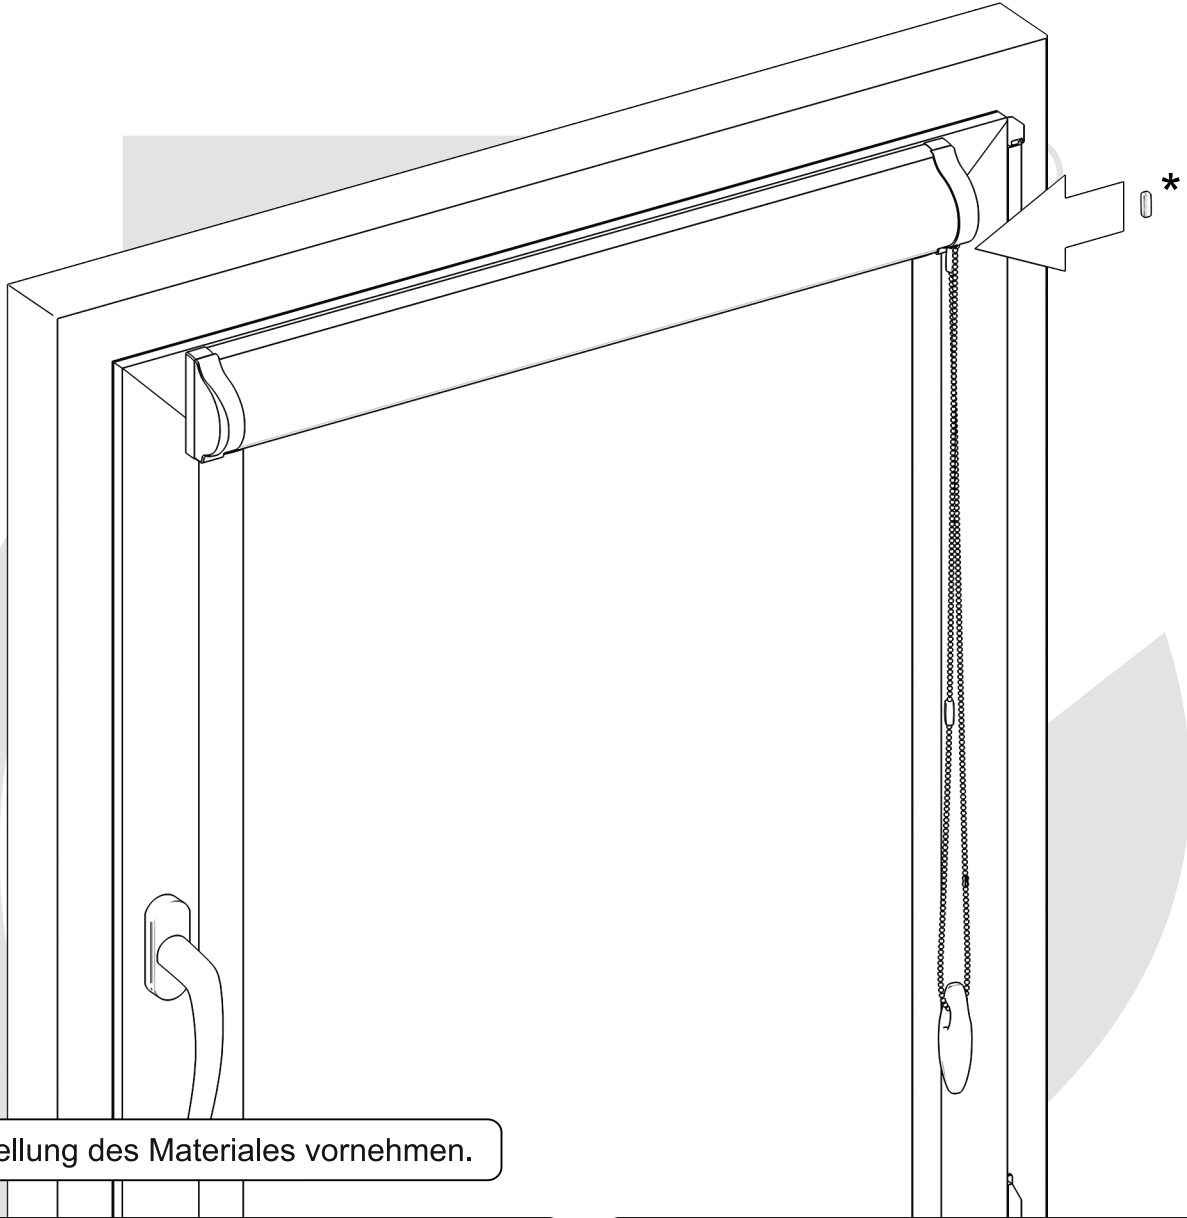

Montage Anleitung

Stoffrollo Gracja Profil

Im Lieferumfang sind enthalten:

1. Führungsschiene mit Stöpsel.
2. Blockade.
3. Kindersicherung.
4. Kettenbeschwerer.

Maße des Fensters.

A - Höhe.
B - Breite.

Montage eines geklebten Rollos.

Vor dem anbringen der Führungsschienen gut reinigen. ⚠

Montage eines geklebten Rollos.

Vor dem anbringen der Führungsschienen gut reinigen. ⚠

Nicht-invasive Montage.

Aufsetzung / Abknöpfung von * Haken für die nicht-invasive Montage.

Führen Sie die obigen Schritte in umgekehrter Reihenfolge aus, um die Haken zu entfernen.

Montage Führungsschiene.

Entfernen der Folie des Klebbandes.

Vor dem anbringen der Führungsschienen gut reinigen. ⚠

Installation der Wulst-kettebegrenzer.

Einstellung des Materials vornehmen.

WARNUNG!

Kleinkinder können sich unter Umständen in den Schlaufen von Seilen, Ketten und Riemen sowie Schnüren zur Bedienung von Fenster-
vorhängen erwürgen. Sie können sich auch das Seil um den Hals wickeln. Um das Zuziehen der Schlaufe und Verwicklung zu vermeiden, halten Sie Seile und Schnüre immer außerhalb der Reichweite von kleinen Kindern. Schieben Sie Betten, Kinderbetten und Möbeln weg von Seilen und Schnüren der Fenstervorhänge. Binden Sie die Ketten und Perlen nicht zusammen. Stellen Sie sicher, dass die Ketten und Perlen sich nicht verdrehen, um eine Schleife zu bilden.