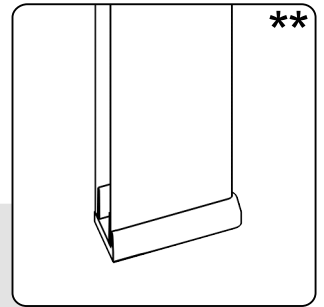

Montage Führungsschiene.