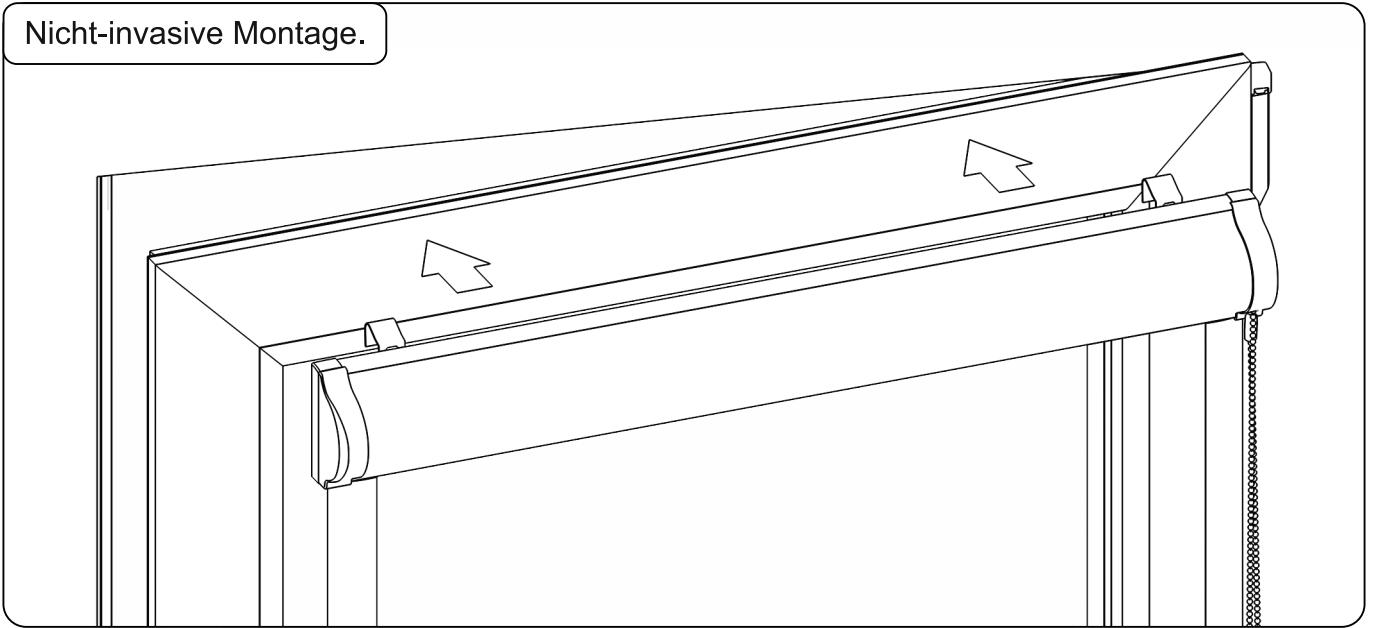

Montage Anleitung

Stoffrollo Gracja Profil

Im Lieferumfang sind enthalten:

1. Führungsschiene mit Stöpsel.
2. Blockade.
3. Kindersicherung.
4. Kettenbeschwerer.

Maße des Fensters.

A - Höhe.
B - Breite.

Montage eines geklebten Rollos.

Vor dem anbringen der Führungsschienen gut reinigen. ⚠

Montage eines geklebten Rollos.

Vor dem anbringen der Führungsschienen gut reinigen. ⚠

Nicht-invasive Montage.

Aufsetzung / Abknöpfung von * Haken für die nicht-invasive Montage.