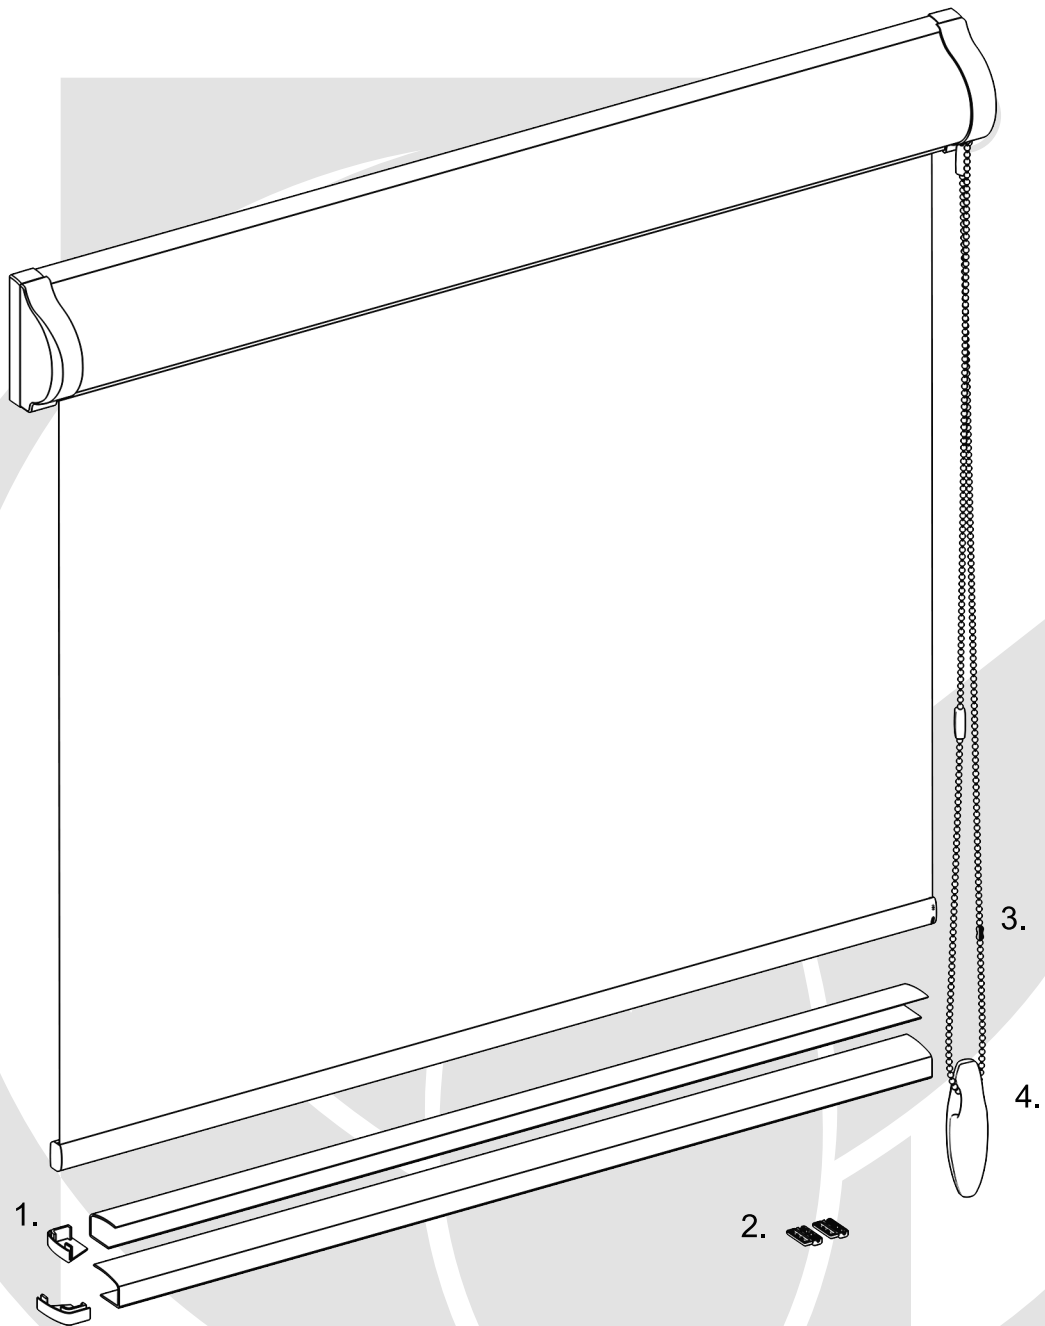

Montage Anleitung

Stoffrollo Gracja Profil

Im Lieferumfang sind enthalten:

1. Führungsschiene mit Stöpsel.
2. Blockade.
3. Kindersicherung.
4. Kettenbeschwerer.

Maße des Fensters.

A - Höhe.
B - Breite.

Montage eines geklebten Rollos.

Vor dem anbringen der Führungsschienen gut reinigen. ⚠

Montage eines geklebten Rollos.

Vor dem anbringen der Führungsschienen gut reinigen. ⚠

Nicht-invasive Montage.

Aufsetzung / Abknöpfung von * Haken für die nicht-invasive Montage.