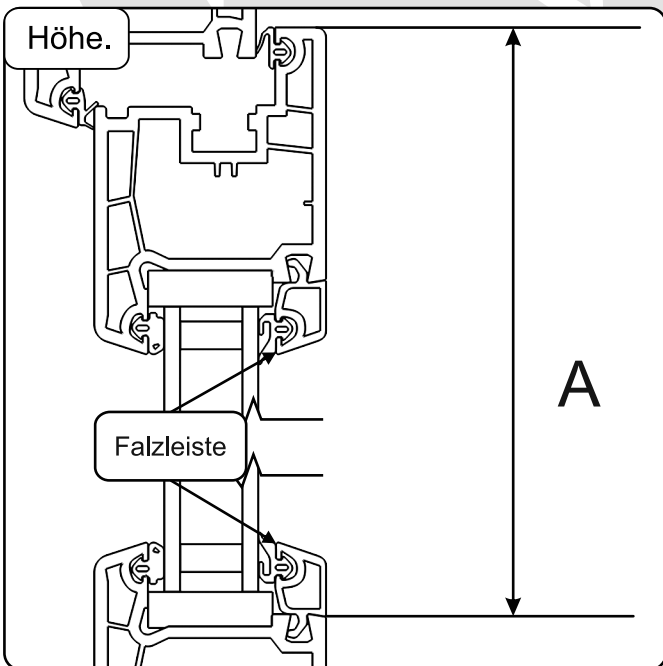

Montage Anleitung

Stoffrollo Gracja Profil

Im Lieferumfang sind enthalten:

1. Führungsschiene mit Stöpsel.
2. Blockade.
3. Kindersicherung.
4. Kettenbeschwerer.

Maße des Fensters.

A - Höhe.
B - Breite.

Montage eines geklebten Rollos.

Vor dem anbringen der Führungsschienen gut reinigen. ⚠

Montage eines geklebten Rollos.

Vor dem anbringen der Führungsschienen gut reinigen. ⚠

Nicht-invasive Montage.

Aufsetzung / Abknöpfung von * Haken für die nicht-invasive Montage.

Führen Sie die obigen Schritte in umgekehrter Reihenfolge aus, um die Haken zu entfernen.

Montage Führungsschiene.

Entfernen der Folie des Klebbandes.

Vor dem anbringen der Führungsschienen gut reinigen. ⚠