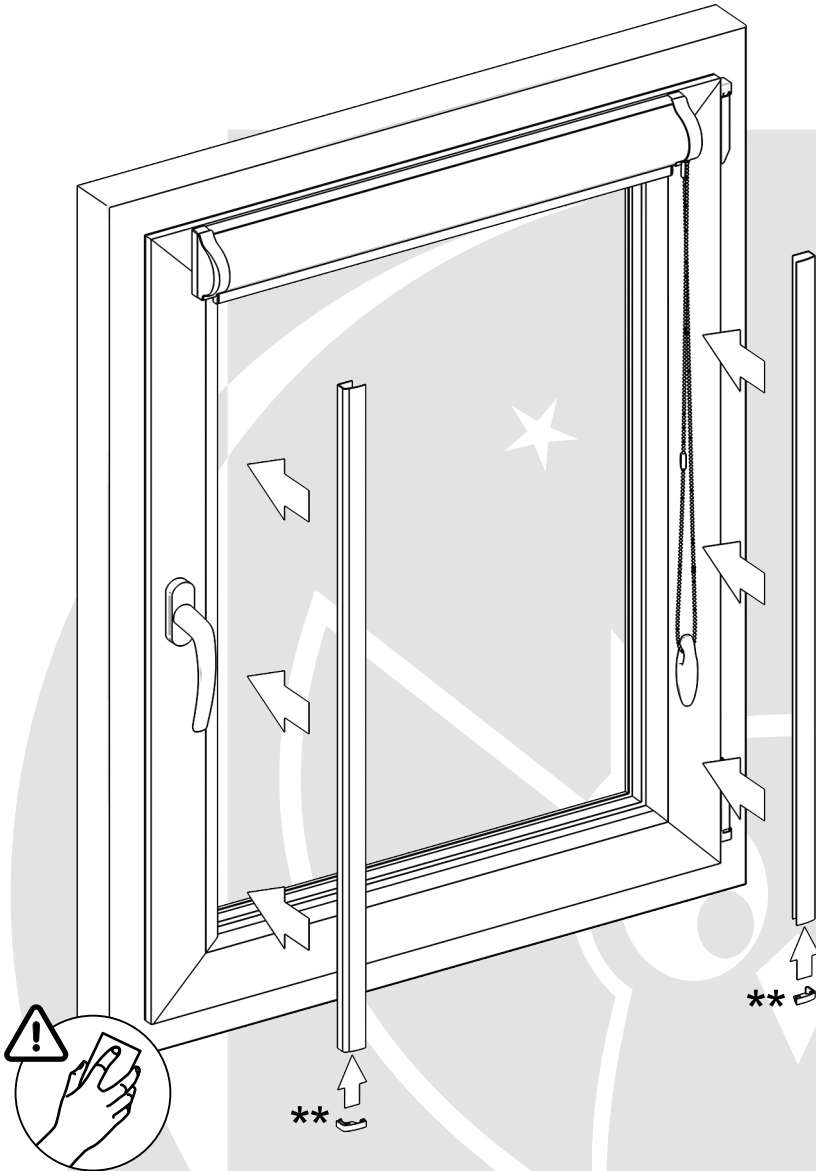

Montage Anleitung

Stoffrollo Gracja Profil

Im Lieferumfang sind enthalten:

1. Führungsschiene mit Stöpsel.
2. Blockade.
3. Kindersicherung.
4. Kettenbeschwerer.

Maße des Fensters.

A - Höhe.
B - Breite.

Montage eines geklebten Rollos.

Vor dem anbringen der Führungsschienen gut reinigen. ⚠

Montage eines geklebten Rollos.

Vor dem anbringen der Führungsschienen gut reinigen. ⚠

Nicht-invasive Montage.

Aufsetzung / Abknöpfung von * Haken für die nicht-invasive Montage.

Führen Sie die obigen Schritte in umgekehrter Reihenfolge aus, um die Haken zu entfernen.

Montage Führungsschiene.

Entfernen der Folie des Klebbandes.

Vor dem anbringen der Führungsschienen gut reinigen. ⚠