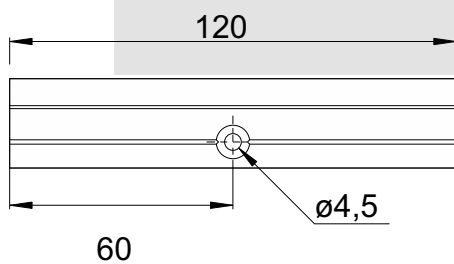

SCREEN Premium, seitliche Führung - unterer Balken in Führungsschienen

Satz enthält:

1. Kassette mit Blende.
2. Führungen.

Zusammensetzung der Kassette und der Führungen.

1. Stecken die Kassette in die Führungen.
2. Schrauben die Kassette mit den Führungen.

Montageclip des Kastens (nur Kästen 125 mm).

Bei Kassetten mit einer Höhe von 125 mm und einer Breite von ≥ 105 mm können die Montageclips des Kastens verwendet werden. Die Clips erleichtern die Montage und reduzieren die Belastung der Halterungen, und die Kassette kann unabhängig von den Halterungen daran eingehängt werden.

Nach der Montage der Montageclips schieben Sie das Produkt darüber und "einklipsen" Sie darauf.

Aufmerksamkeit! Es ist unbedingt darauf zu achten (**notwendig!**), dass die Führungen vertikal parallel zueinander verschraubt werden, die Kassette waagrecht steht und die Diagonalen zwischen den Führungen gleich sind.