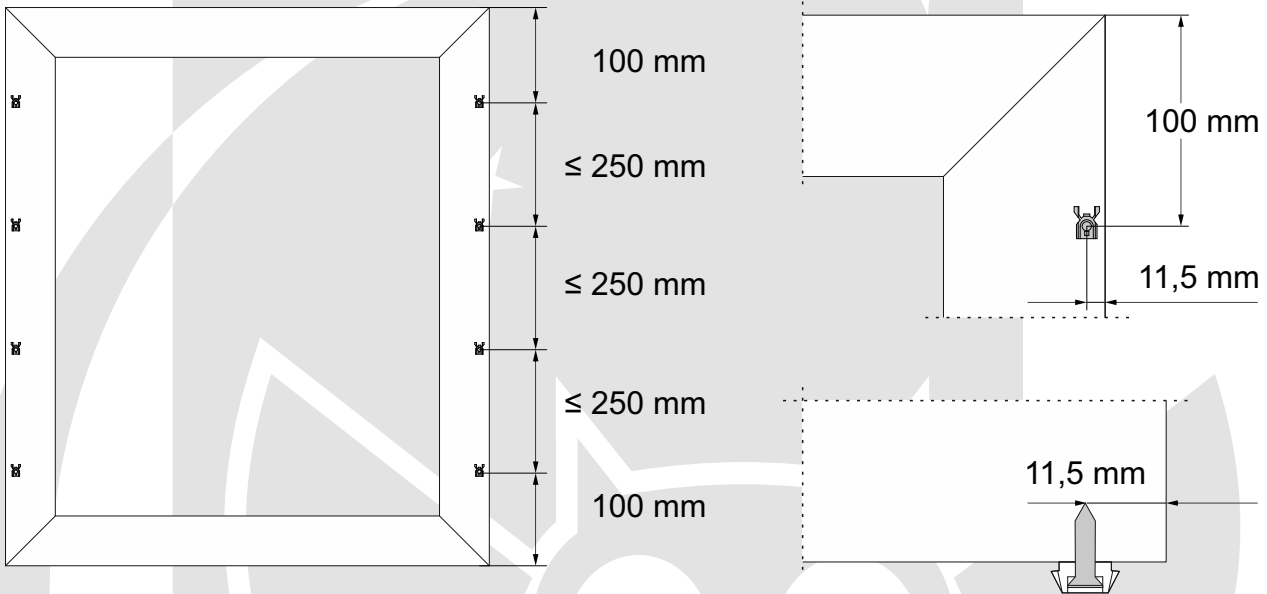

SCREEN Premium, seitliche Führung - unterer Balken in Führungsschienen

Satz enthält:

1. Kassette mit Blende.
2. Führungen.

Zusammensetzung der Kassette und der Führungen.

1. Stecken die Kassette in die Führungen.
2. Schrauben die Kassette mit den Führungen.

Montageclip des Kastens (nur Kästen 125 mm).

Bei Kassetten mit einer Höhe von 125 mm und einer Breite von ≥ 105 mm können die Montageclips des Kastens verwendet werden. Die Clips erleichtern die Montage und reduzieren die Belastung der Halterungen, und die Kassette kann unabhängig von den Halterungen daran eingehängt werden.

Nach der Montage der Montageclips schieben Sie das Produkt darüber und "einklipsen" Sie darauf.

Aufmerksamkeit! Es ist unbedingt darauf zu achten (**notwendig!**), dass die Führungen vertikal parallel zueinander verschraubt werden, die Kassette waagrecht steht und die Diagonalen zwischen den Führungen gleich sind.