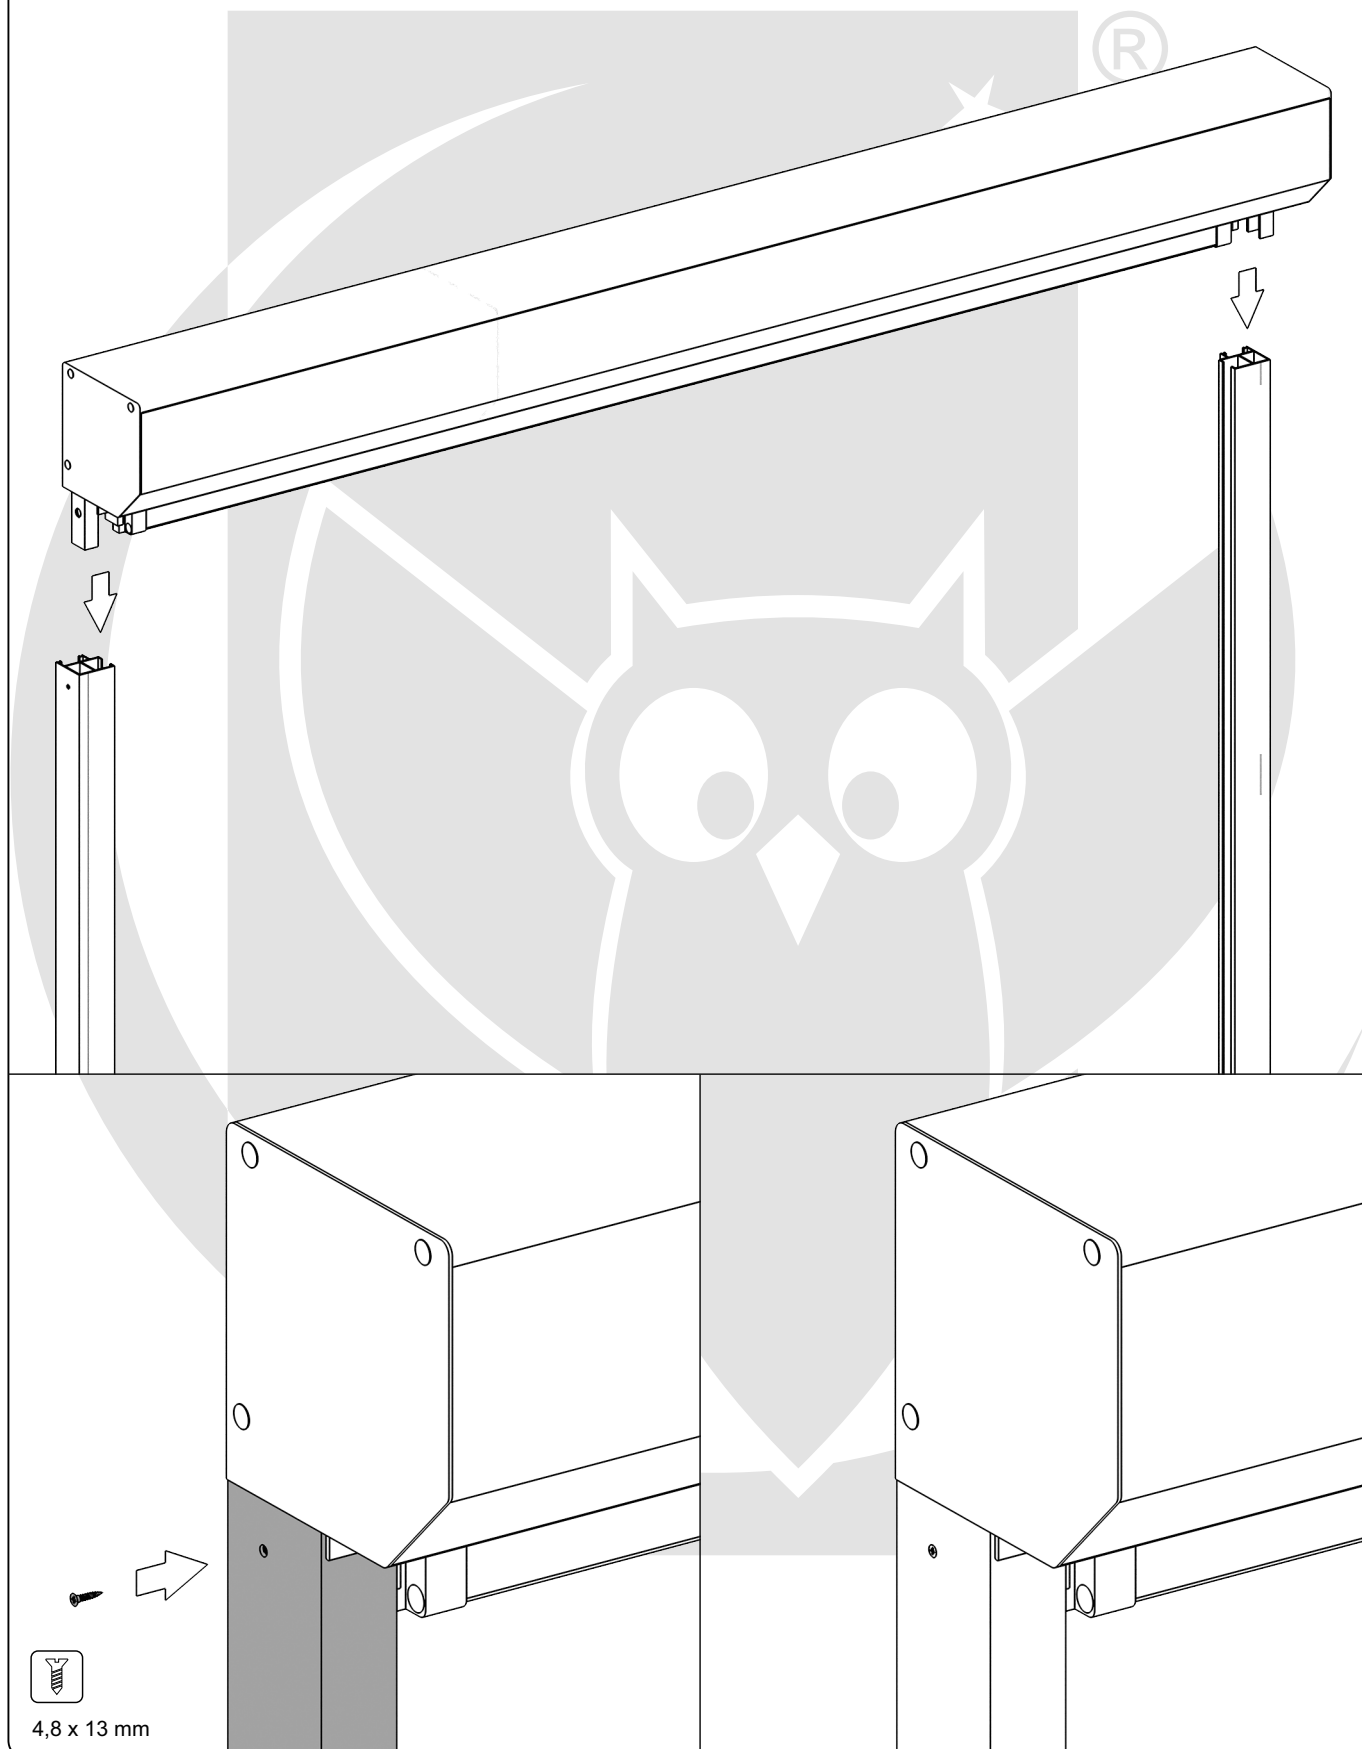

SCREEN Premium, seitliche Führung - unterer Balken in Führungsschienen

Satz enthält:

1. Kassette mit Blende.
2. Führungen.

Zusammensetzung der Kassette und der Führungen.

1. Stecken die Kassette in die Führungen.
2. Schrauben die Kassette mit den Führungen.

Montageclip des Kastens (nur Kästen 125 mm).

Bei Kassetten mit einer Höhe von 125 mm und einer Breite von ≥ 105 mm können die Montageclips des Kastens verwendet werden. Die Clips erleichtern die Montage und reduzieren die Belastung der Halterungen, und die Kassette kann unabhängig von den Halterungen daran eingehängt werden.

Montage des SCREEN-Rollos (vergiss nicht das Versorgungskabel anschließen!).

Montage der Führungen mithilfe PVC-Montageclips.

Die Montageclips sollten mithilfe den entsprechend ausgewählten Montagezubehör festschrauben werden.

Nach der Montage der Montageclips schieben Sie das Produkt darüber und "einklipsen" Sie darauf.

Aufmerksamkeit! Es ist unbedingt darauf zu achten (**notwendig!**), dass die Führungen vertikal parallel zueinander verschraubt werden, die Kassette waagrecht steht und die Diagonalen zwischen den Führungen gleich sind.