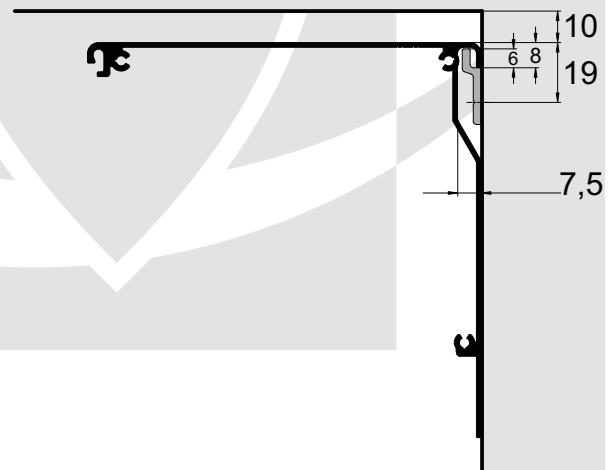

SCREEN Premium, seitliche Führung - unterer Balken in Führungsschienen

Satz enthält:

1. Kassette mit Blende.
2. Führungen.

Zusammensetzung der Kassette und der Führungen.

1. Stecken die Kassette in die Führungen.
2. Schrauben die Kassette mit den Führungen.

Montageclip des Kastens (nur Kästen 125 mm).

Bei Kassetten mit einer Höhe von 125 mm und einer Breite von ≥ 105 mm können die Montageclips des Kastens verwendet werden. Die Clips erleichtern die Montage und reduzieren die Belastung der Halterungen, und die Kassette kann unabhängig von den Halterungen daran eingehängt werden.

Nach der Montage der Montageclips schieben Sie das Produkt darüber und "einklipsen" Sie darauf.

Aufmerksamkeit! Es ist unbedingt darauf zu achten (**notwendig!**), dass die Führungen vertikal parallel zueinander verschraubt werden, die Kassette waagrecht steht und die Diagonalen zwischen den Führungen gleich sind.