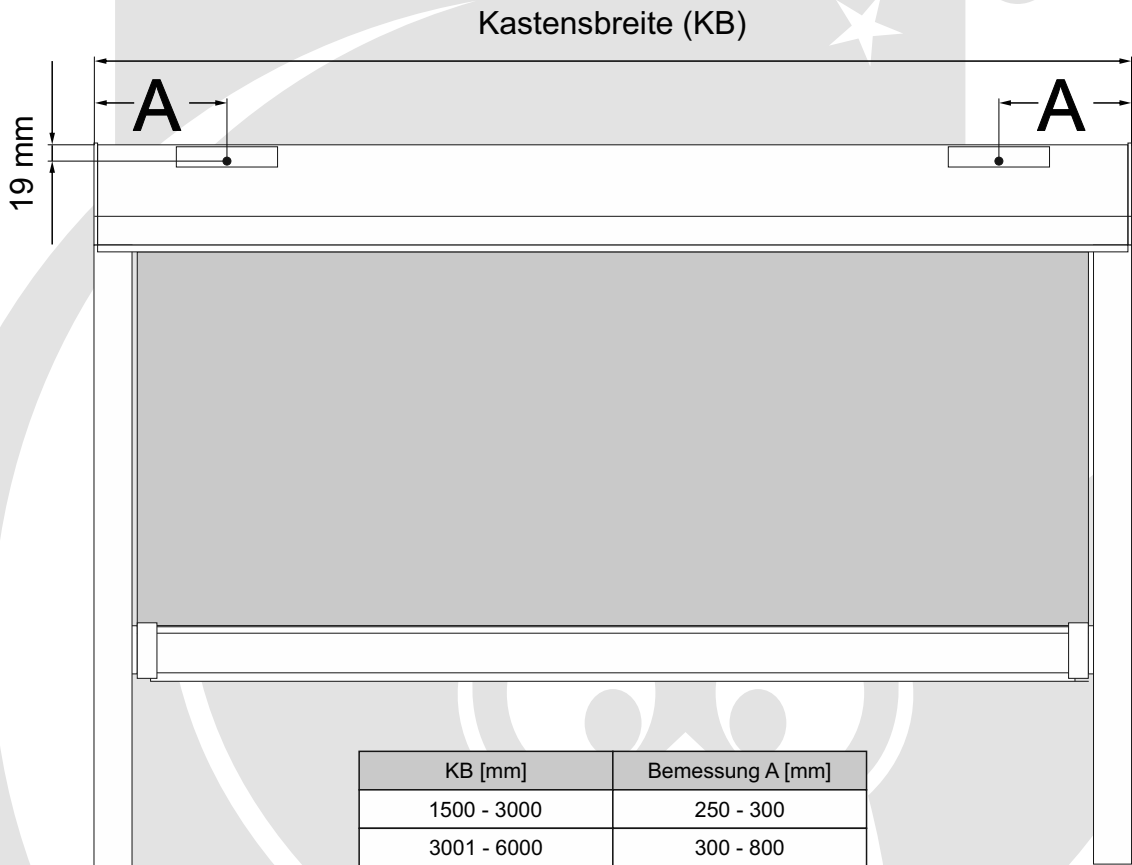

SCREEN Premium, seitliche Führung - unterer Balken in Führungsschienen

Satz enthält:

1. Kassette mit Blende.
2. Führungen.

Zusammensetzung der Kassette und der Führungen.

1. Stecken die Kassette in die Führungen.
2. Schrauben die Kassette mit den Führungen.

Montageclip des Kastens (nur Kästen 125 mm).

Bei Kassetten mit einer Höhe von 125 mm und einer Breite von ≥ 105 mm können die Montageclips des Kastens verwendet werden. Die Clips erleichtern die Montage und reduzieren die Belastung der Halterungen, und die Kassette kann unabhängig von den Halterungen daran eingehängt werden.

Montage des SCREEN-Rollos (vergiss nicht das Versorgungskabel anschließen!).

Montage der Führungen mithilfe PVC-Montageclips.

Die Montageclips sollten mithilfe den entsprechend ausgewählten Montagezubehör festschrauben werden.

Nach der Montage der Montageclips schieben Sie das Produkt darüber und "einklipsen" Sie darauf.

Aufmerksamkeit! Es ist unbedingt darauf zu achten (**notwendig!**), dass die Führungen vertikal parallel zueinander verschraubt werden, die Kassette waagrecht steht und die Diagonalen zwischen den Führungen gleich sind.