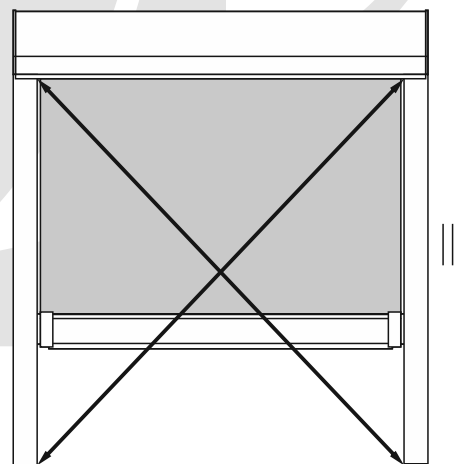

Montageclip des Kastens (nur Kästen 125 mm).

Bei Kassetten mit einer Höhe von 125 mm und einer Breite von ≥ 105 mm können die Montageclips des Kastens verwendet werden. Die Clips erleichtern die Montage und reduzieren die Belastung der Halterungen, und die Kassette kann unabhängig von den Halterungen daran eingehängt werden.

Nach der Montage der Montageclips schieben Sie das Produkt darüber und "einklipsen" Sie darauf.

Aufmerksamkeit! Es ist unbedingt darauf zu achten (**notwendig!**), dass die Führungen vertikal parallel zueinander verschraubt werden, die Kassette waagrecht steht und die Diagonalen zwischen den Führungen gleich sind.

Montage des SCREEN-Rollos (vergiss nicht das Versorgungskabel anschließen!).

Installation der Führungen mit den Schaftschrauben.

Die Führungsschienen sollten mithilfe den entsprechend ausgewählten Montagezubehör festschrauben werden. Die Führungen haben bereits vorbereitete Befestigungslöcher entsprechend der gewählten Montageart (vorderere / seitliche Montage).

Vordere Montage.

Seitliche Montage.

Aufmerksamkeit! Beim Verschrauben der Führungen ist unbedingt darauf zu achten (**notwendig!**), dass die Führungen vertikal parallel zueinander verschraubt werden, die Kassette waagrecht steht und die Diagonalen zwischen den Führungen gleich sind.