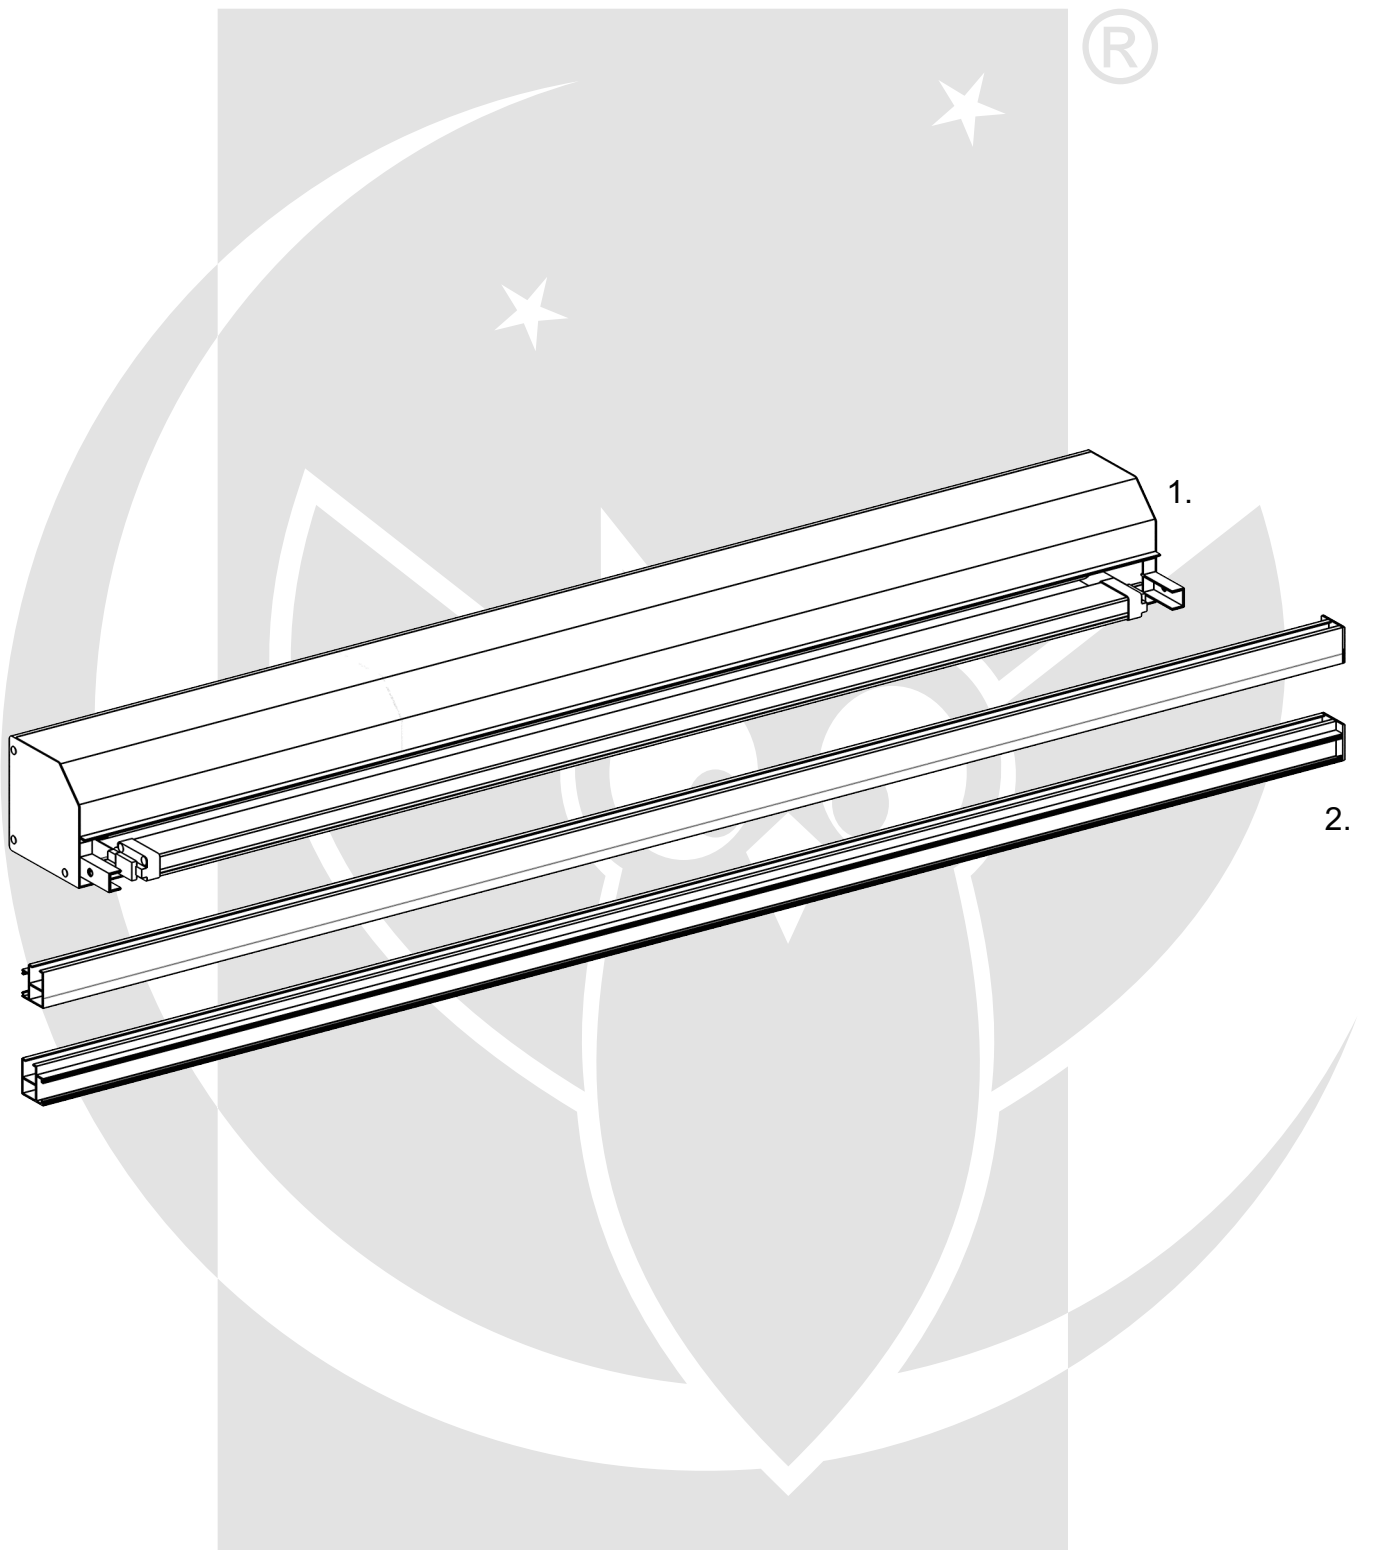

SCREEN Premium, seitliche Führung - unterer Balken in Führungsschienen

Satz enthält:

1. Kassette mit Blende.
2. Führungen.

Zusammensetzung der Kassette und der Führungen.

1. Stecken die Kassette in die Führungen.
2. Schrauben die Kassette mit den Führungen.

Montageclip des Kastens (nur Kästen 125 mm).

Bei Kassetten mit einer Höhe von 125 mm und einer Breite von ≥ 105 mm können die Montageclips des Kastens verwendet werden. Die Clips erleichtern die Montage und reduzieren die Belastung der Halterungen, und die Kassette kann unabhängig von den Halterungen daran eingehängt werden.

Montage des SCREEN-Rollos (vergiss nicht das Versorgungskabel anschließen!).

Montage der Führungen mithilfe PVC-Montageclips.

Die Montageclips sollten mithilfe den entsprechend ausgewählten Montagezubehör festschrauben werden.

Nach der Montage der Montageclips schieben Sie das Produkt darüber und "einklipsen" Sie darauf.

Aufmerksamkeit! Es ist unbedingt darauf zu achten (**notwendig!**), dass die Führungen vertikal parallel zueinander verschraubt werden, die Kassette waagrecht steht und die Diagonalen zwischen den Führungen gleich sind.